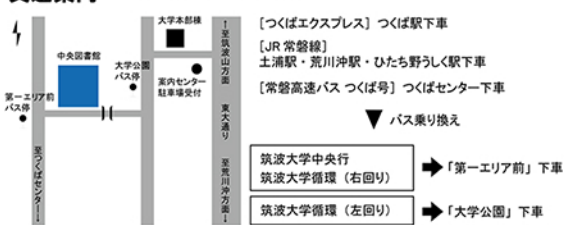

【特別講演会】

11/10(日) 13:30-15:30

11/27(水) 13:30-15:30

講演者：真田 久 (体育系教授)

会場：中央図書館集会室

交通案内 ※できるだけ公共交通機関をご利用ください

【お問い合わせ】

筑波大学附属図書館古典資料担当