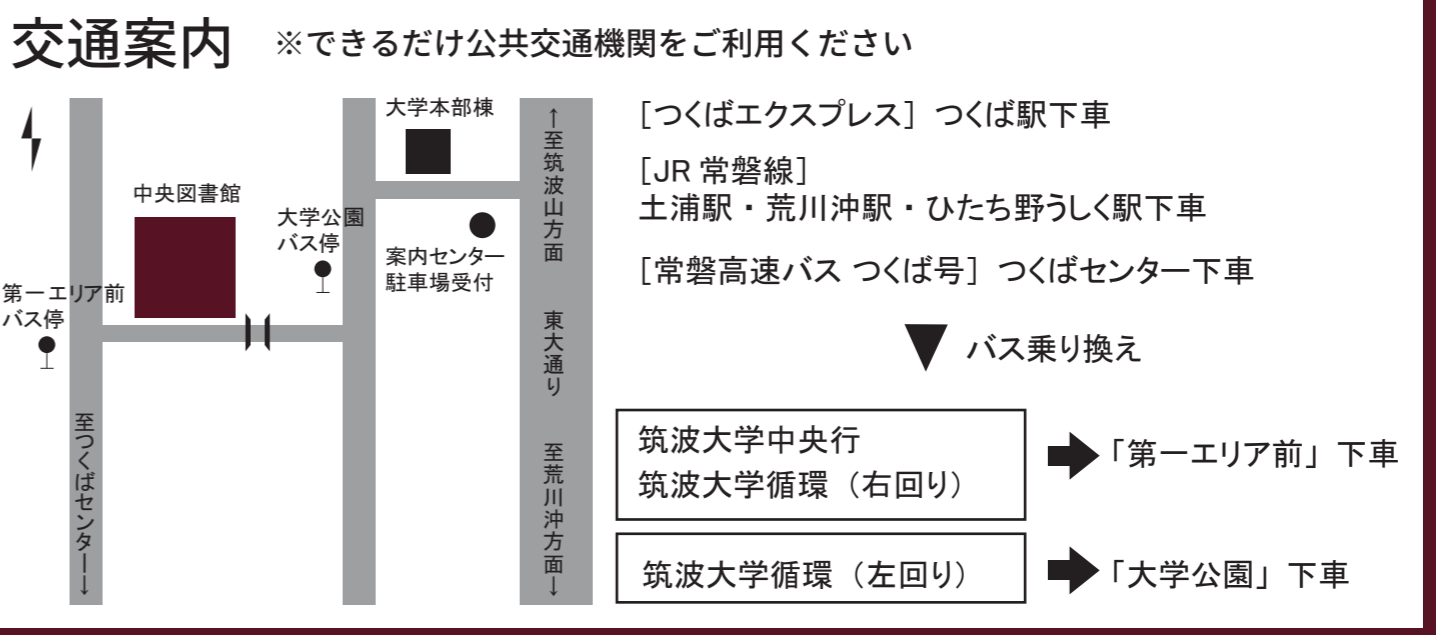

特別展オフィシャルWeb サイト