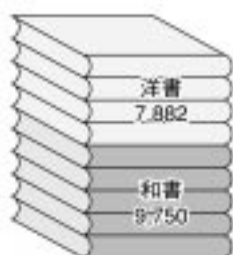

平成10年度附属図書館統計

詳細な統計は www ページでも提供しておりますのでご覧ください。

URL <http://www.tulips.tsukuba.ac.jp/pub/outline/statistics-1998.pdf>

蔵書数 2,043,022冊

年間受入冊数 48,396冊

所蔵雑誌タイトル数 17,632種

継続雑誌タイトル数 11,521種

入館者数 879,401人

学外者	閲覧	27,277
	見学	4,342

貸出冊数 323,341冊

利用対象者数 22,984人

利用者タイプ	教員	職員	学生	大学院生
人数	2,968	1,831	11,110	7,075

本学教官寄贈著書紹介

平成11年3月～5月に寄贈を受けた本学教官の著書を紹介いたします。(敬称略, 寄贈者五十音

順、所属は平成10年度のものであります。[]内は配架番号です。)