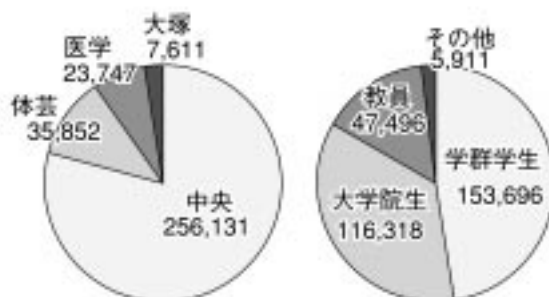

利用対象者数 22,984人

利用者タイプ	教員	職員	学生	大学院生
人数	2,968	1,831	11,110	7,075

本学教官寄贈著書紹介

平成11年3月～5月に寄贈を受けた本学教官の著書を紹介いたします。(敬称略, 寄贈者五十音

順、所属は平成10年度のものであります。[ ]内は配架番号です。)