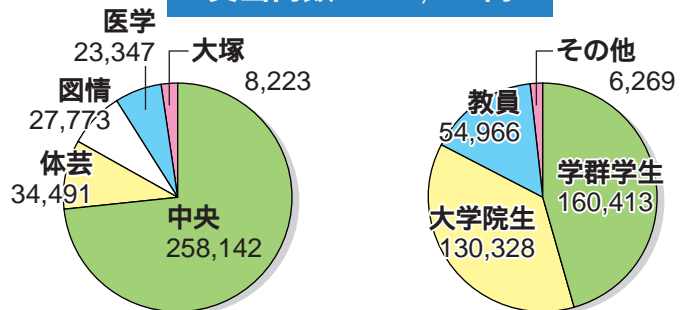

貸出冊数 351,976冊