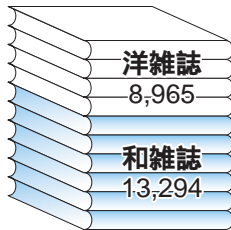

平成14年度附属図書館統計

詳細な統計は、WWWページでも提供しておりますのでご覧ください。

URL <http://www.tulips.tsukuba.ac.jp/pub/outline/statistics-2002.pdf>

蔵書数 2,412,556冊

年間受入冊数 264,558冊

所蔵雑誌タイトル数 22,259種

継続雑誌タイトル数 13,000種

オンラインジャーナルタイトル数 3,179種