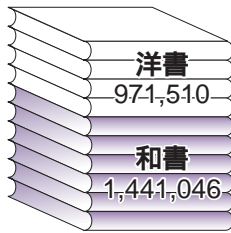

平成14年度附属図書館統計

詳細な統計は、WWWページでも提供しておりますのでご覧ください。

URL <http://www.tulips.tsukuba.ac.jp/pub/outline/statistics-2002.pdf>

蔵書数 2,412,556冊

年間受入冊数 264,558冊

所蔵雑誌タイトル数 22,259種

継続雑誌タイトル数 13,000種

オンラインジャーナルタイトル数 3,179種

電子図書館 学内生産資料 登録数(件)	研究紀要	学位論文	研究成果報告書	学事報告等
	52	1,074	331	175

入館者総数 1,182,252人

貸出冊数 351,976冊

学内サービス対象者数 21,814人

利用者タイプ	教員	職員	学群学生	大学院生
人数	3,015	1,874	10,164	6,761