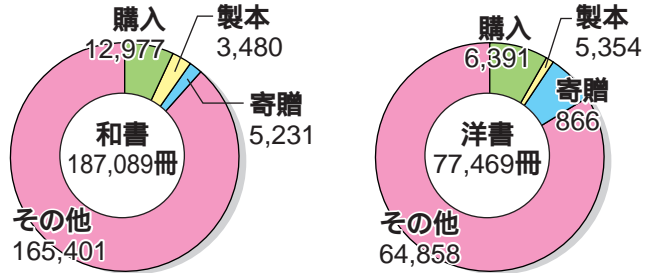

平成14年度附属図書館統計

詳細な統計は、WWWページでも提供しておりますのでご覧ください。

URL <http://www.tulips.tsukuba.ac.jp/pub/outline/statistics-2002.pdf>

蔵書数 2,412,556冊

年間受入冊数 264,558冊

所蔵雑誌タイトル数 22,259種

継続雑誌タイトル数 13,000種

オンラインジャーナルタイトル数 3,179種