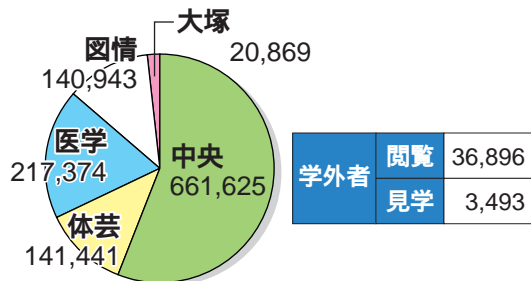

オンラインジャーナルタイトル数 3,179種

電子図書館 学内生産資料 登録数(件)	研究紀要	学位論文	研究成果報告書	学事報告等
	52	1,074	331	175

入館者総数 1,182,252人