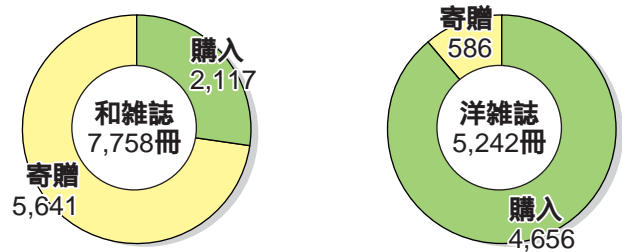

平成14年度附属図書館統計

詳細な統計は、WWWページでも提供しておりますのでご覧ください。

URL <http://www.tulips.tsukuba.ac.jp/pub/outline/statistics-2002.pdf>

蔵書数 2,412,556冊

年間受入冊数 264,558冊

所蔵雑誌タイトル数 22,259種

継続雑誌タイトル数 13,000種

オンラインジャーナルタイトル数 3,179種