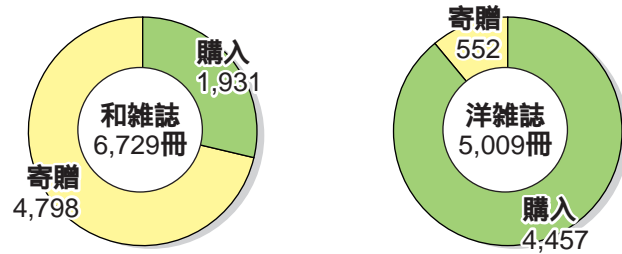

平成13年度附属図書館統計

詳細な統計は、WWWページでも提供しておりますのでご覧ください。

URL <http://www.tulips.tsukuba.ac.jp/pub/outline/statistics-2001.pdf>

蔵書数 2,148,034冊

年間受入冊数 40,096冊

所蔵雑誌タイトル数 18,665種

継続雑誌タイトル数 11,738種

オンラインジャーナルタイトル数 3,250種