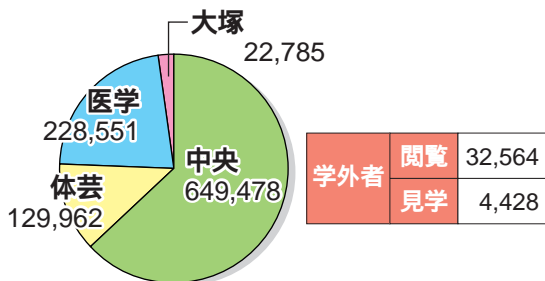

オンラインジャーナルタイトル数 3,250種

電子図書館 学内生産資料 登録数(件)	研究紀要	学位論文	研究成果報告書	学事報告等
	52	950	304	175

入館者総数 1,030,776人