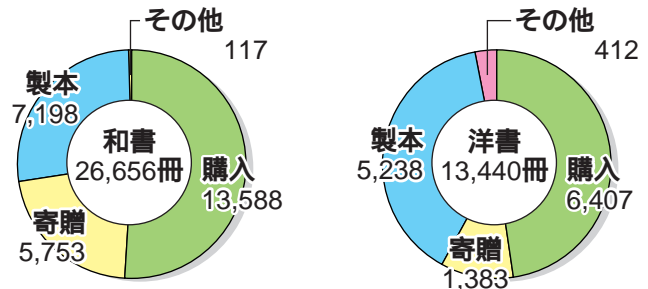

平成13年度附属図書館統計

詳細な統計は、WWWページでも提供しておりますのでご覧ください。

URL <http://www.tulips.tsukuba.ac.jp/pub/outline/statistics-2001.pdf>

蔵書数 2,148,034冊

年間受入冊数 40,096冊

所蔵雑誌タイトル数 18,665種

継続雑誌タイトル数 11,738種

オンラインジャーナルタイトル数 3,250種

電子図書館 学内生産資料 登録数(件)	研究紀要	学位論文	研究成果報告書	学事報告等
	52	950	304	175

入館者総数 1,030,776人

貸出冊数 330,591冊

学内サービス対象者数 20,342人

利用者タイプ	教員	職員	学群学生	大学院生
人数	2,968	1,823	9,718	5,833