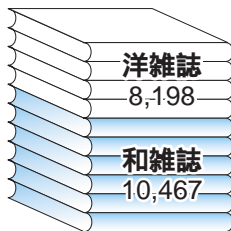

平成13年度附属図書館統計

詳細な統計は、WWWページでも提供しておりますのでご覧ください。

URL <http://www.tulips.tsukuba.ac.jp/pub/outline/statistics-2001.pdf>

蔵書数 2,148,034冊

年間受入冊数 40,096冊

所蔵雑誌タイトル数 18,665種

継続雑誌タイトル数 11,738種

オンラインジャーナルタイトル数 3,250種