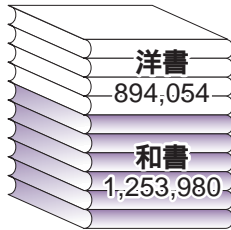

平成13年度附属図書館統計

詳細な統計は、WWWページでも提供しておりますのでご覧ください。

URL <http://www.tulips.tsukuba.ac.jp/pub/outline/statistics-2001.pdf>

蔵書数 2,148,034冊

年間受入冊数 40,096冊

所蔵雑誌タイトル数 18,665種

継続雑誌タイトル数 11,738種

オンラインジャーナルタイトル数 3,250種

電子図書館 学内生産資料 登録数(件)	研究紀要	学位論文	研究成果報告書	学事報告等
	52	950	304	175

入館者総数 1,030,776人

貸出冊数 330,591冊

学内サービス対象者数 20,342人

利用者タイプ	教員	職員	学群学生	大学院生
人数	2,968	1,823	9,718	5,833