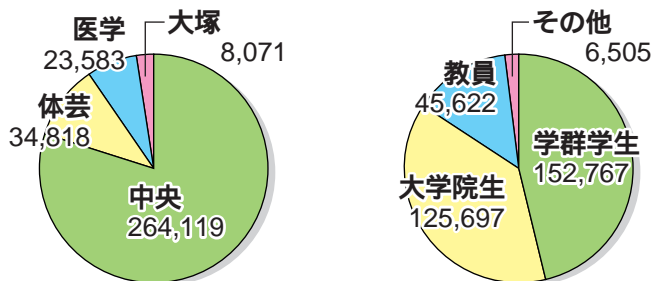

平成13年度附属図書館統計

詳細な統計は、WWWページでも提供しておりますのでご覧ください。

URL <http://www.tulips.tsukuba.ac.jp/pub/outline/statistics-2001.pdf>

蔵書数 2,148,034冊

年間受入冊数 40,096冊

所蔵雑誌タイトル数 18,665種

継続雑誌タイトル数 11,738種

オンラインジャーナルタイトル数 3,250種

電子図書館 学内生産資料 登録数(件)	研究紀要	学位論文	研究成果報告書	学事報告等
	52	950	304	175

入館者総数 1,030,776人

貸出冊数 330,591冊

学内サービス対象者数 20,342人

利用者タイプ	教員	職員	学群学生	大学院生
人数	2,968	1,823	9,718	5,833