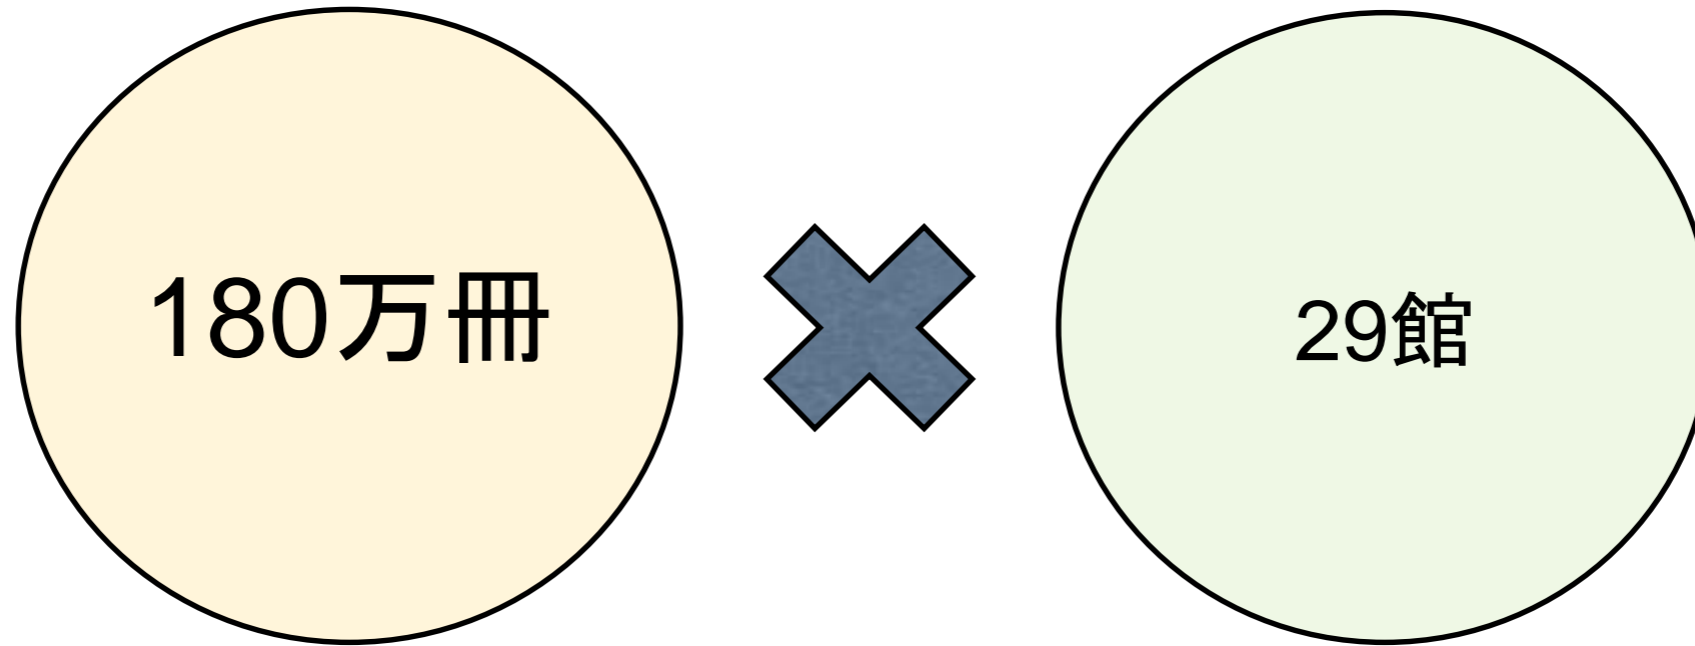

のべ⁵²²⁰万回、OPAC検索