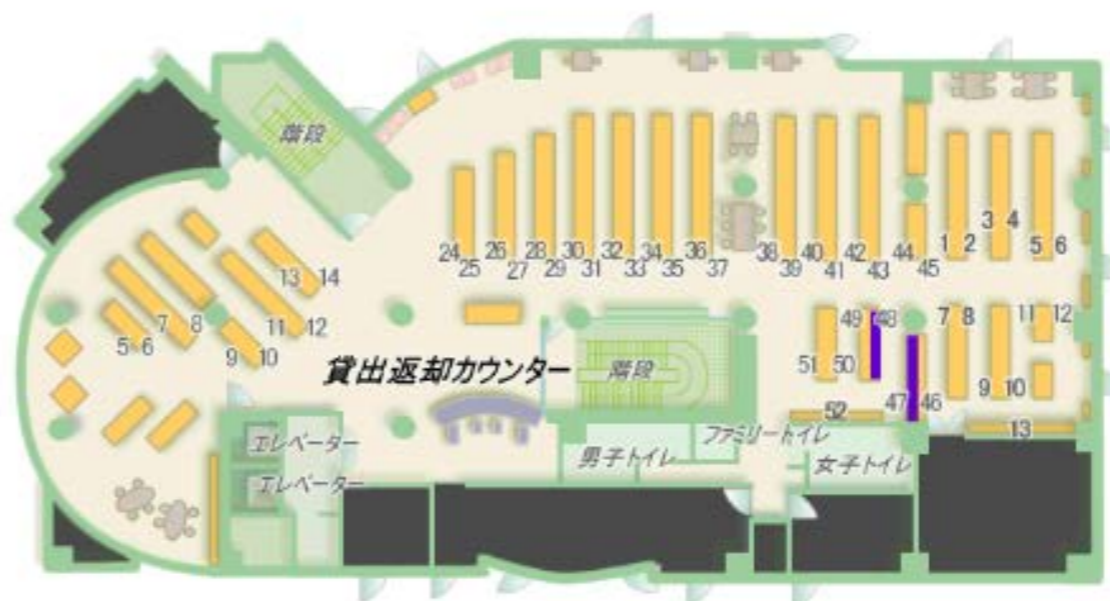

本館

貸出可

予約する

3階

本棚まで案内したい!

館内に
測位デバイス(iBeacon)を
130台設置

9:41

イギリス児童文学の原点と展開
家庭小説・冒険小説・創作童