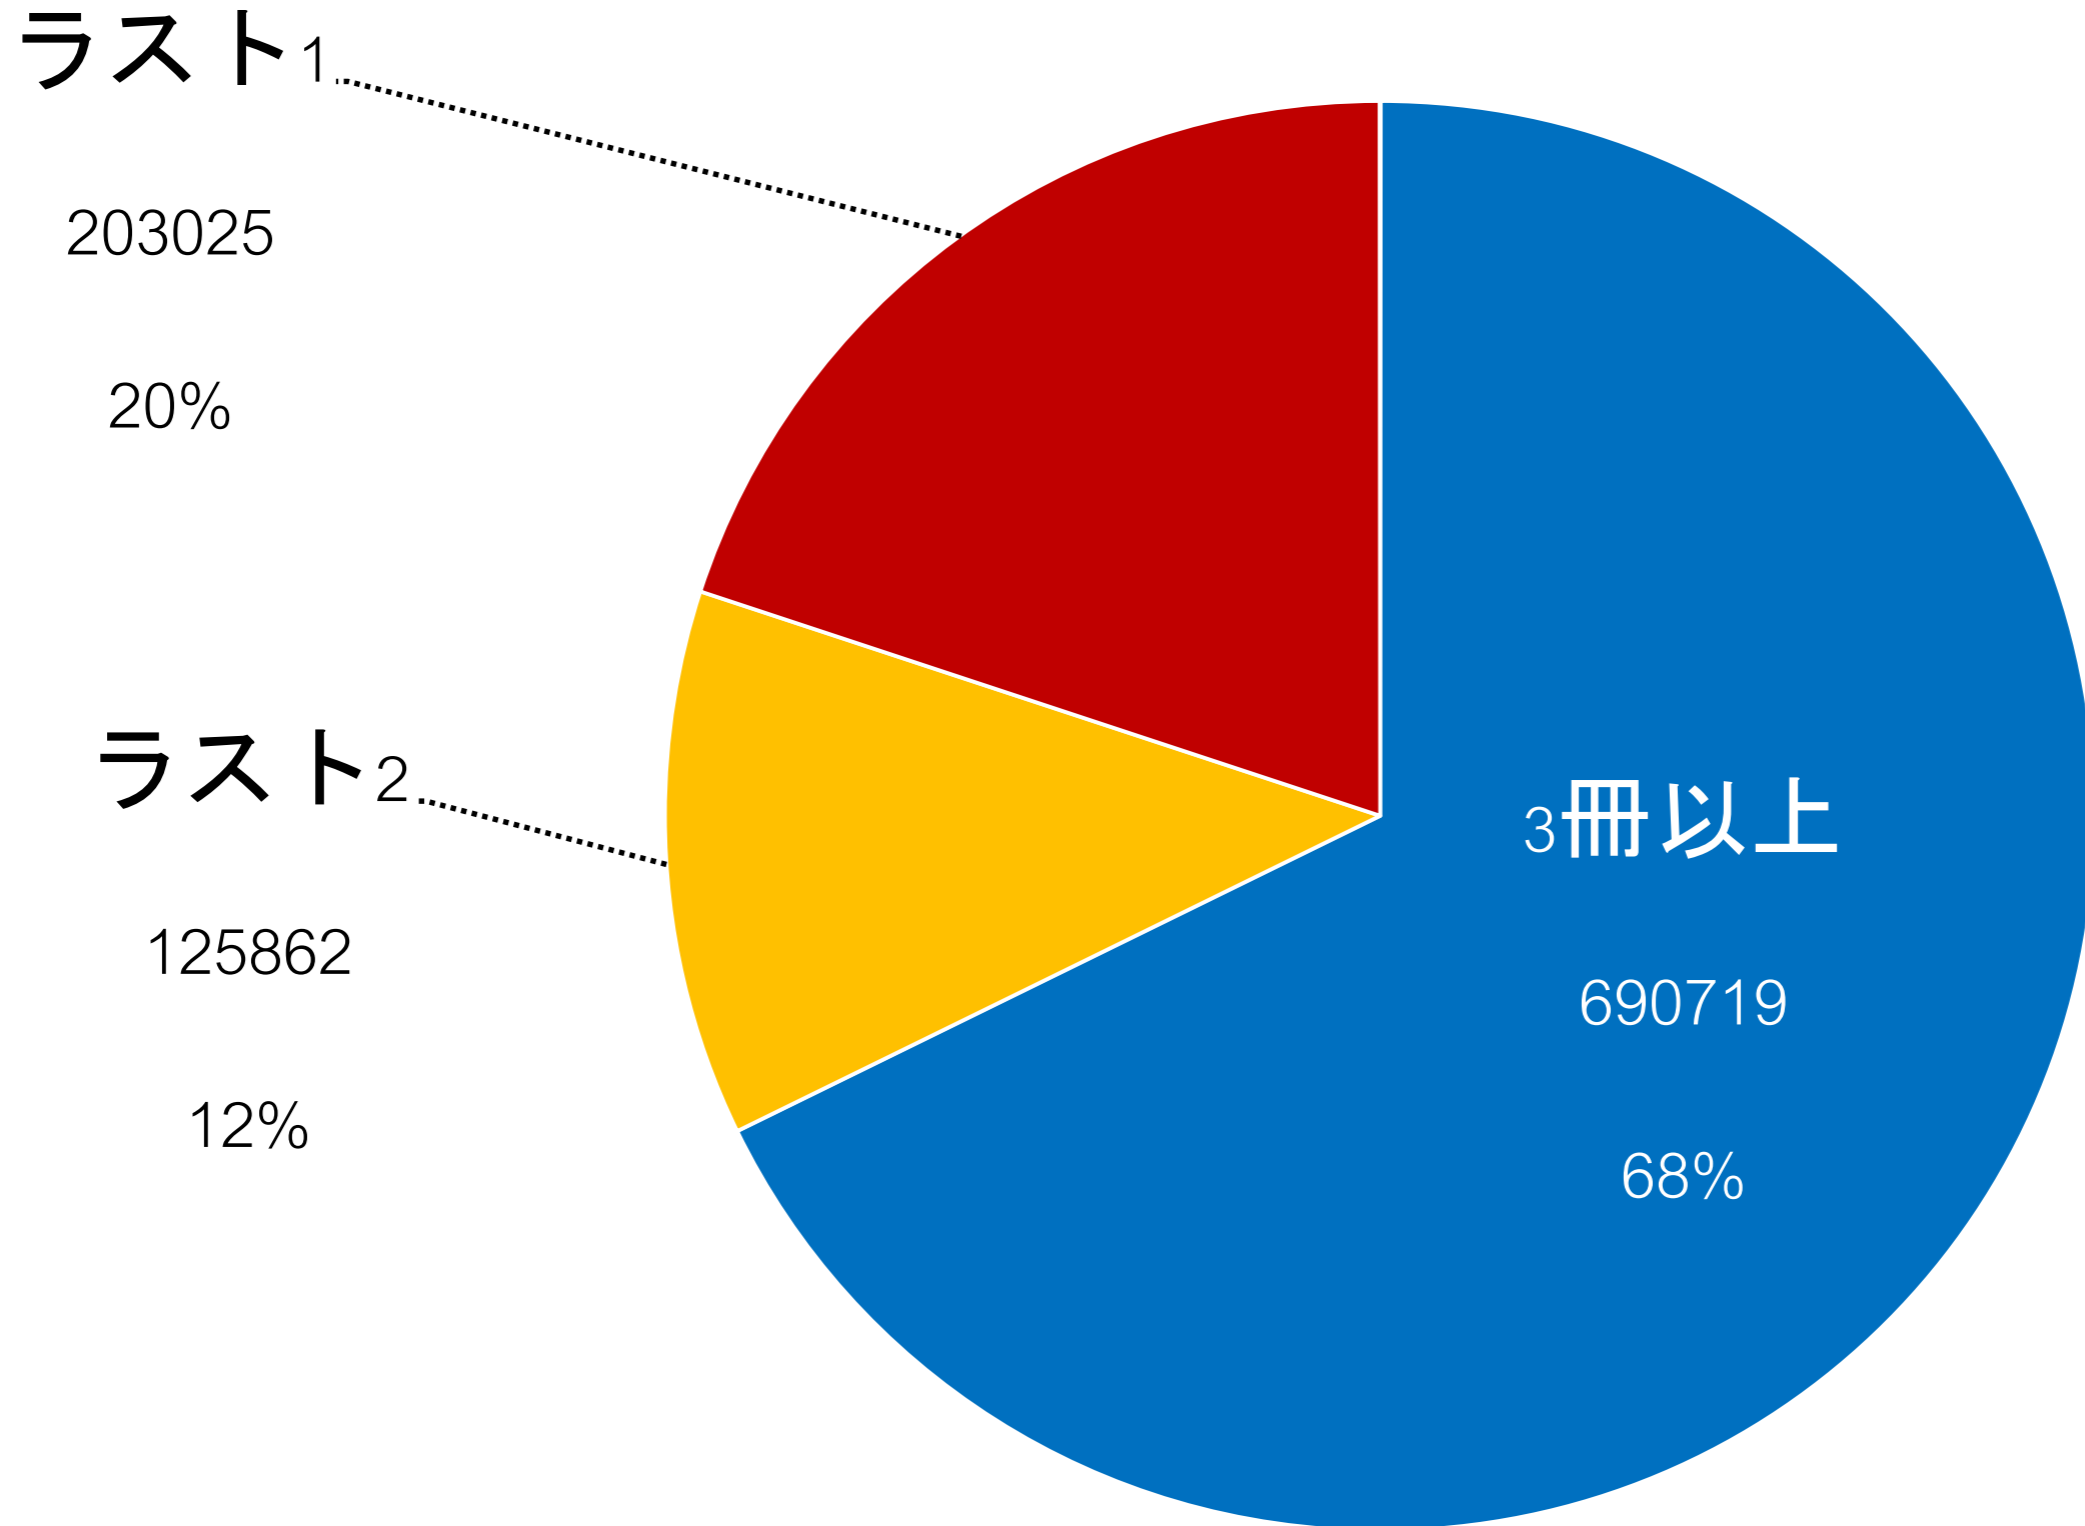

- 大量のデータを超低価格で超高速処理

exp. 数千台のコンピューターを1秒だけ借りる
1台で1000秒(15分) → 1000台で3秒

- Google Big Query を基盤技術として採用

多摩地域の現状を把握する

多摩地域の所蔵率 (NDL+NII書誌に対して)

多摩地域の所蔵率 (NDL+NII書誌に対して)

ラストワン・ツリーの割合

グラフ1 所蔵自治体数別のタイトル数・冊数