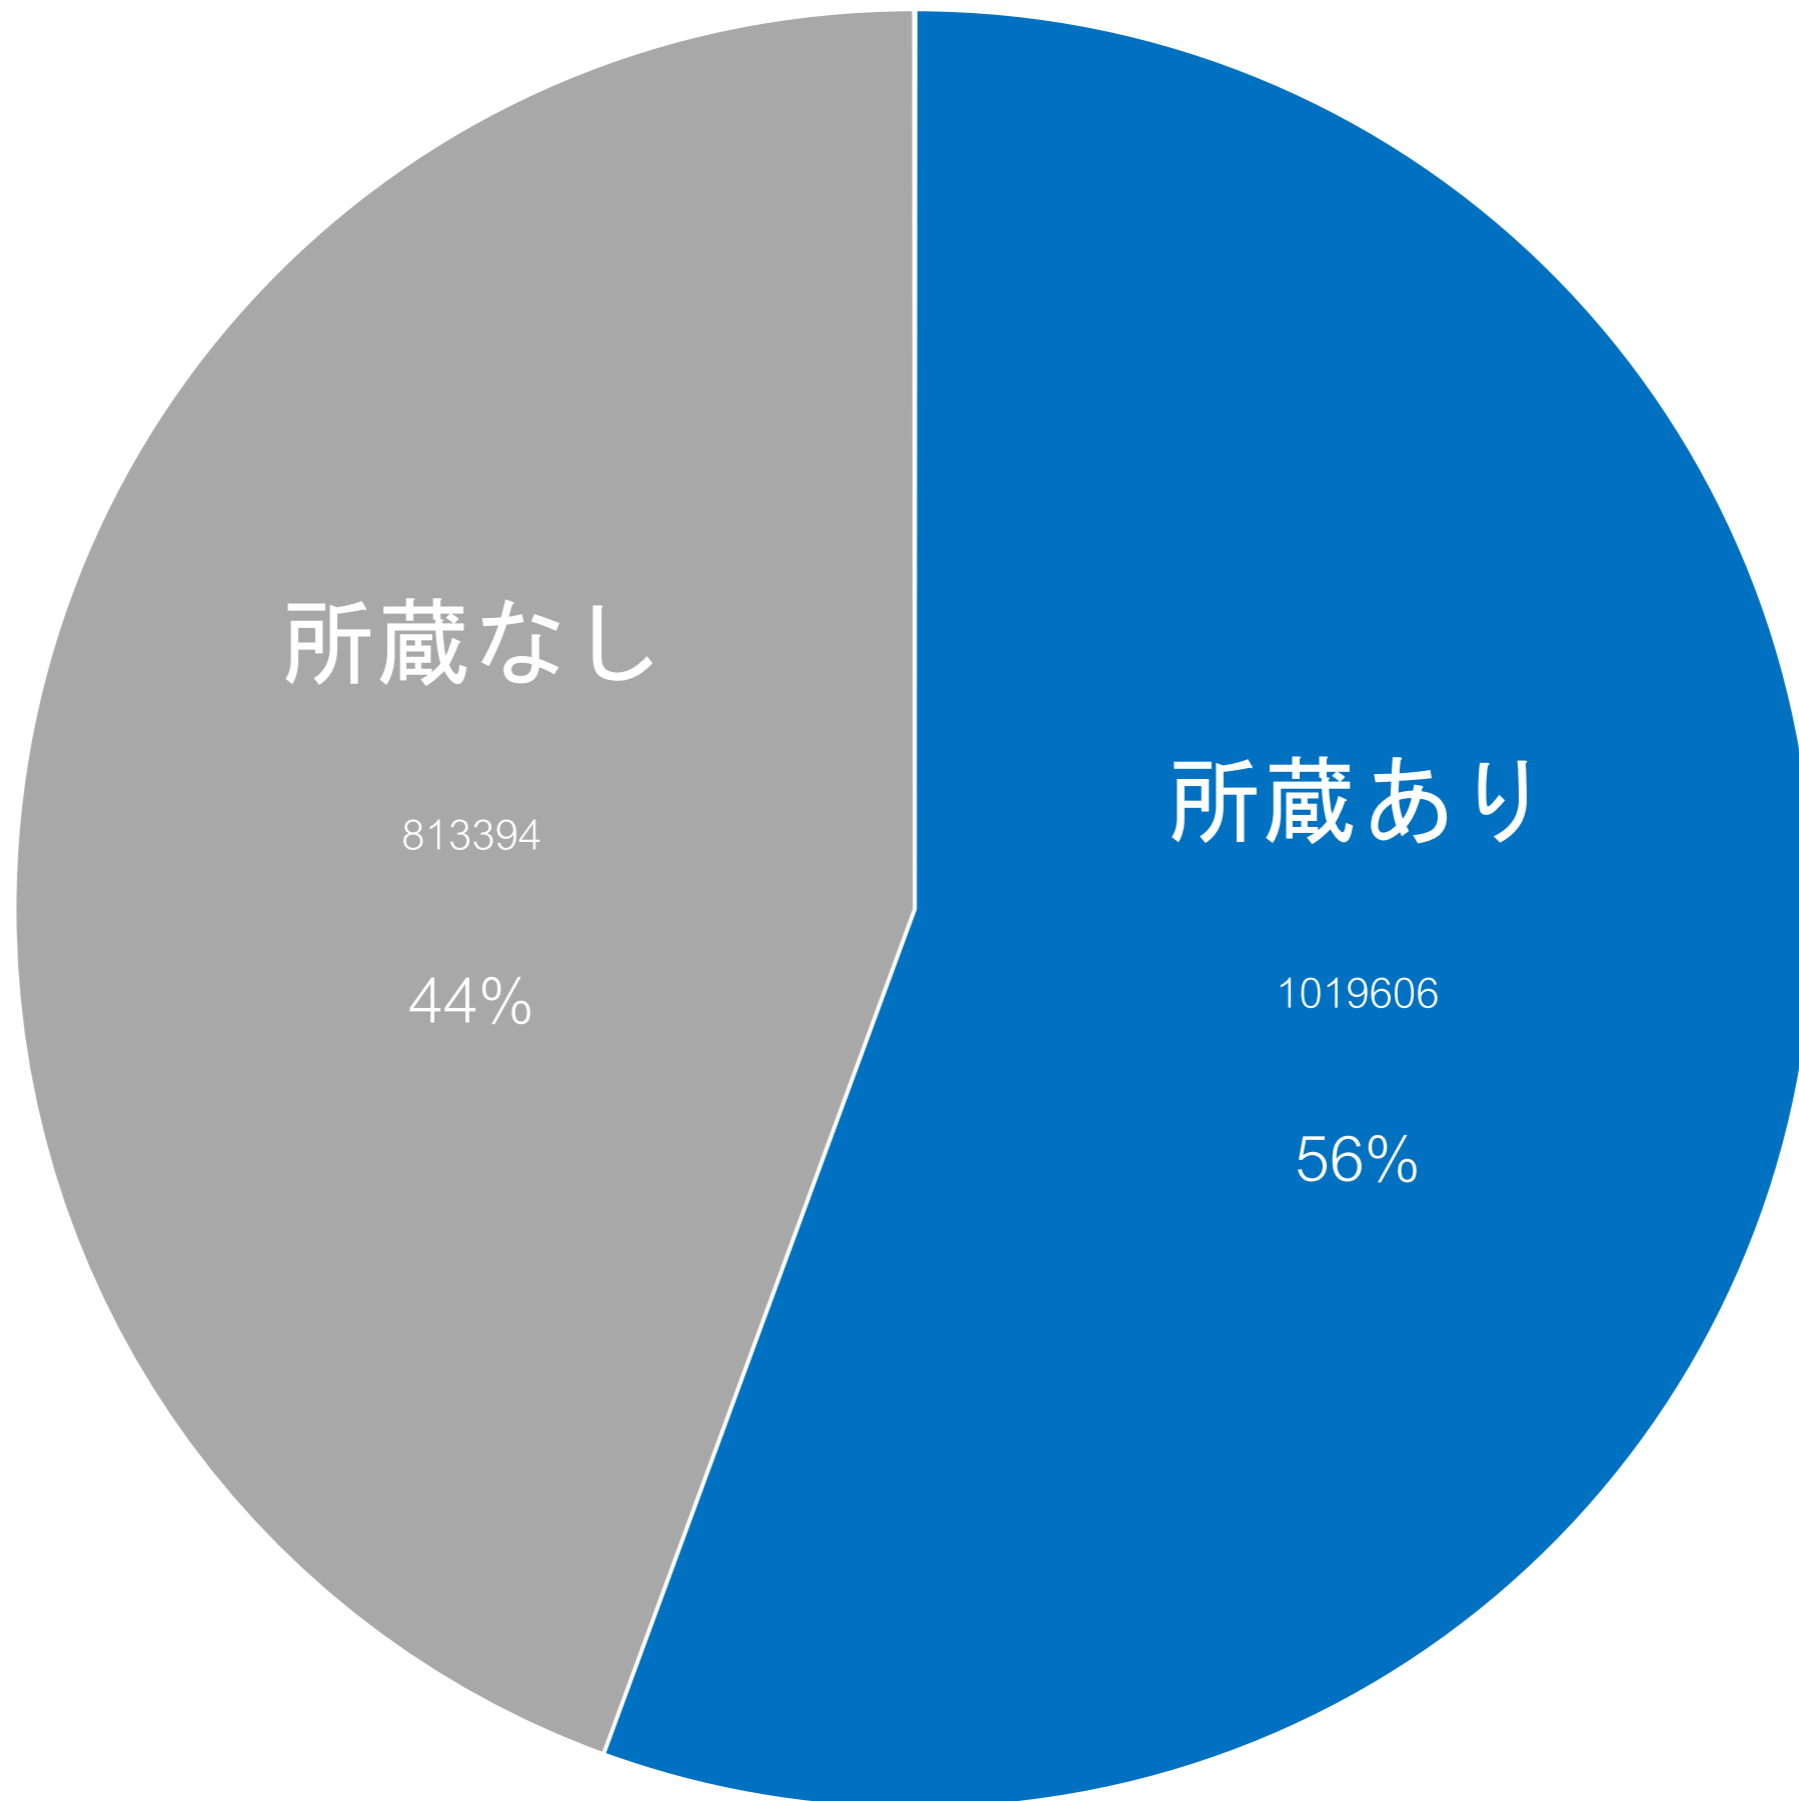

- 大量のデータを超低価格で超高速処理

exp. 数千台のコンピューターを1秒だけ借りる
1台で1000秒(15分) → 1000台で3秒

- Google Big Query を基盤技術として採用

多摩地域の現状を把握する

多摩地域の所蔵率 (NDL+NII書誌に対して)

多摩地域の所蔵率 (NDL+NII書誌に対して)

ラストワン・ツリーの割合

グラフ1 所蔵自治体数別のタイトル数・冊数