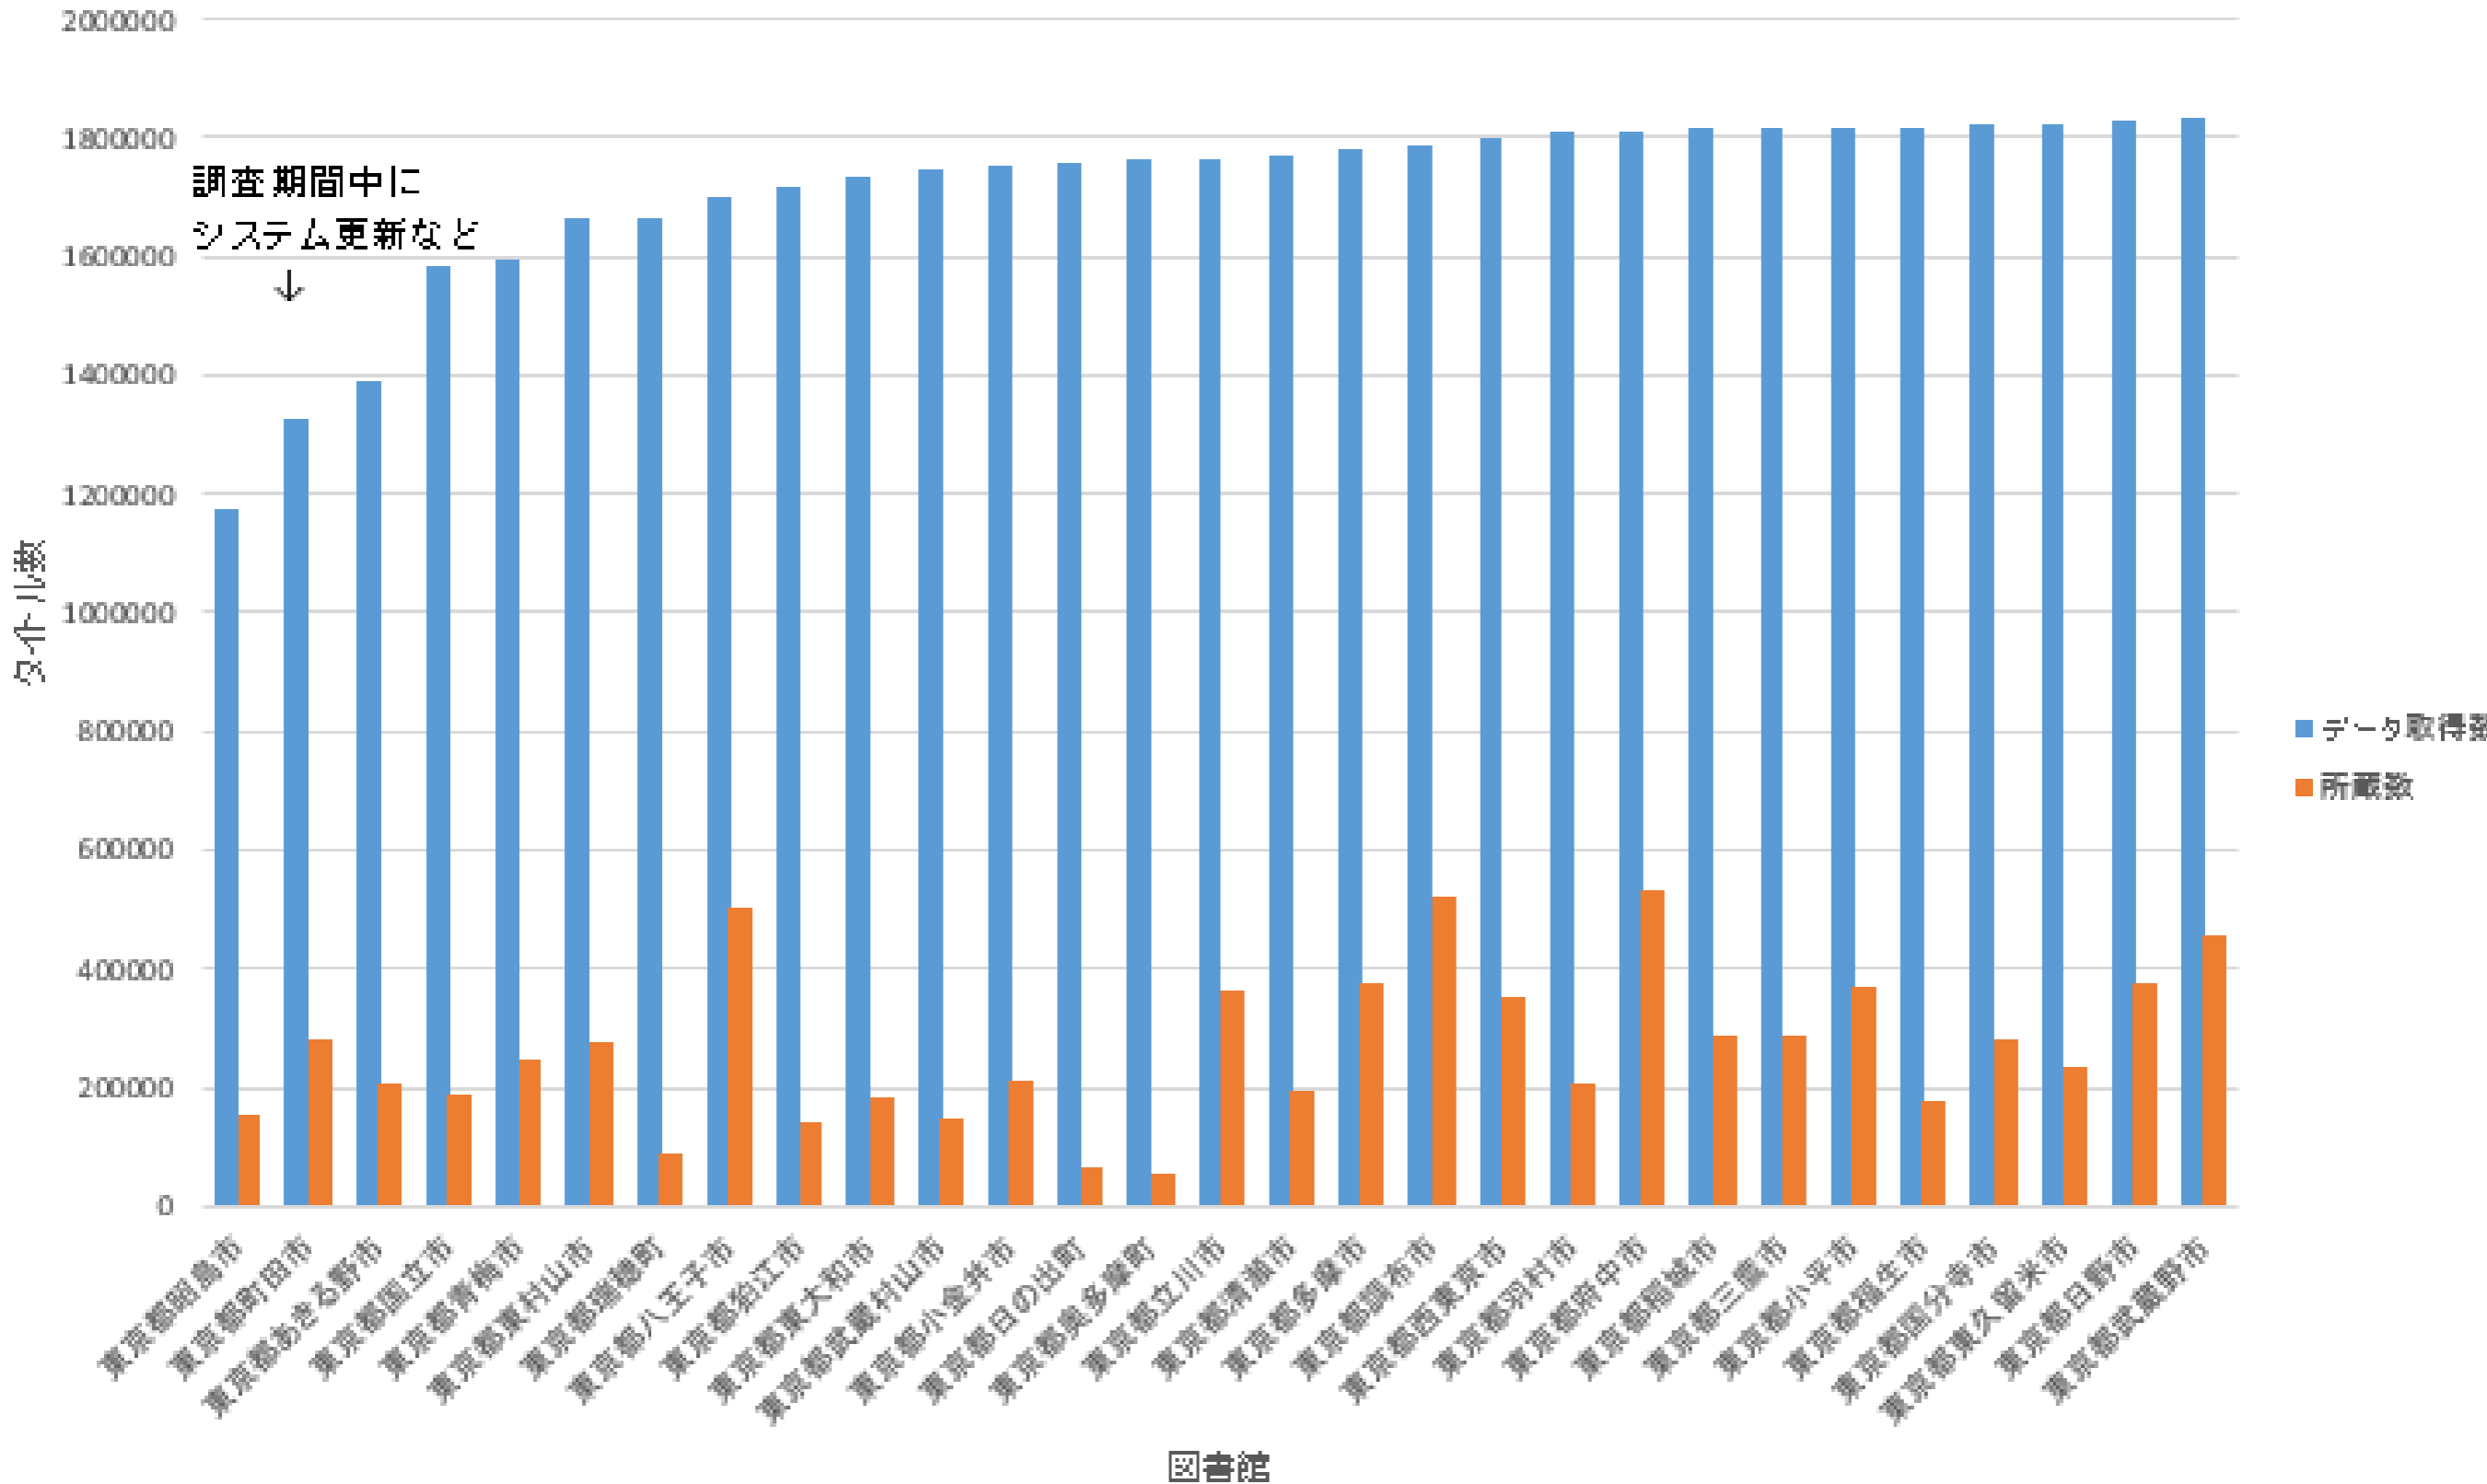

カーリルAPI

多摩地区のすべての図書館に総当たり

のべ⁵²²⁰万回、OPAC検索

グラフ5 図書館別のデータ取得率と所蔵数

収集したデータのプレビュー

- ISBNが間違って登録されているケースがある
- 出版年が古い書誌にISBNが入っていないケースがある
 - 使いまわされているISBNがある

精度を上げるには人の介入が必要
ただし、ラストワン・ツールの判定には安全側に倒れる

ビッグデータ技術の活用