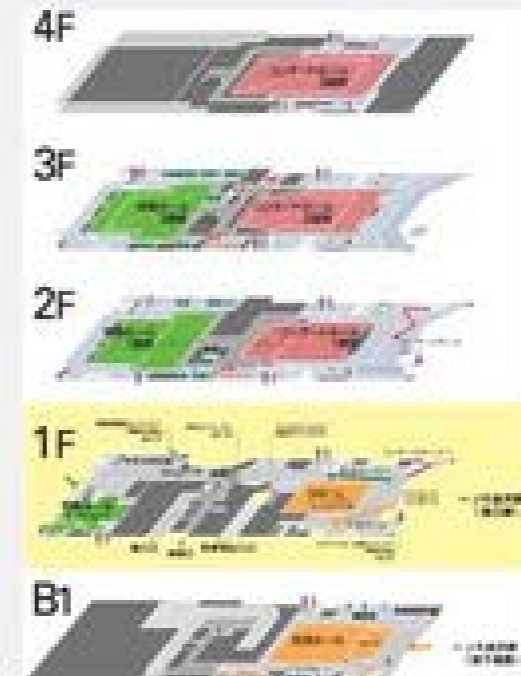

屋内位置情報の活用

2013年～

名古屋大学附属図書館で実証実験

ウェブ **画像** 地図 ニュース 動画 もっと見る 検索ツール

第一書庫 (2)	第二書庫 (3)		図書室 100	101 情報講習室 (1)	102 事務室	103 読書会室	104 図書室	105 HCC	106 図書室	107 図書室	108 図書室	109 図書室	110 図書室	111 図書室	112 図書室	113 図書室	114 図書室	115 図書室	116 図書室	117 図書室	118 図書室	119 図書室	120 図書室
	100 図書室	101 図書室																					

ウェブ

画像

地図

ニュース

ショッピング

もっと見る ▾

検索ツール

エクセル配架図