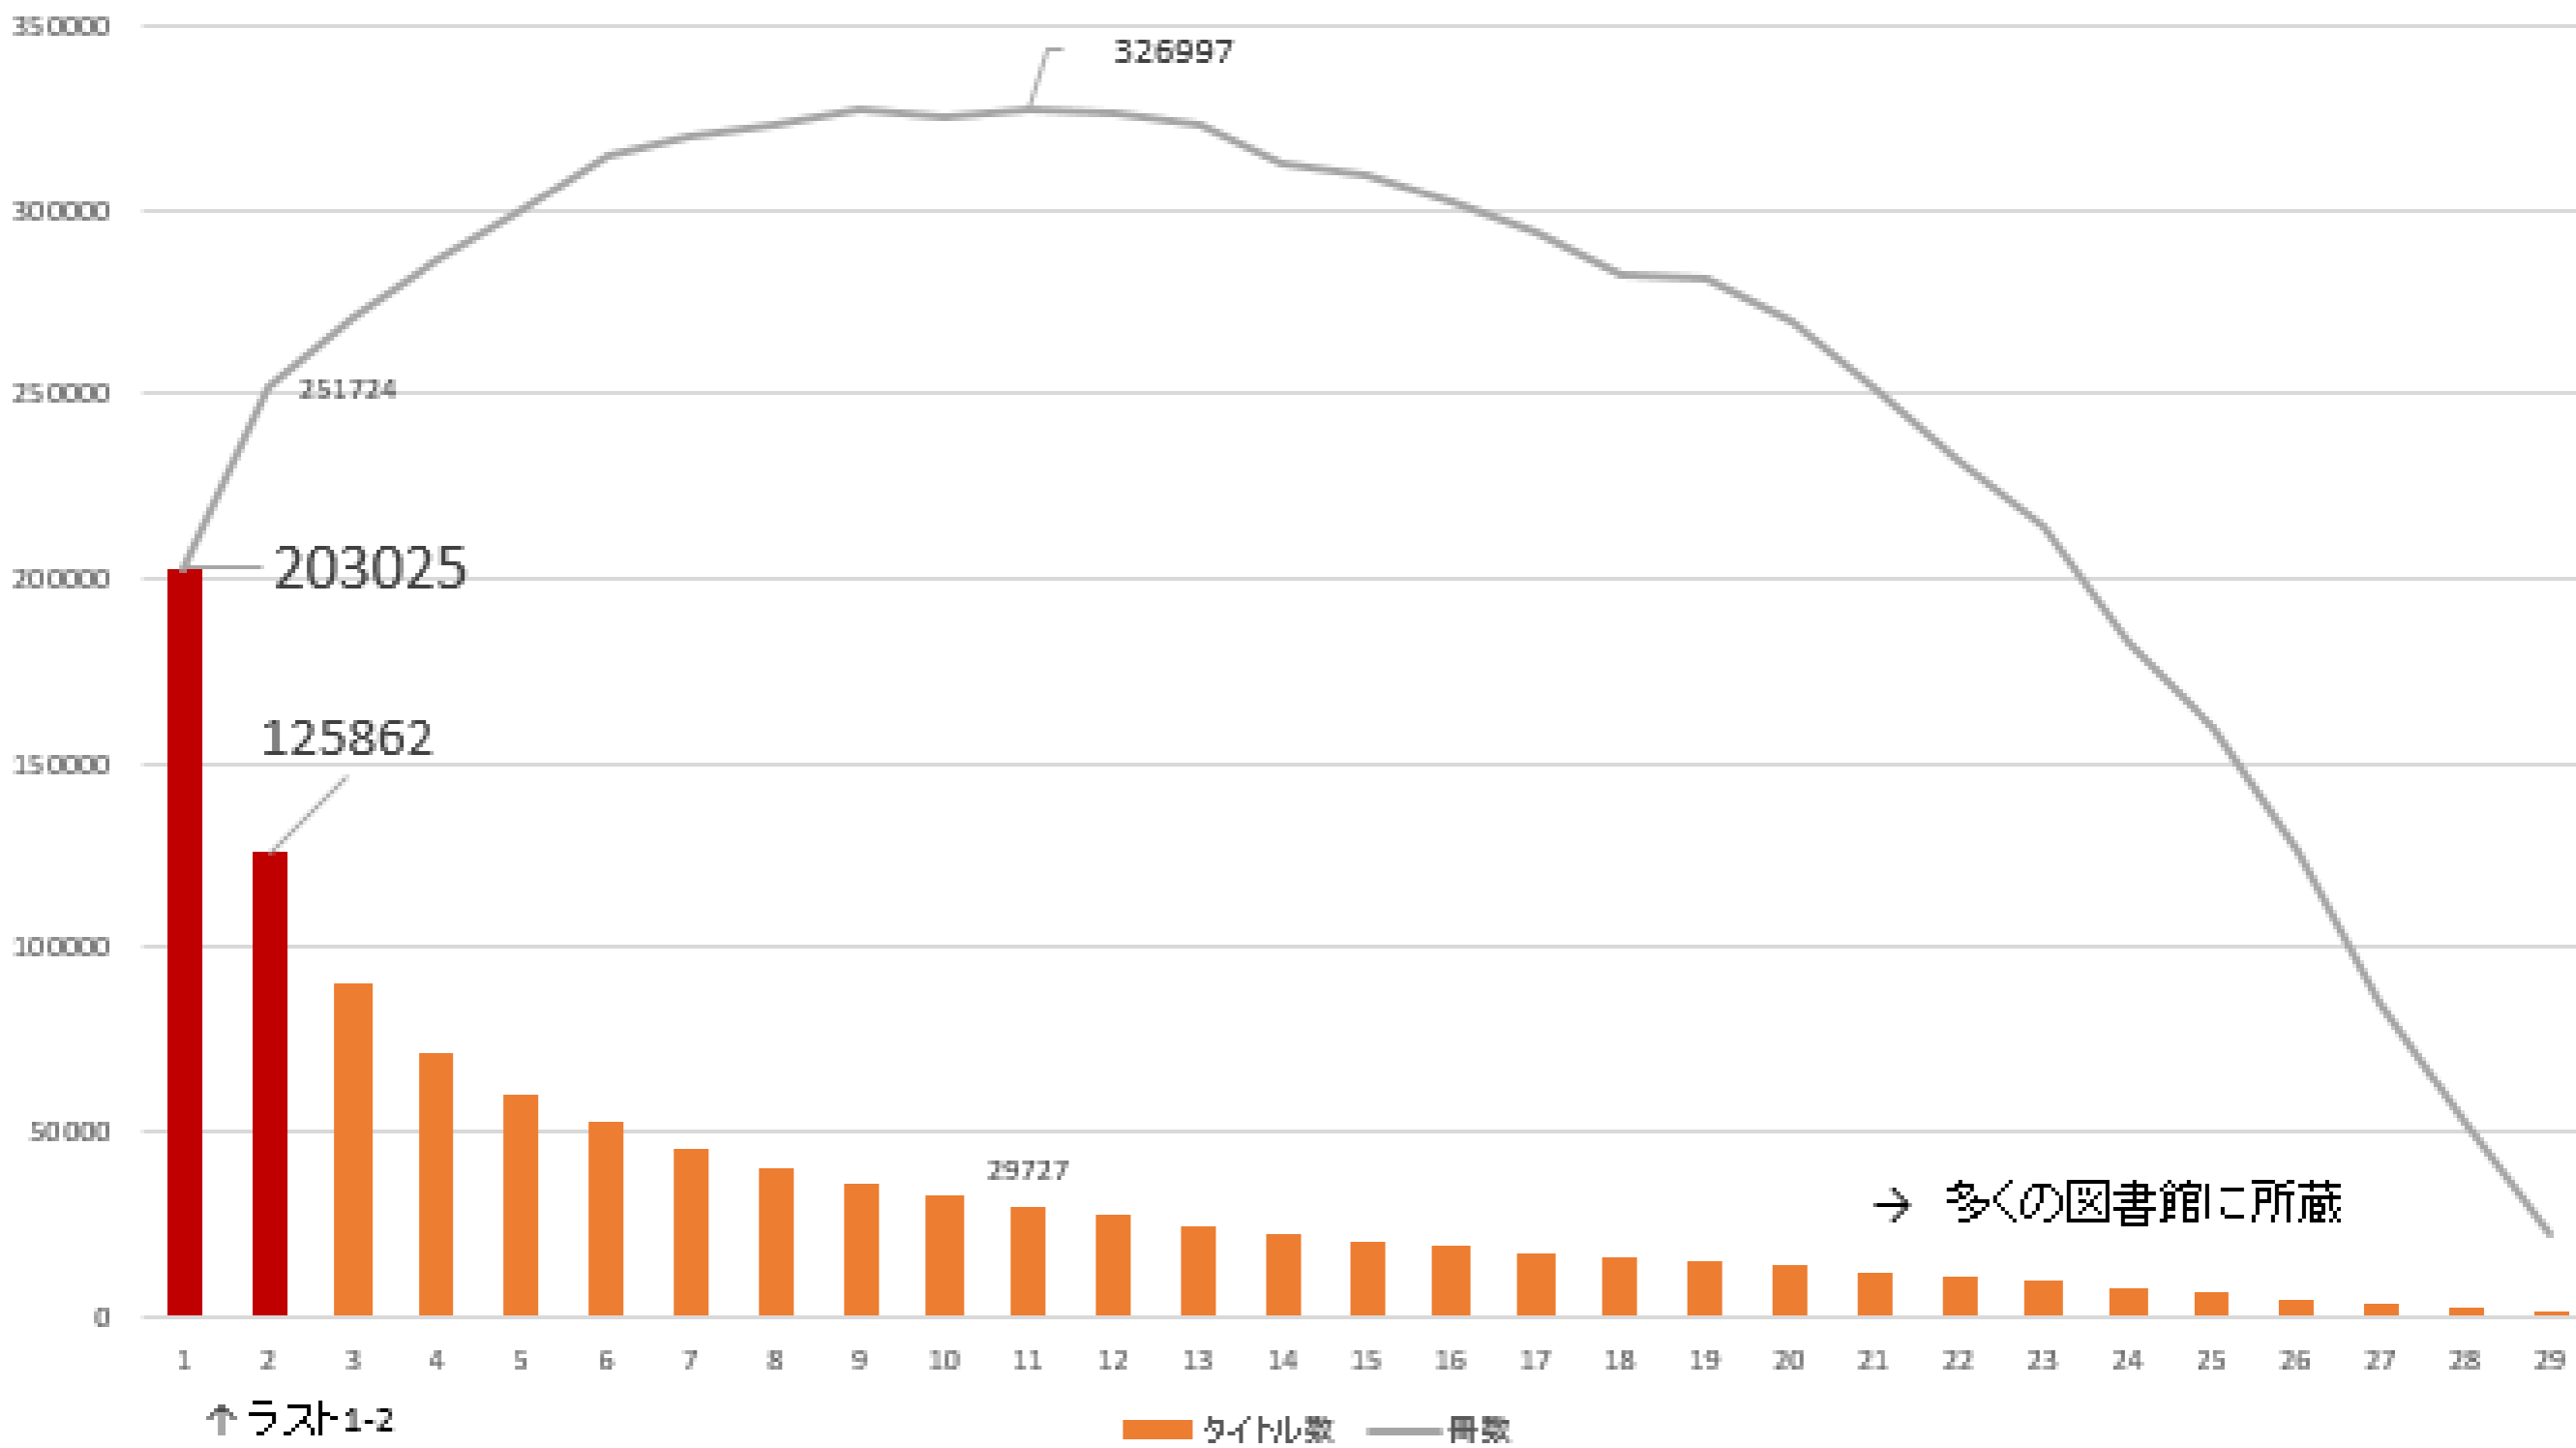

グラフ1 所蔵自治体数別のタイトル数・冊数

対象101万タイトル（※冊数は自治体内での副本を考慮していない）