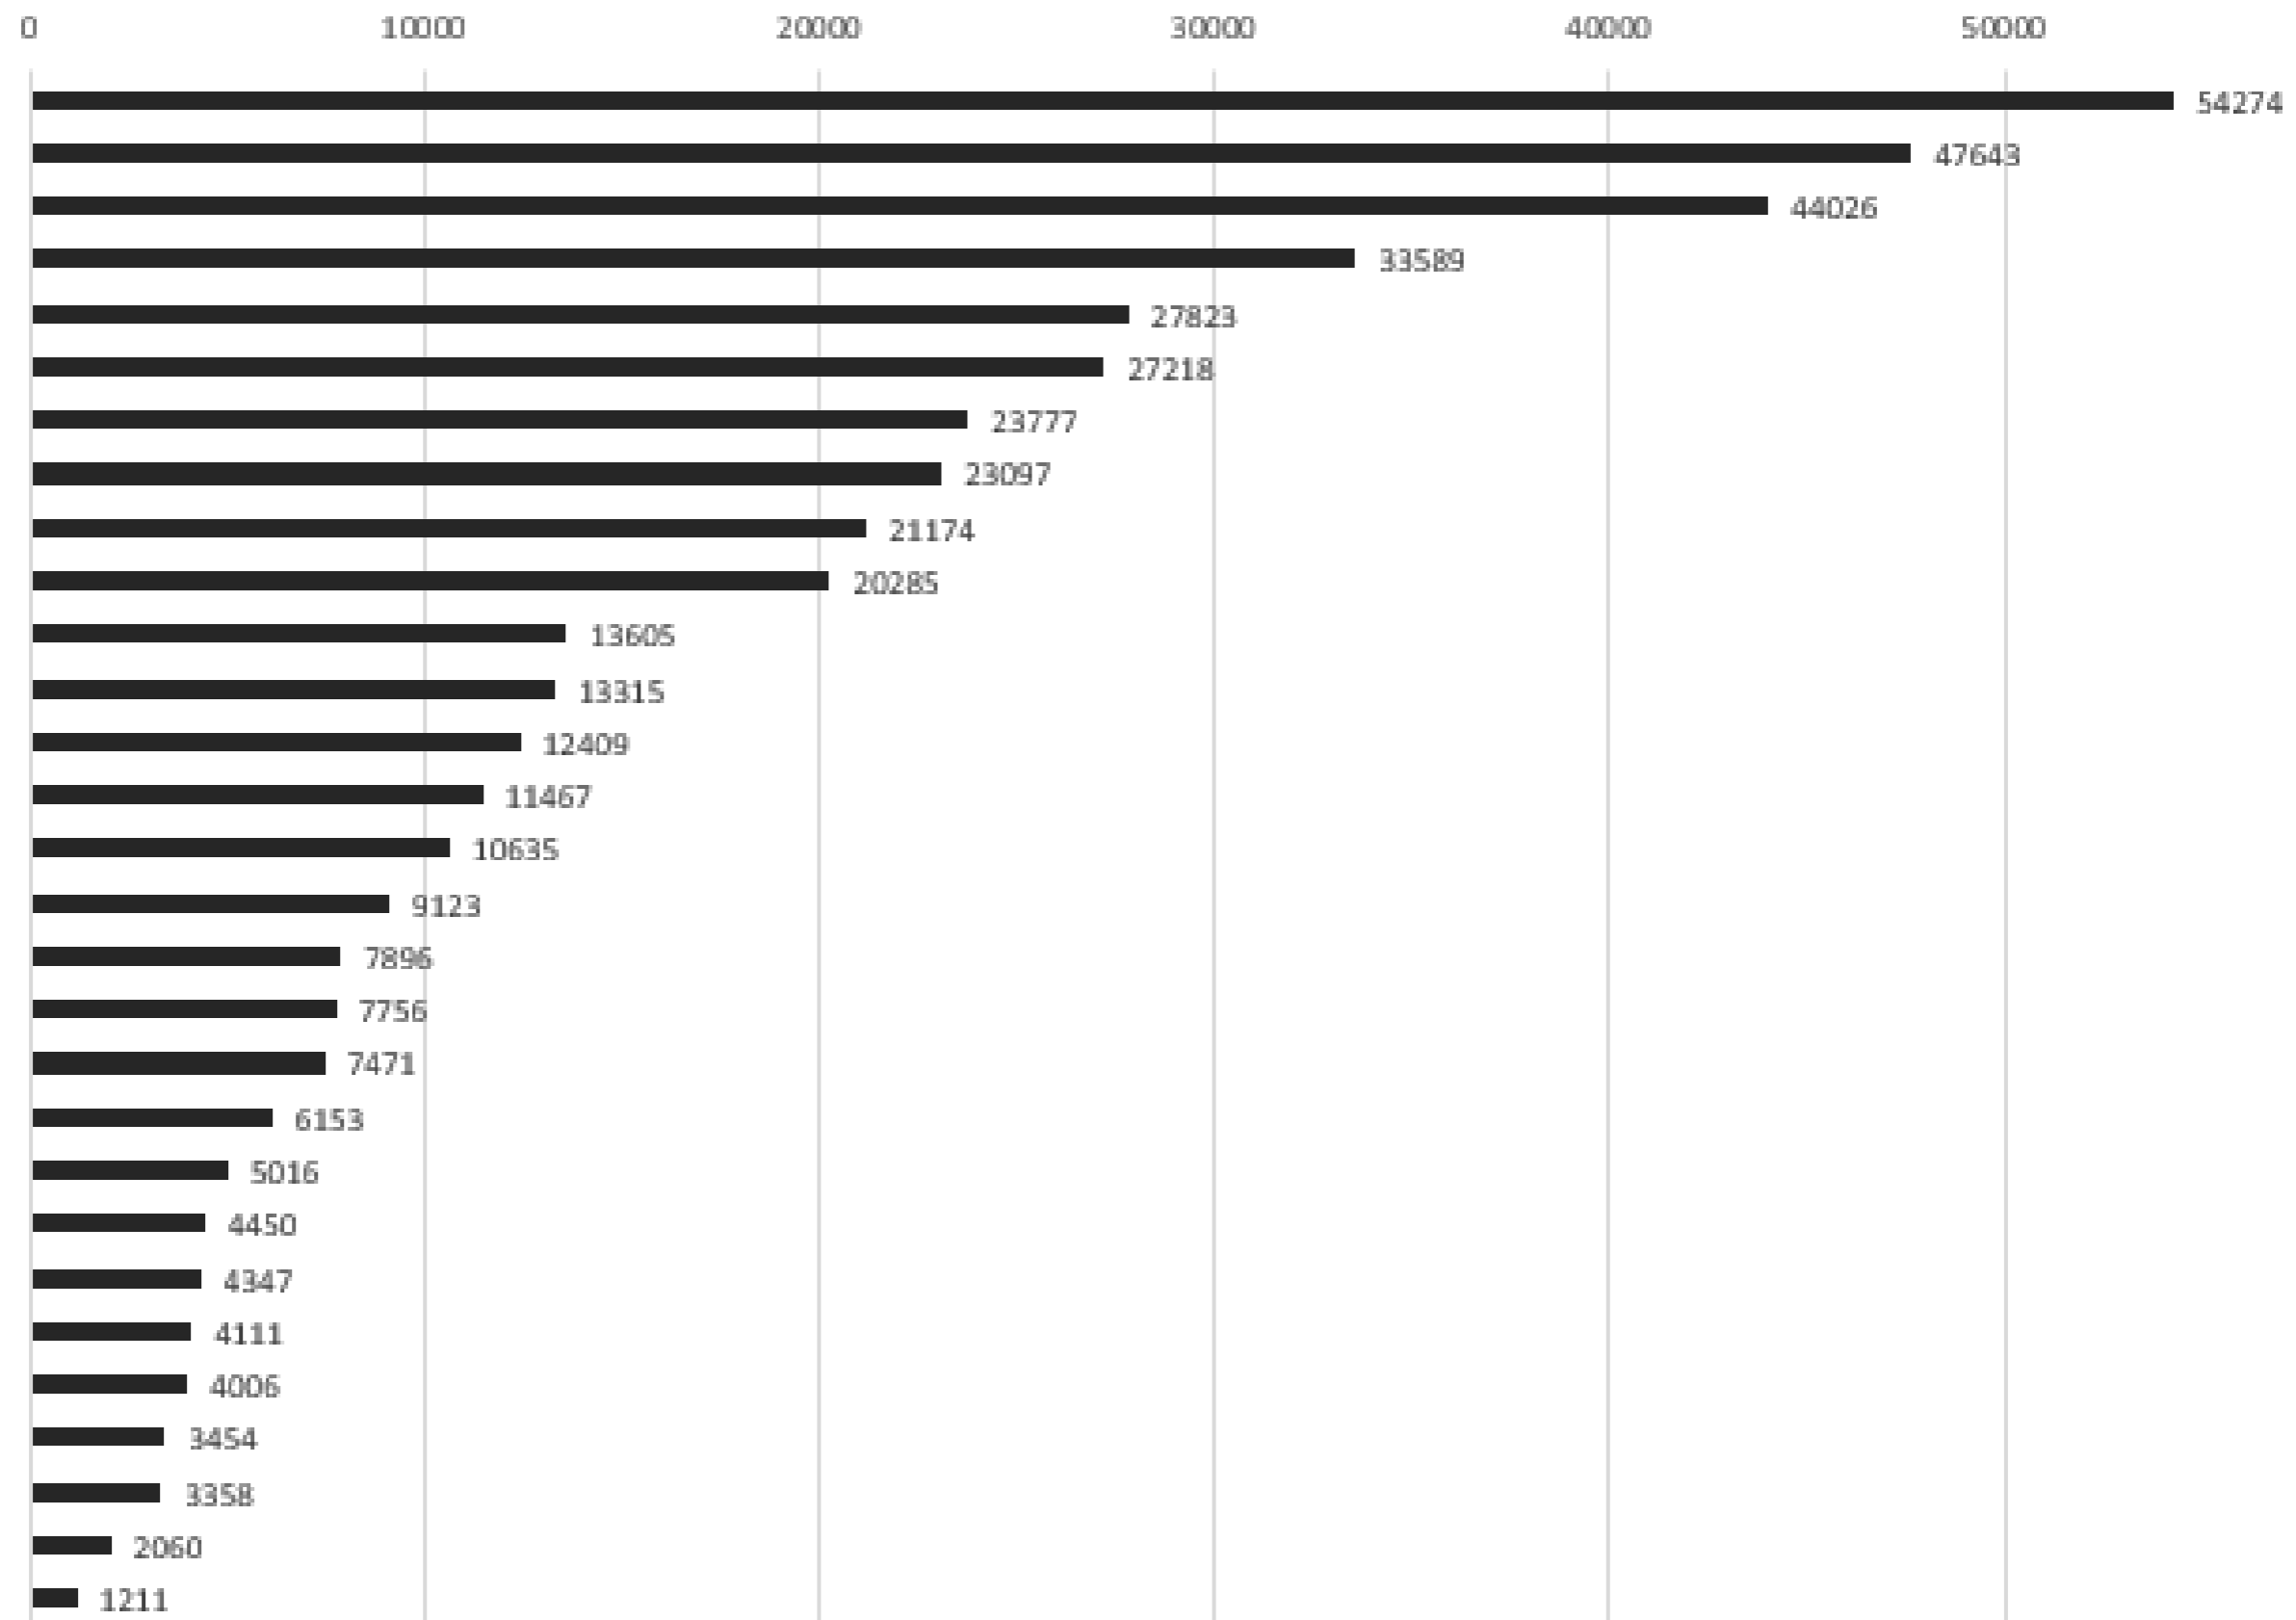

グラフ4 ラスト1,2を所蔵している図書館