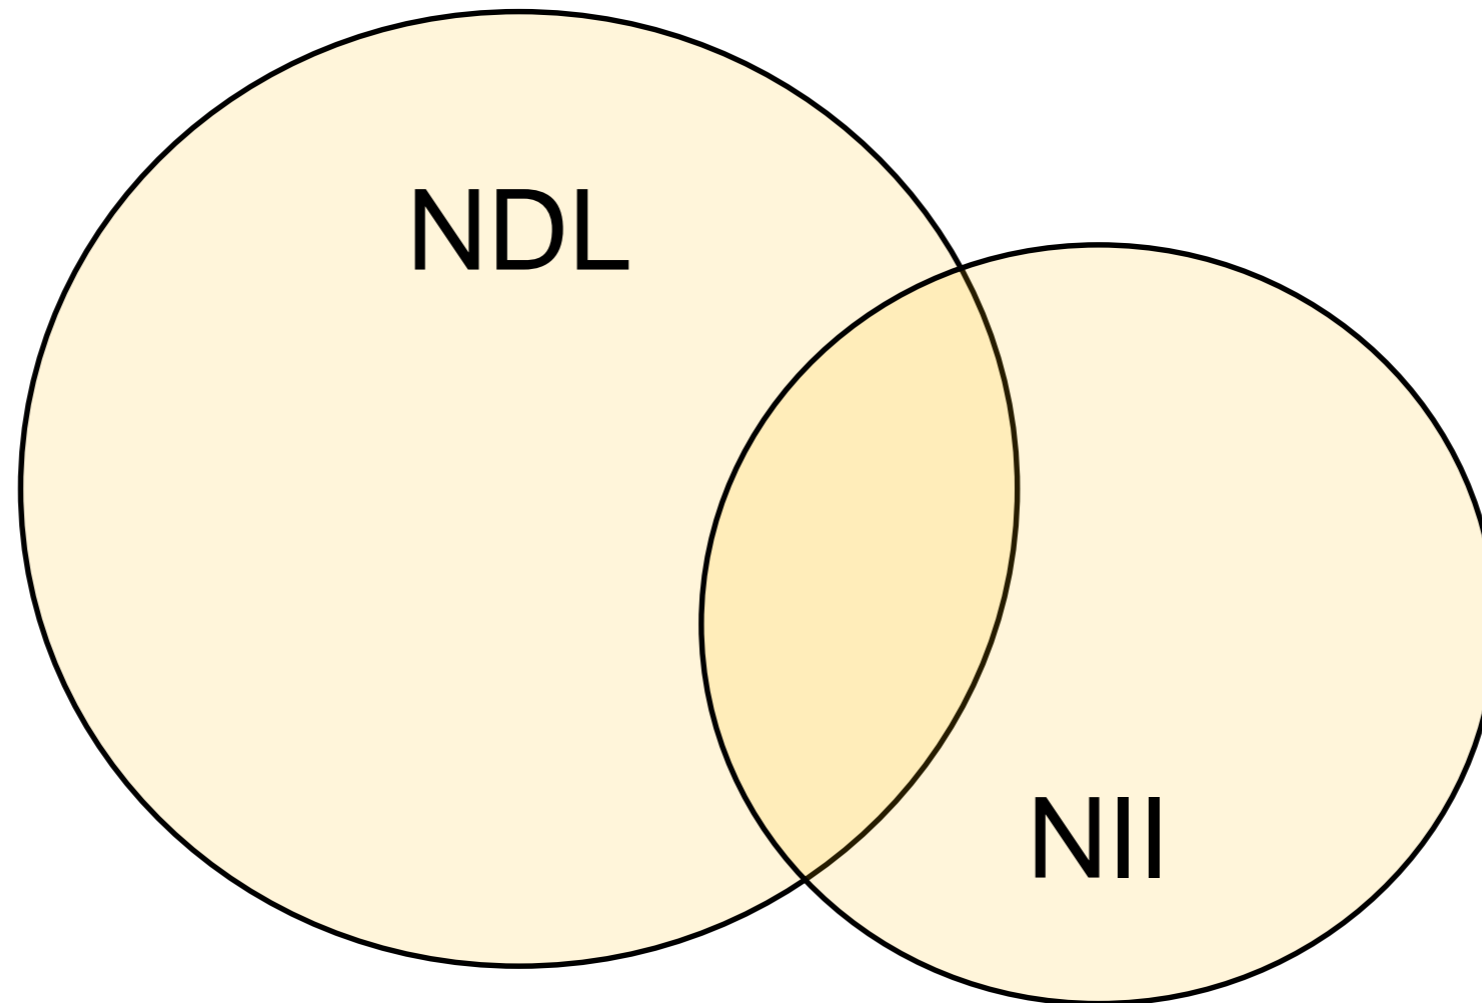

ビッグデータで見えてくる多摩地域図書館

NPO法人共同保存図書館・多摩×カーリル

共同研究成果報告

株式会社カーリル

代表取締役・エンジニア 吉本龍司

オープンデータからISBNを持つ和書のリストを作成 2014年12月末時点のデータを基準

180万冊 (タイトル)

180万冊