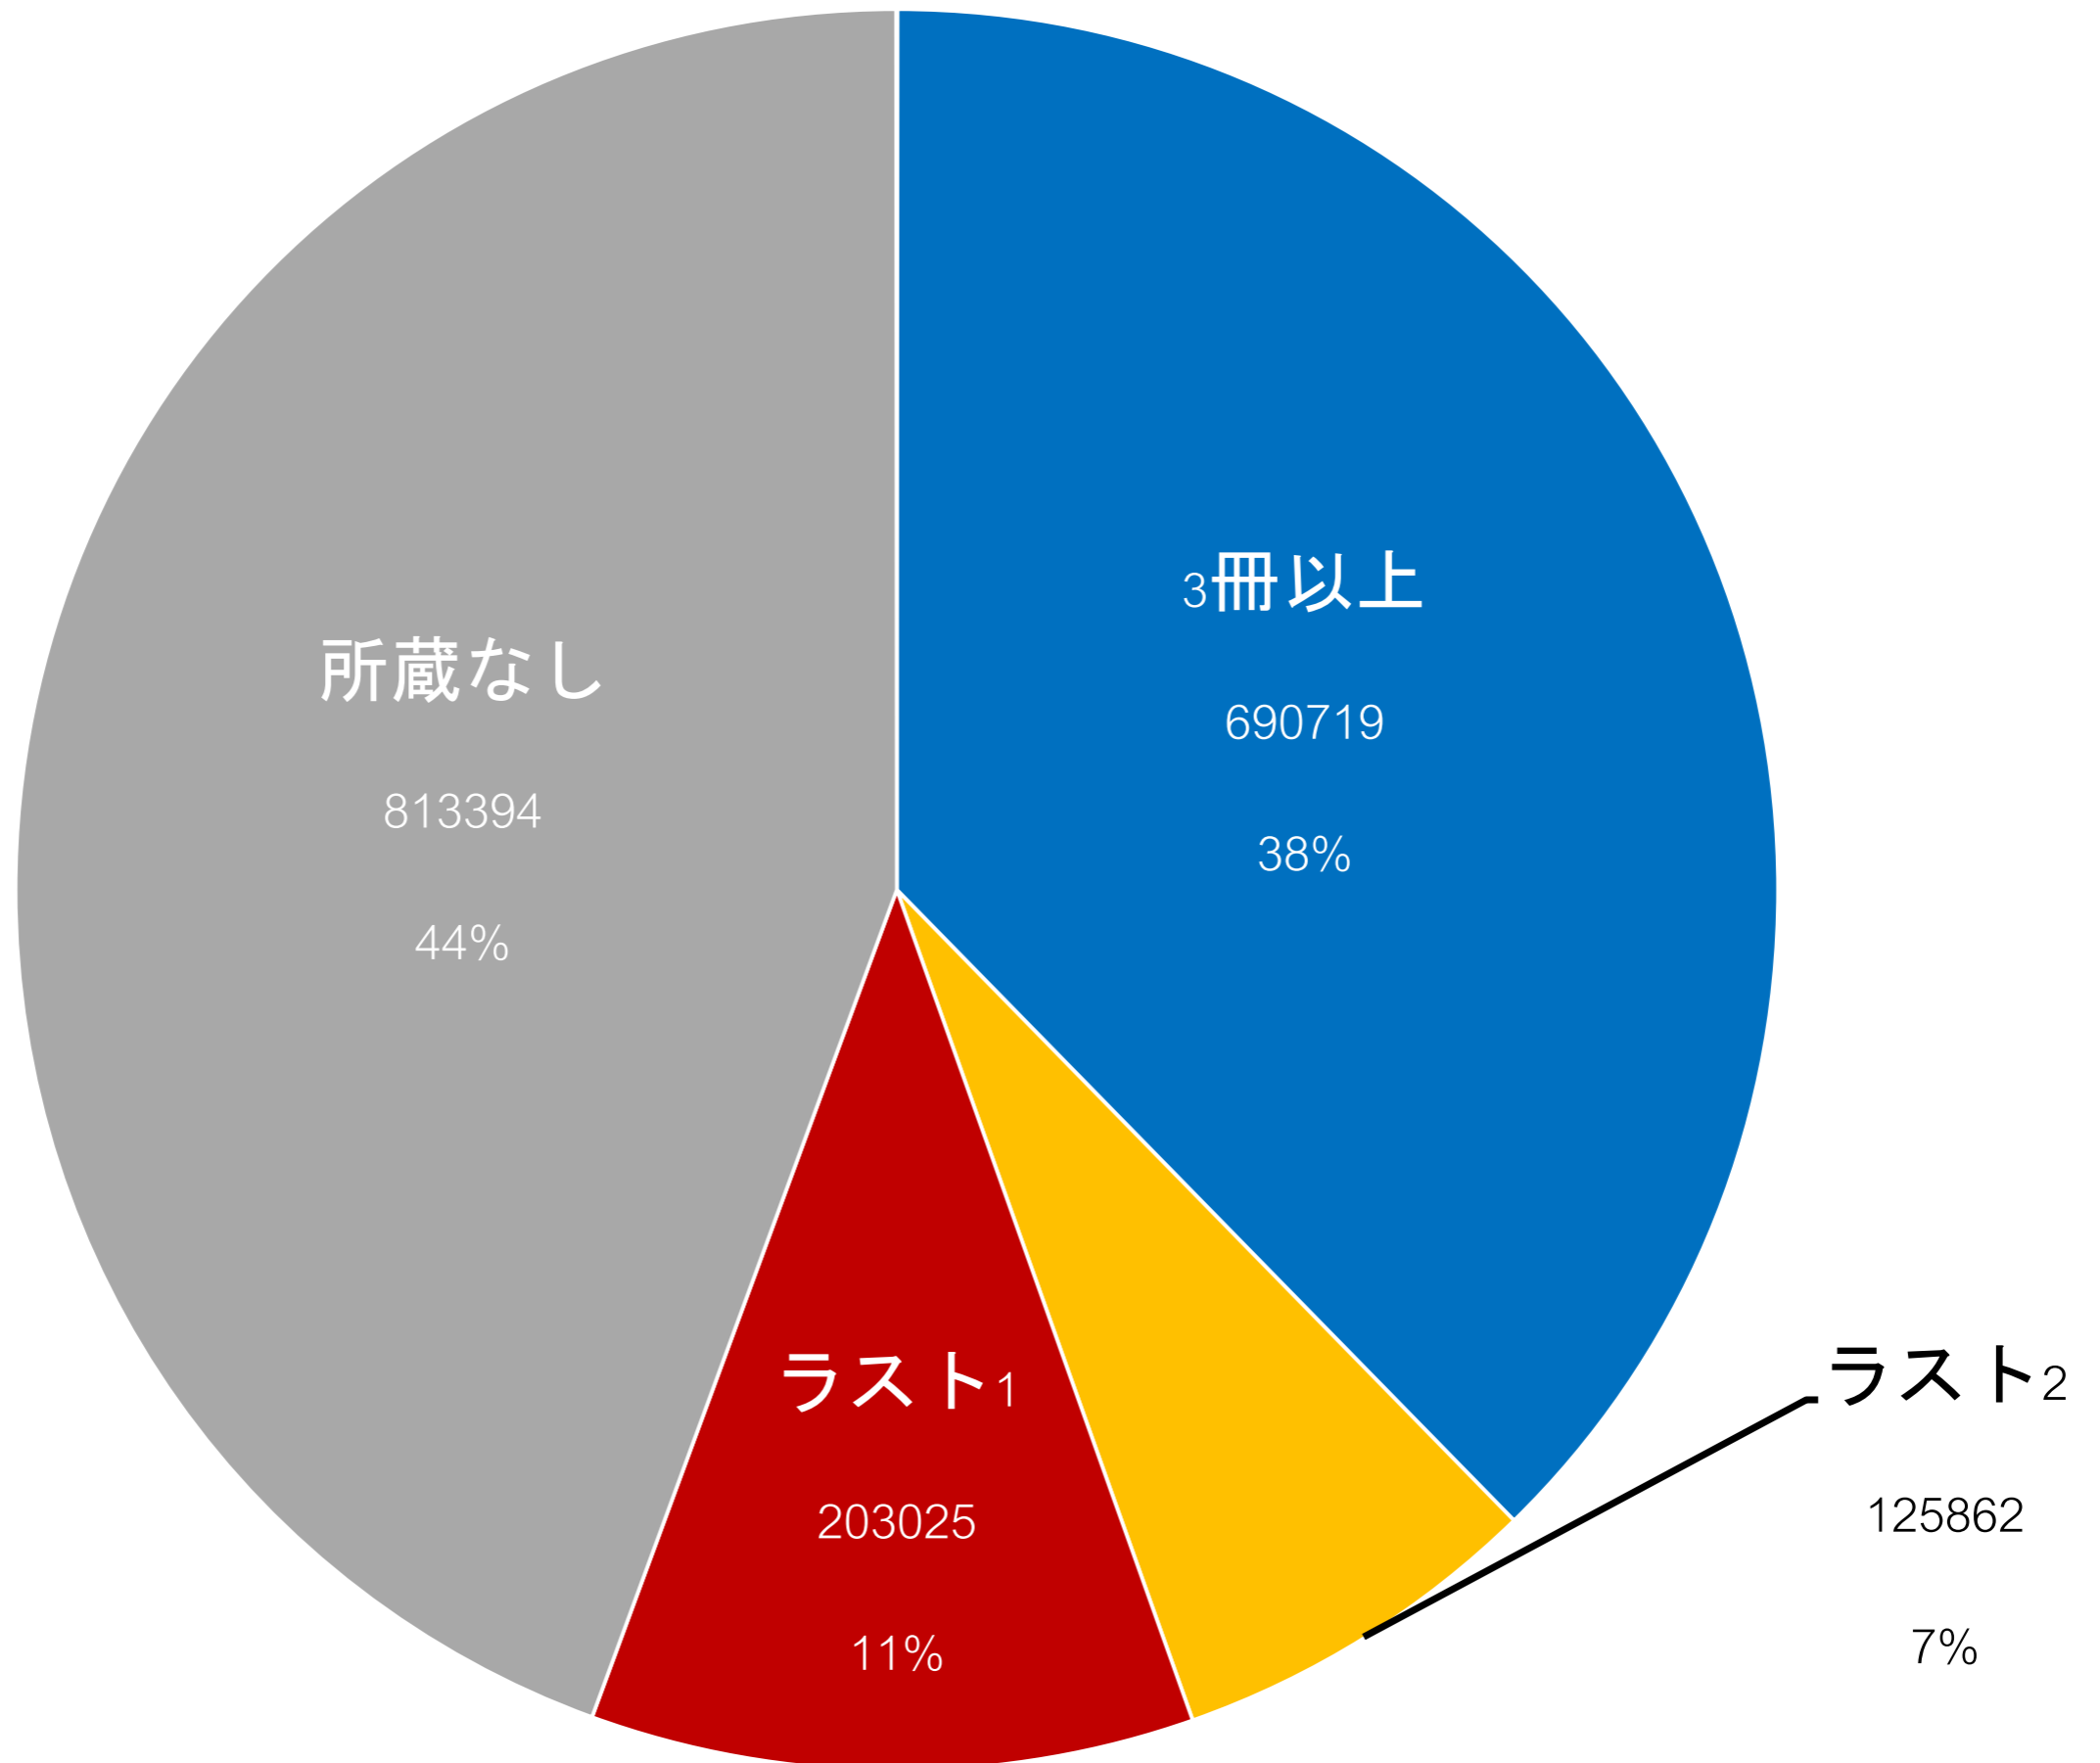

- 大量のデータを超低価格で超高速処理

exp. 数千台のコンピューターを1秒だけ借りる
1台で1000秒(15分) → 1000台で3秒

- Google Big Query を基盤技術として採用

多摩地域の現状を把握する

多摩地域の所蔵率 (NDL+NII書誌に対して)

多摩地域の所蔵率 (NDL+NII書誌に対して)

ラストワン・ツリーの割合

グラフ1 所蔵自治体数別のタイトル数・冊数