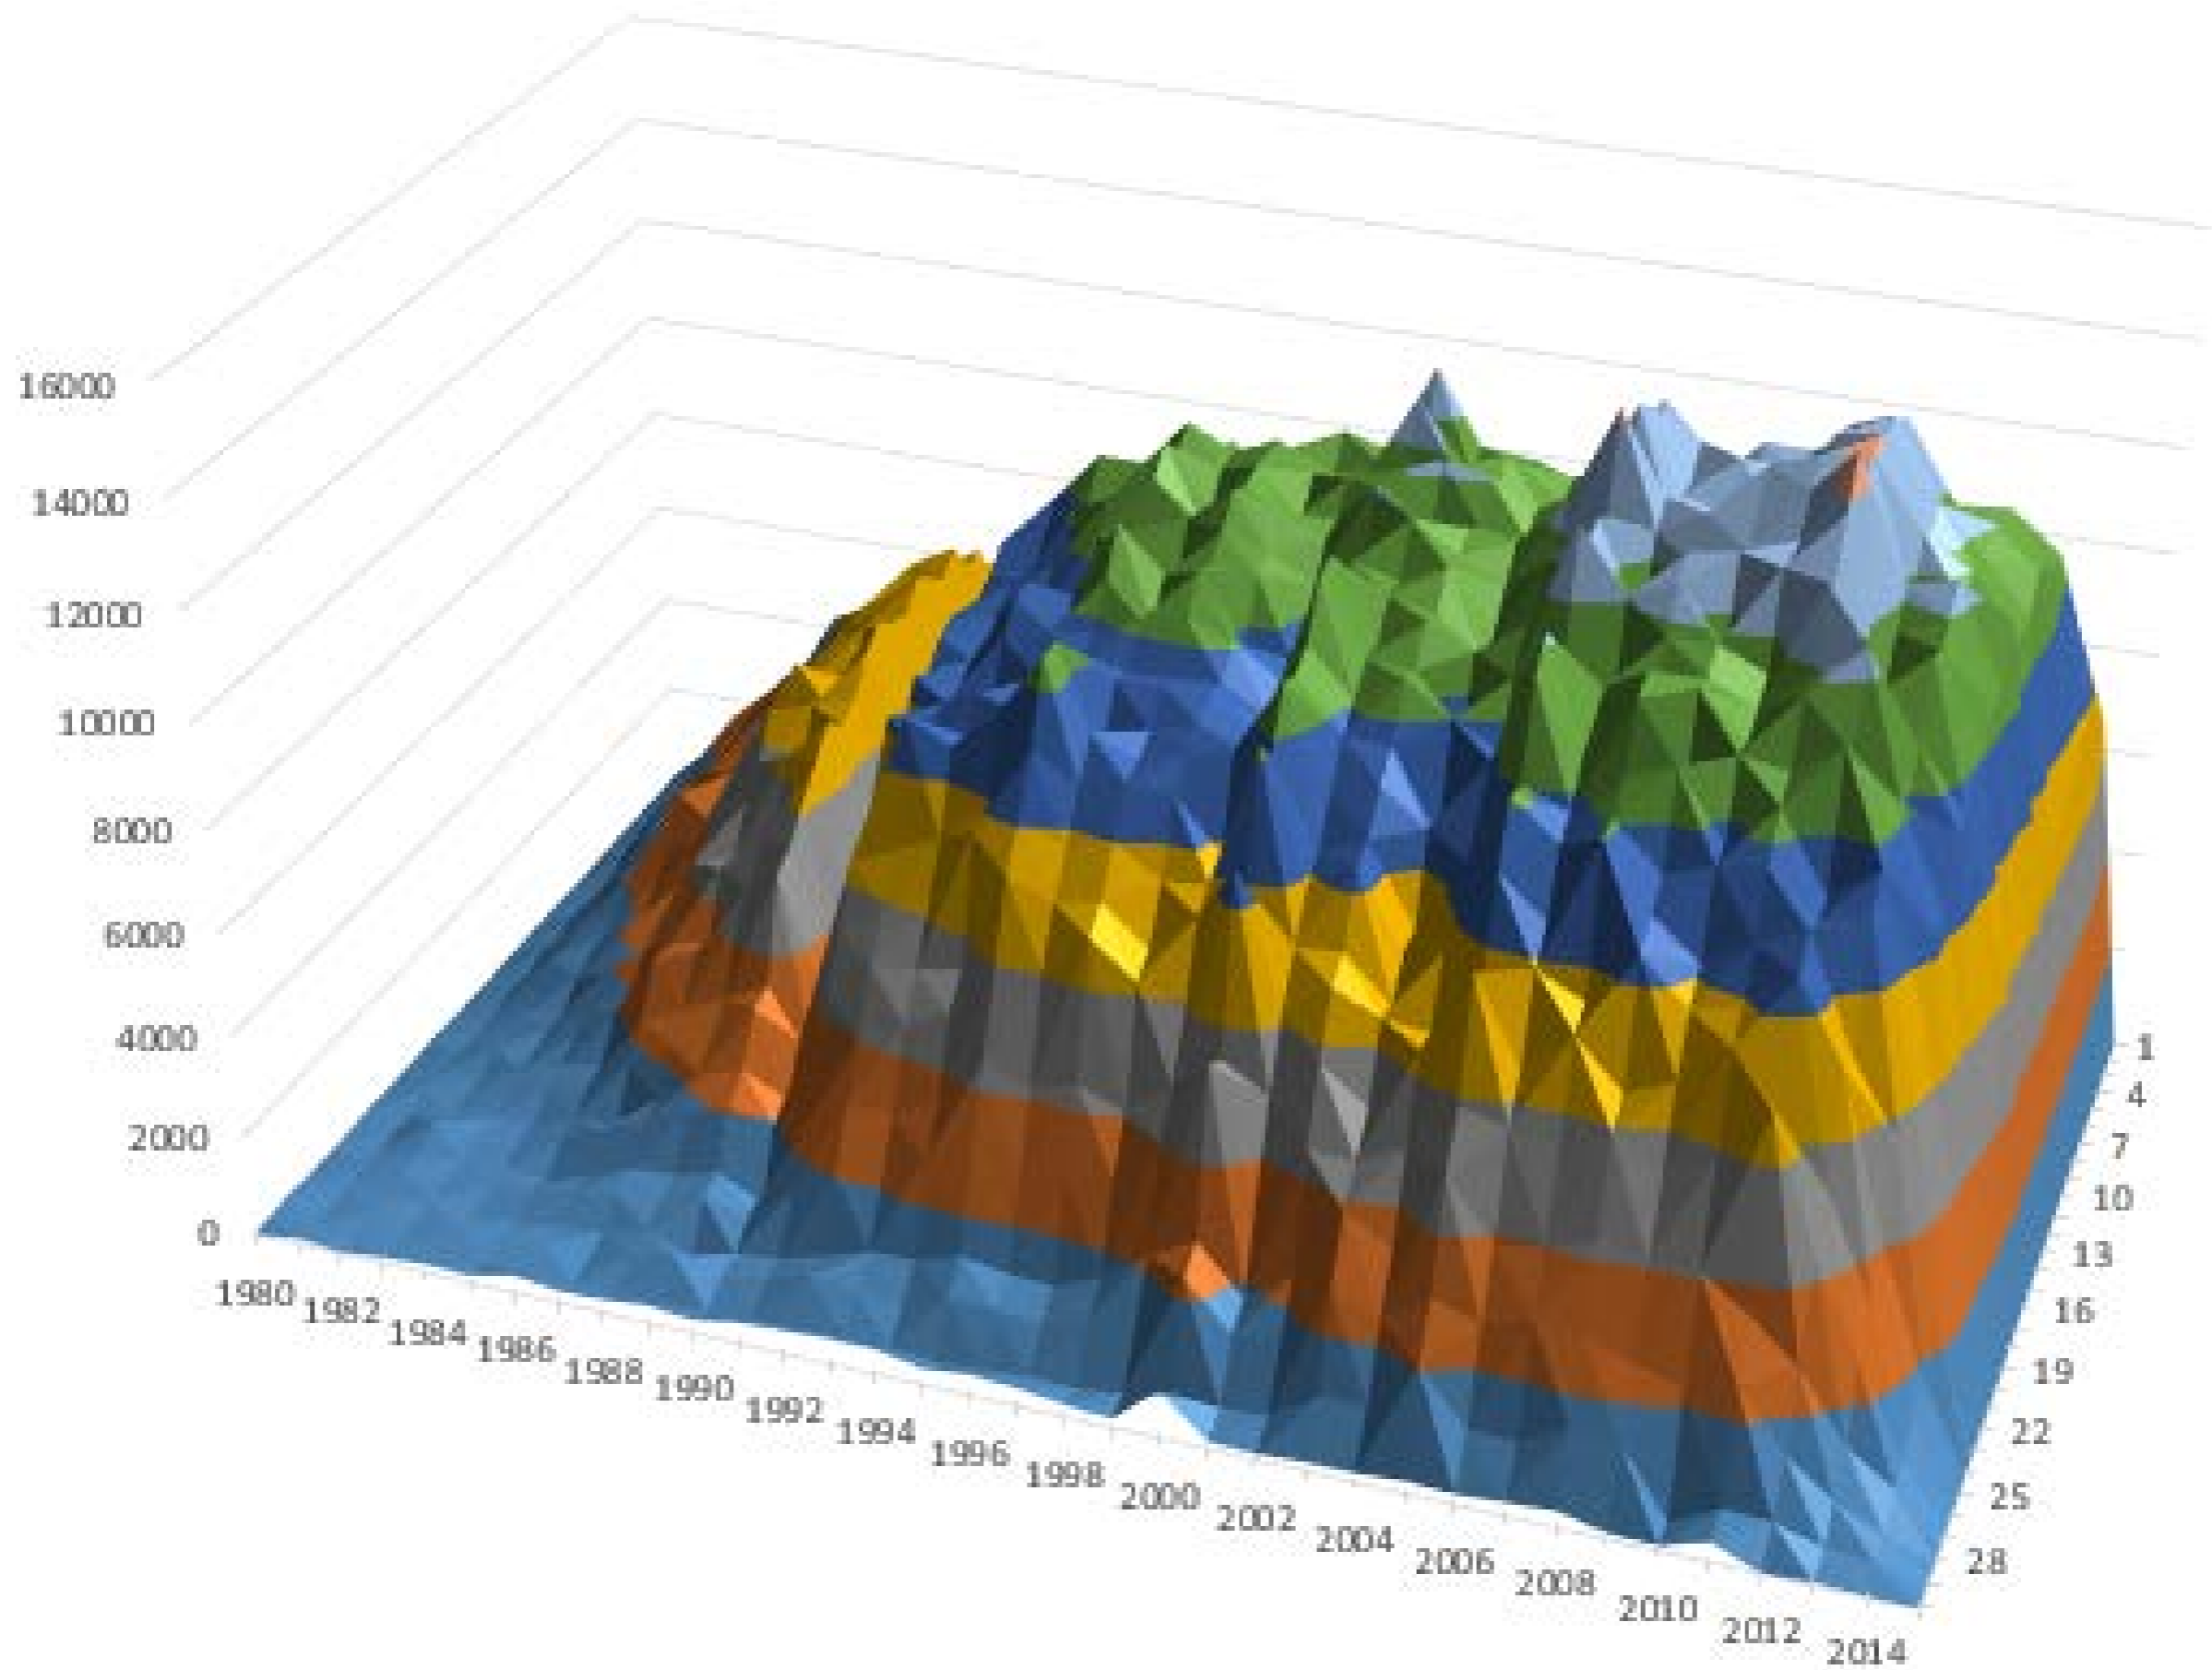

グラフ3 出版年別の冊数(自治体数×タイトル数)の推移