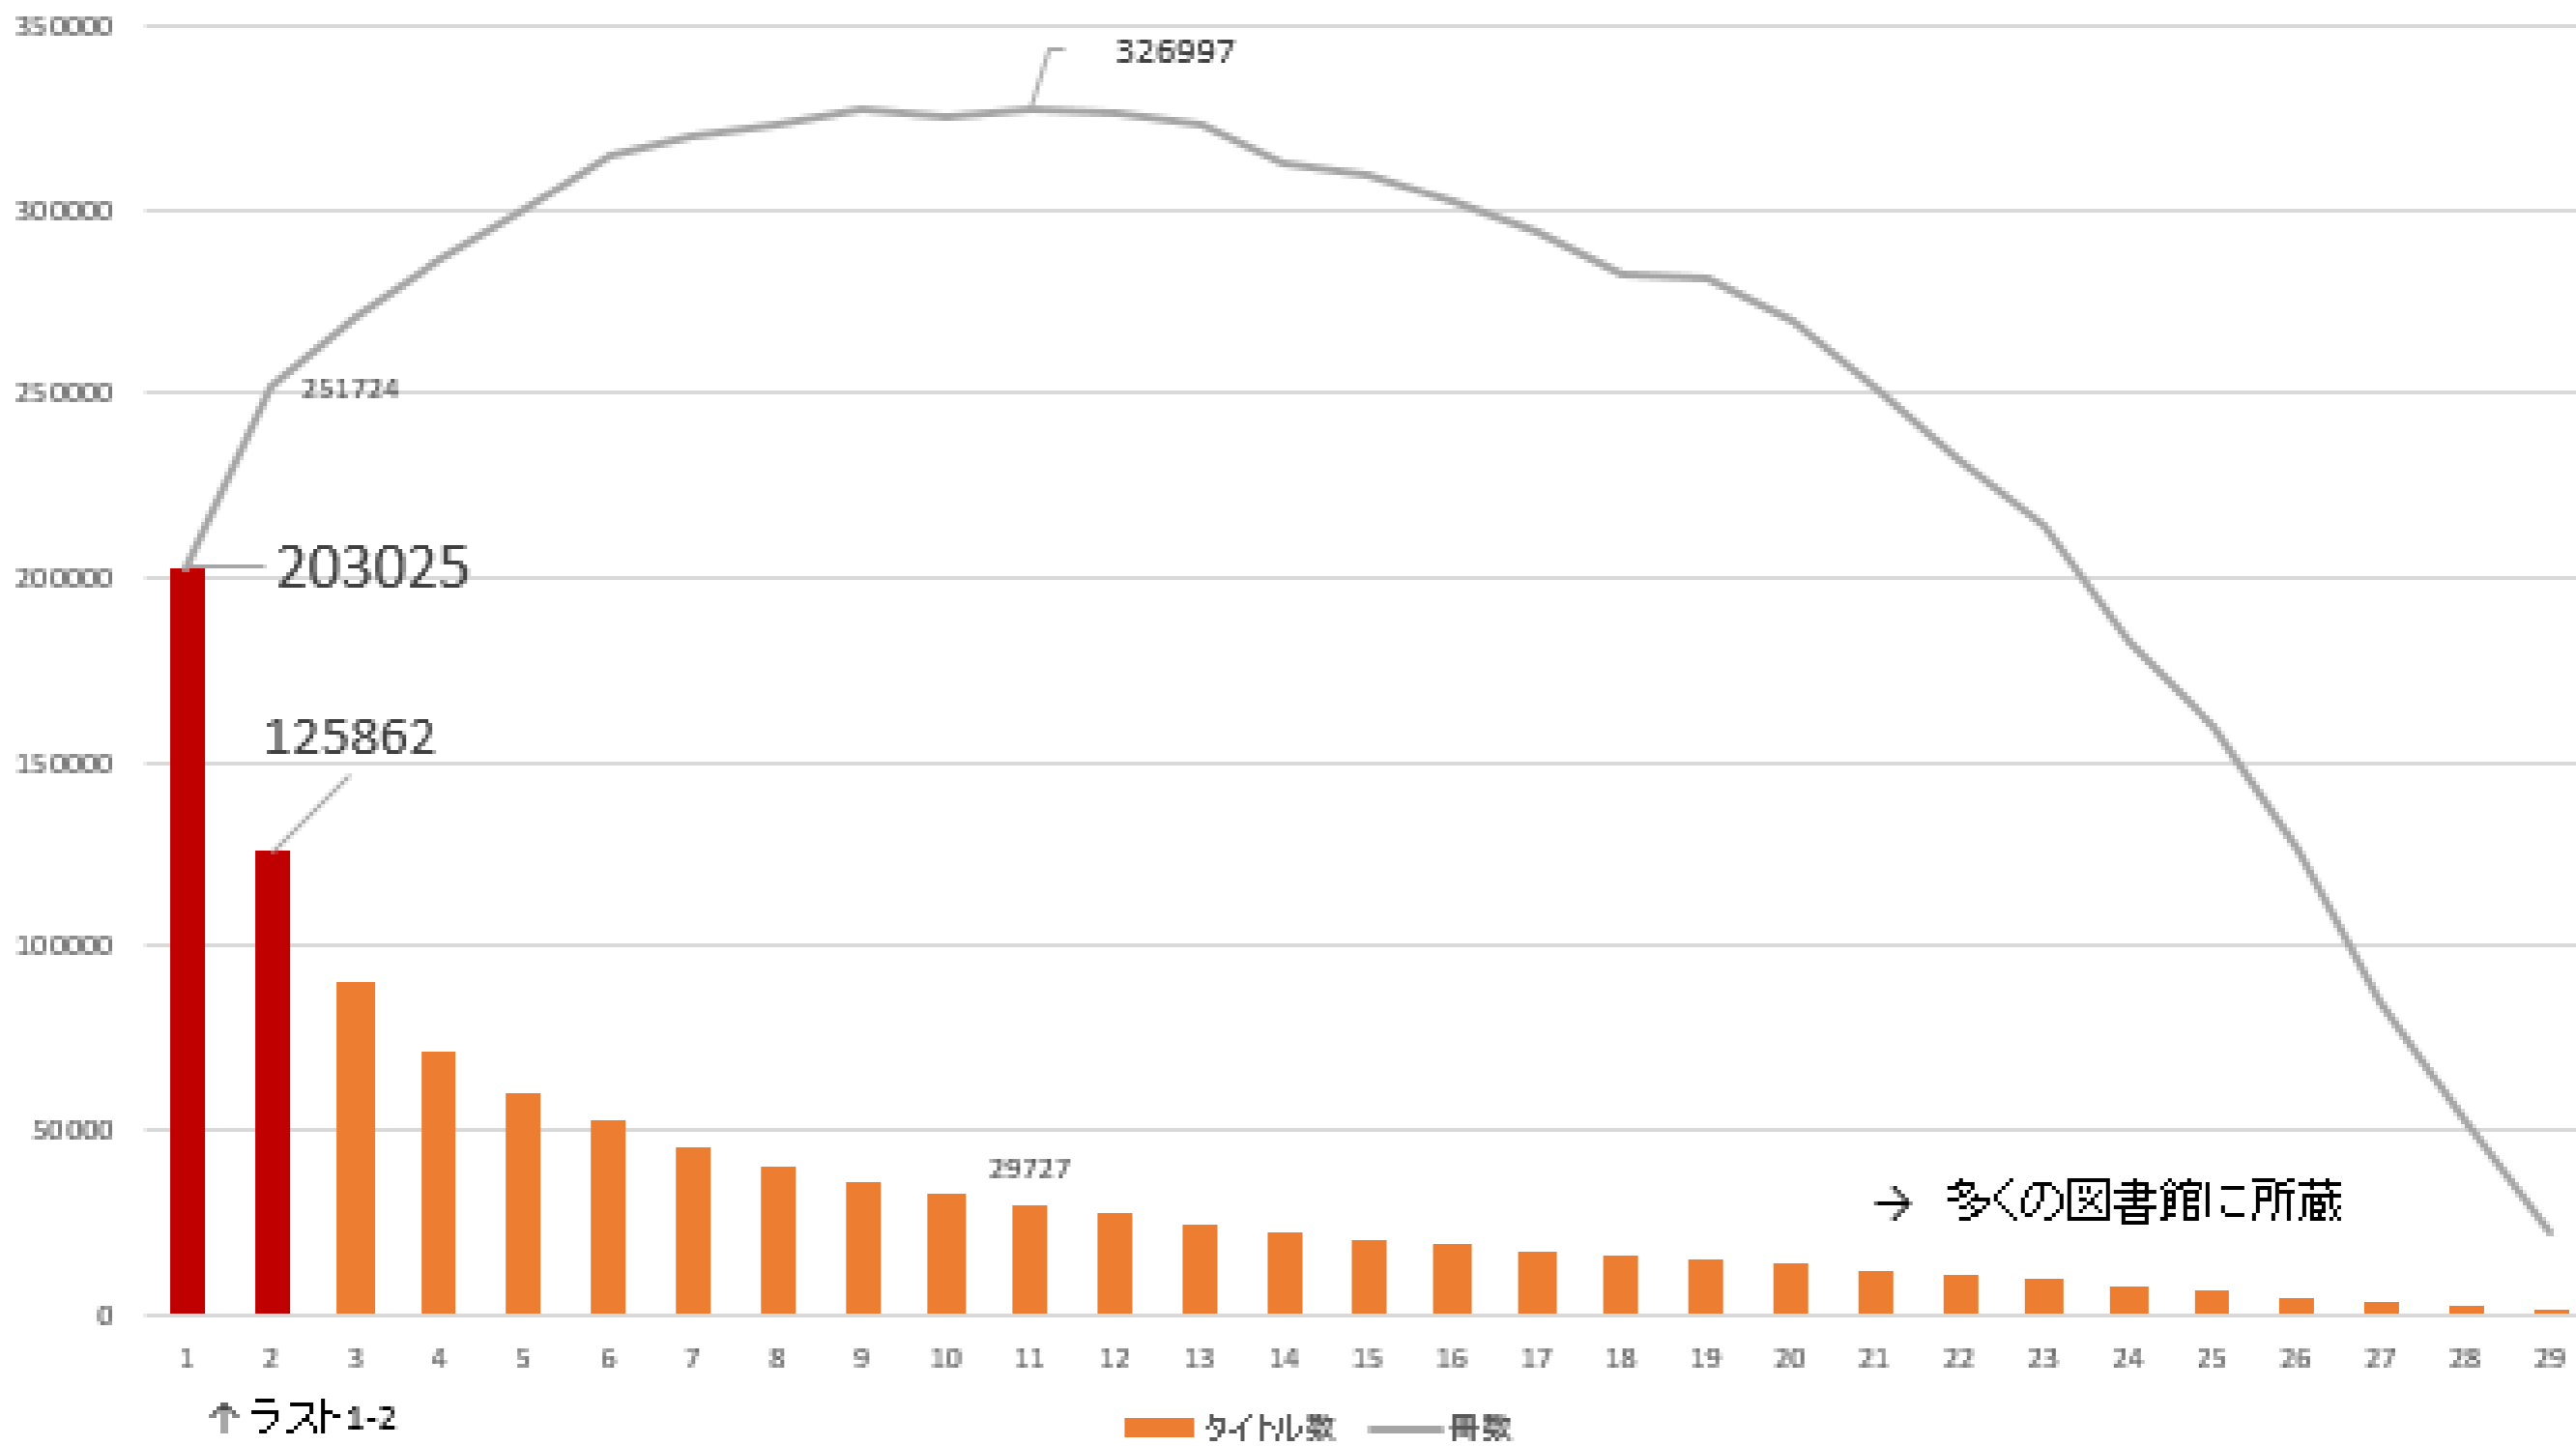

グラフ1 所蔵自治体数別のタイトル数・冊数

対象101万タイトル（※冊数は自治体内での副本を考慮していない）