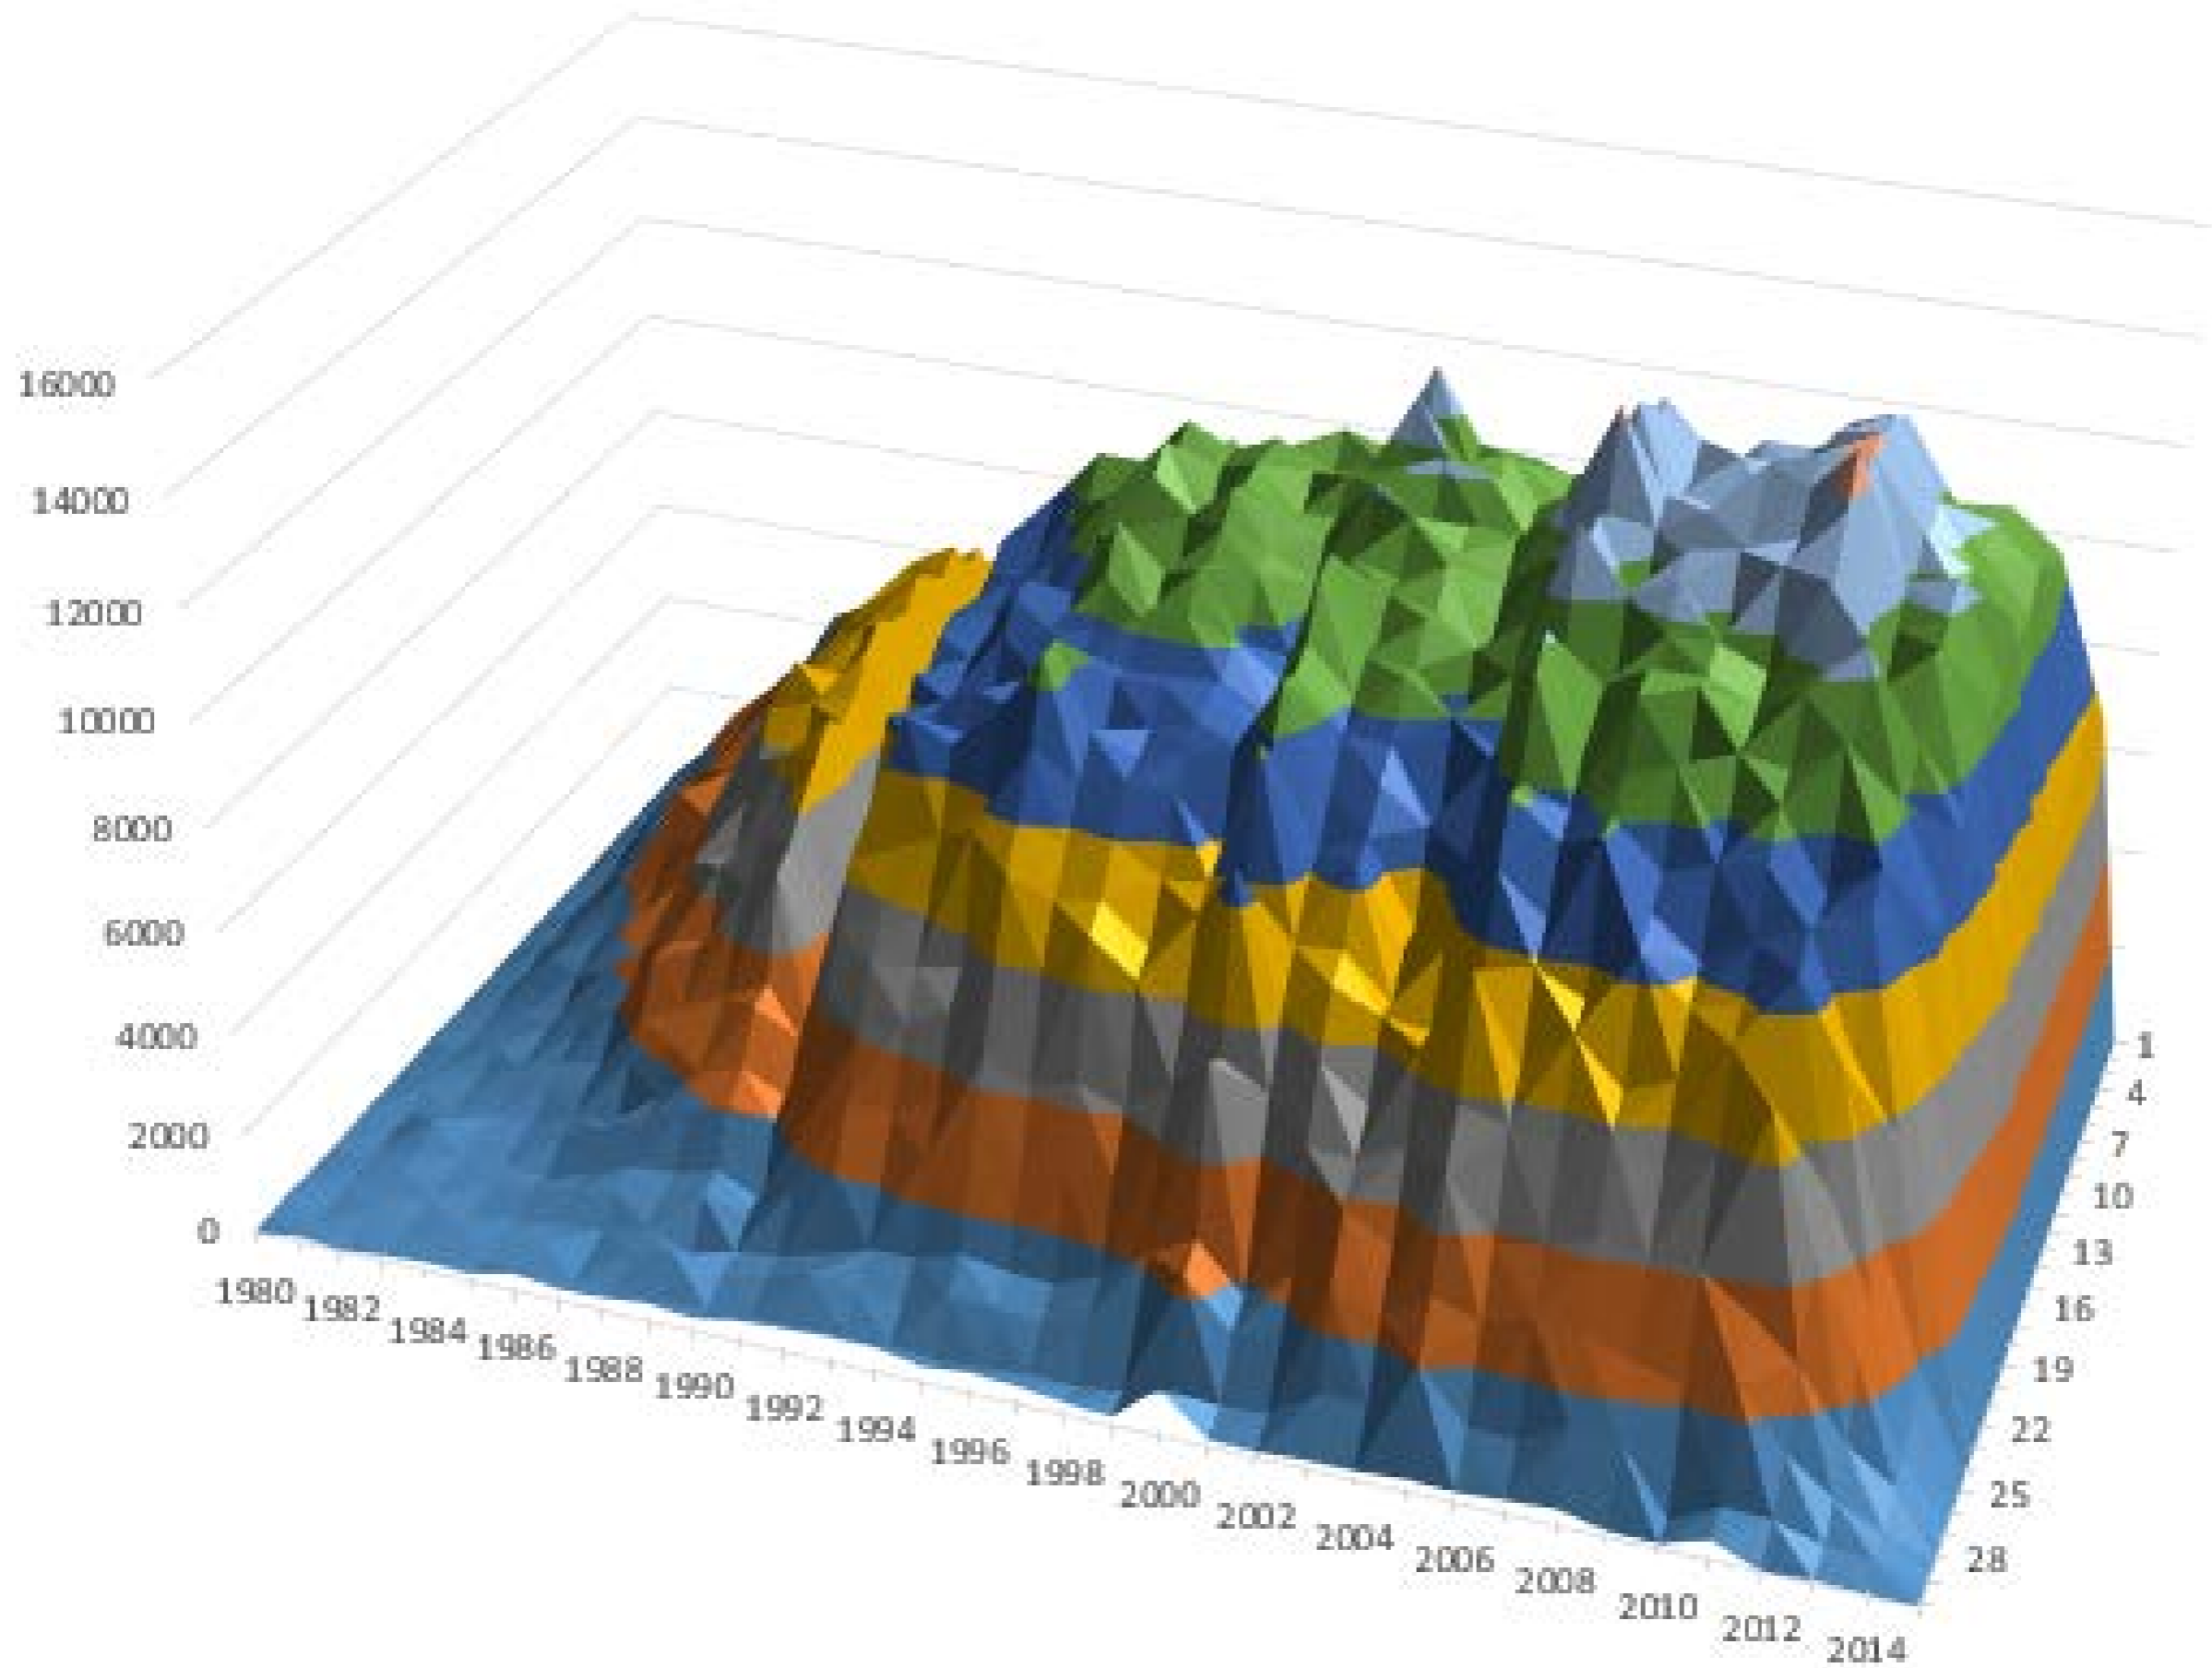

グラフ3 出版年別の冊数(自治体数×タイトル数)の推移