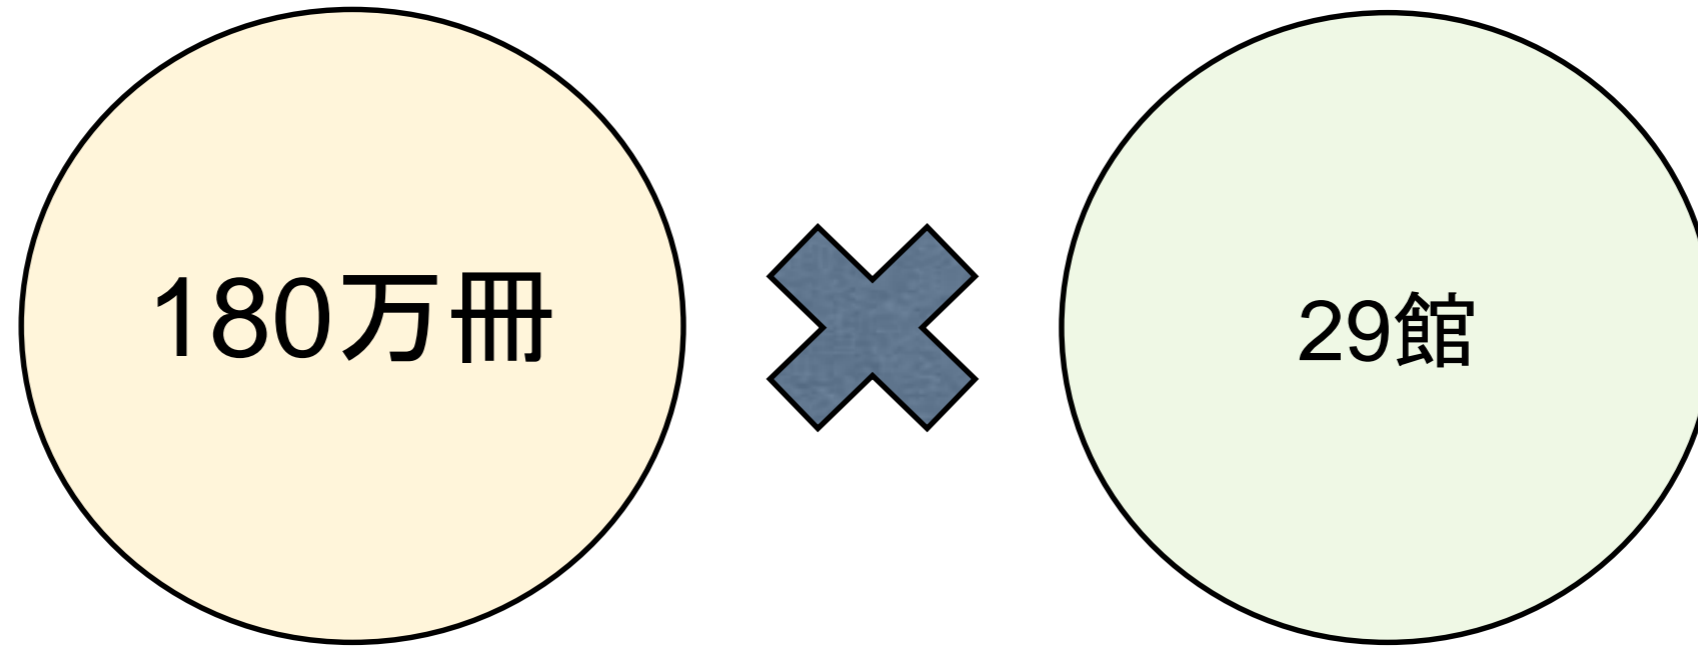

のべ⁵²²⁰万回、OPAC検索