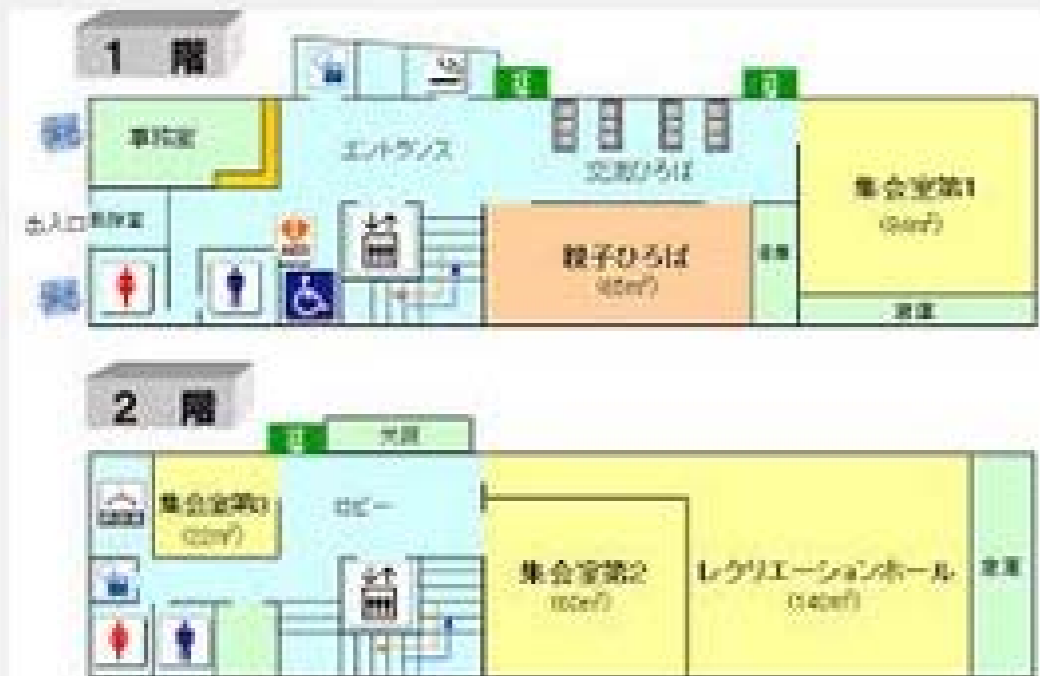

2013年～

名古屋大学附属図書館で実証実験

ウェブ **画像** 地図 ニュース 動画 もっと見る 検索ツール

第一書庫 (2)	第二書庫 (3)		100 情報調査室 (1)	101 102 103 104 105 106 107 108 109 110 111 112 113 114 115 116 117 118 119 120	100 101 102 103 104 105 106 107 108 109 110 111 112 113 114 115 116 117 118 119 120	100 101 102 103 104 105 106 107 108 109 110 111 112 113 114 115 116 117 118 119 120	100 101 102 103 104 105 106 107 108 109 110 111 112 113 114 115 116 117 118 119 120	100 101 102 103 104 105 106 107 108 109 110 111 112 113 114 115 116 117 118 119 120	100 101 102 103 104 105 106 107 108 109 110 111 112 113 114 115 116 117 118 119 120
	100 101 102 103 104 105 106 107 108 109 110 111 112 113 114 115 116 117 118 119 120	100 101 102 103 104 105 106 107 108 109 110 111 112 113 114 115 116 117 118 119 120							

ウェブ

画像

地図

ニュース

ショッピング

もっと見る ▾

検索ツール

エクセル配架図

本のならび方 (一般向けの本) 島原図書館 案内

		1 哲学 (思想 心理学 占い 宗教)				0 コンピュータ 図書館学 雑学				7 美術全集				郷土資料						
全国電話帳	2 歴史	2 歴史	2 地理	3 政治	3 法律	3 税金	3 労働	3 教育	4 生物	4 動物	6 農業	6 園芸	8 語学	7 絵画	7 映画	7 スポーツ	R 百科事典	人名辞典	現行法規	島原の
			伝記		簿記	福祉	軍事	天文	医学	4 医学	商業	ことば	写真	折紙	囲碁	将棋	白書	地名辞典		
貸出用カセットテープ ビデオテープ	資格	文庫	女性コーナー (料理 手芸)		5 工業	5 建築	5 家政	全集				海外の小説・エッセイ				松平文庫 展示室				
	留学		ヤングコーナー (中高生向け)		環境	車														
	海外絵本				建築			日本の小説・エッセイ (著者のあいうえお順)								詩	短歌俳句作			
					大活											古	古			