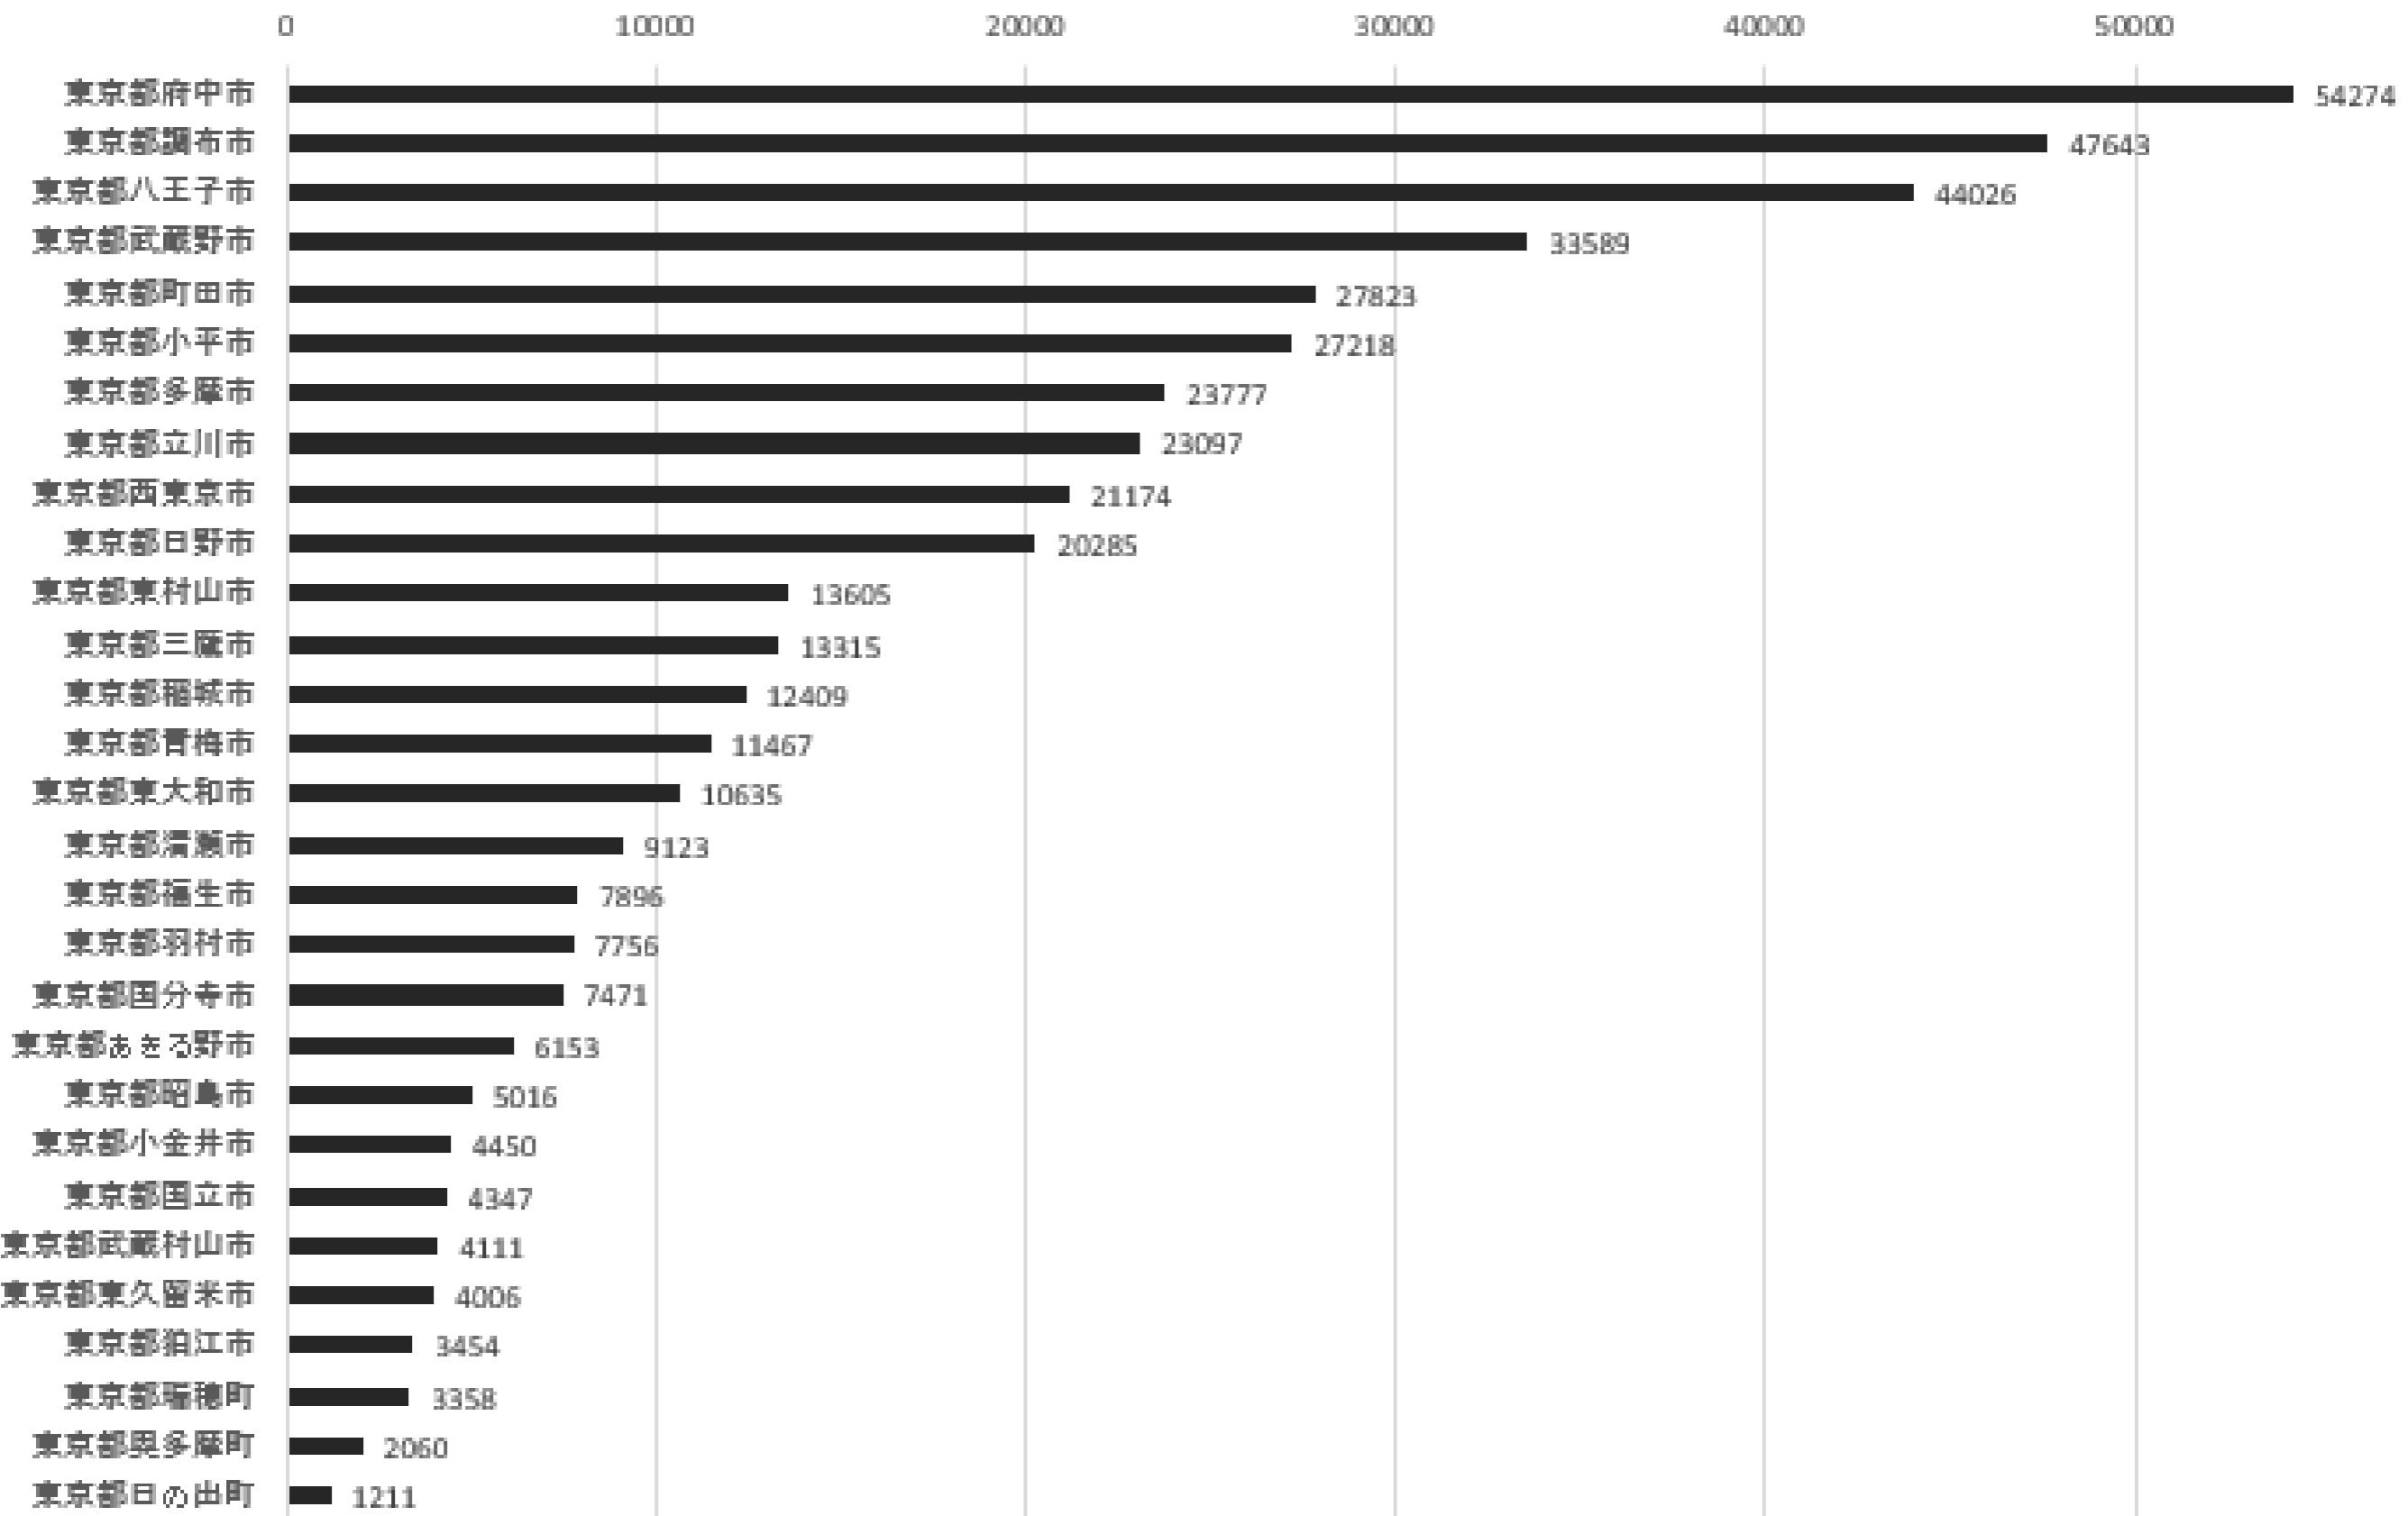

グラフ4 ラスト1,2を所蔵している図書館