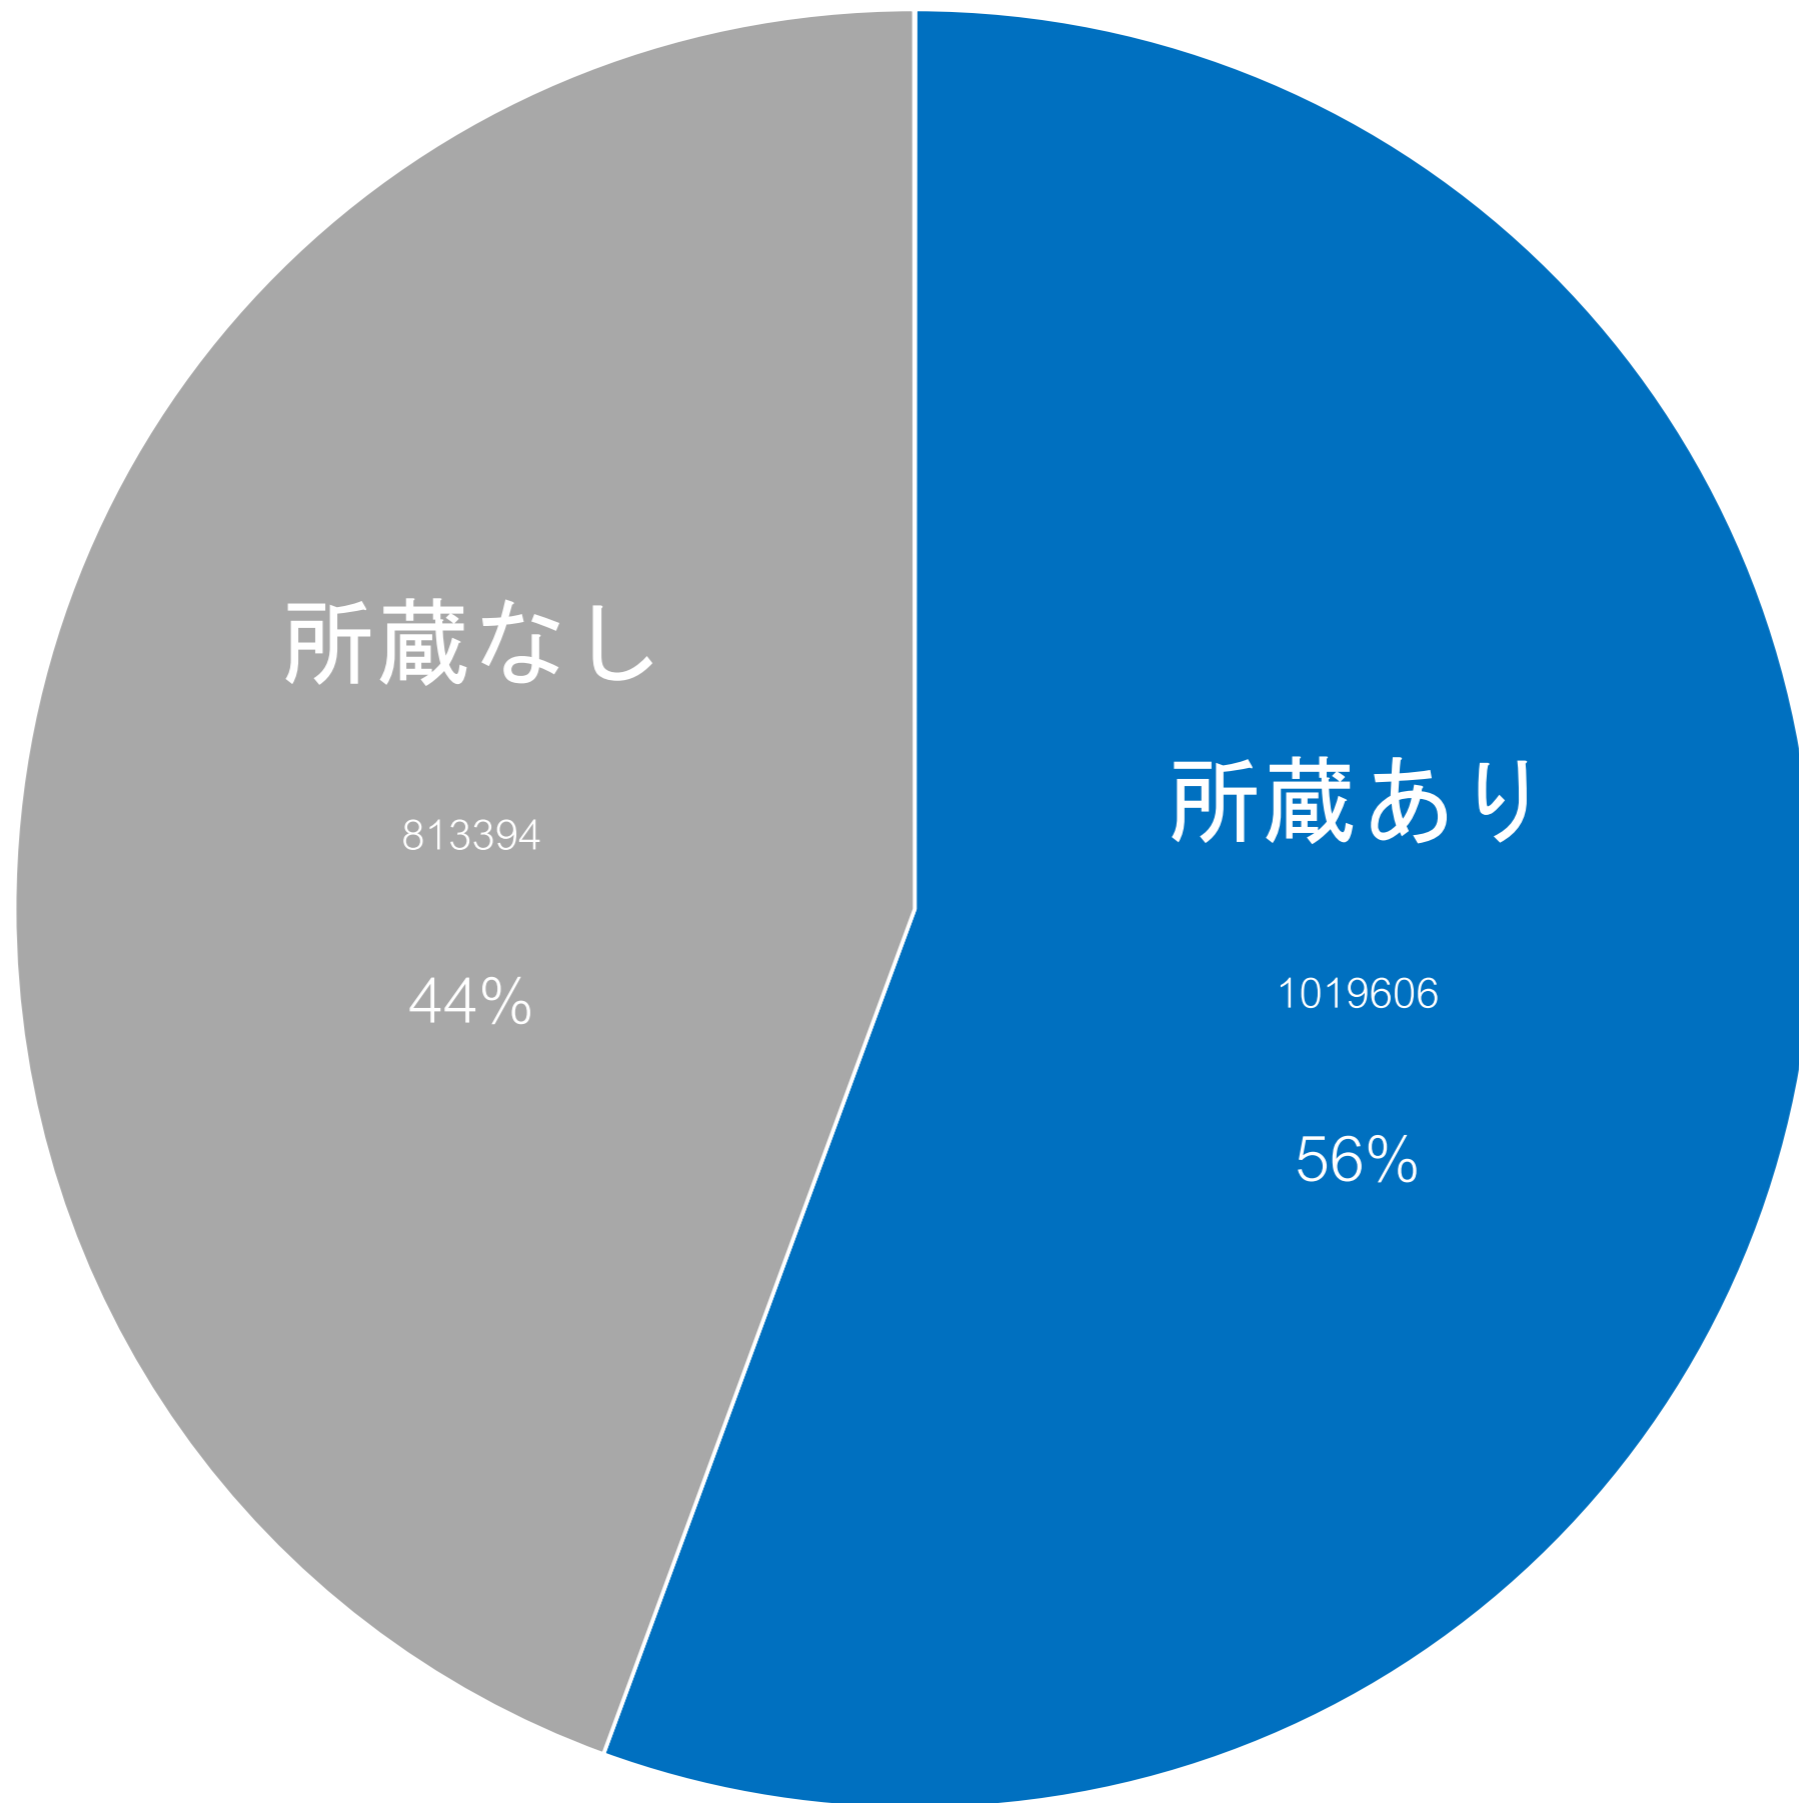

- 大量のデータを超低価格で超高速処理

exp. 数千台のコンピューターを1秒だけ借りる
1台で1000秒(15分) → 1000台で3秒

- Google Big Query を基盤技術として採用

多摩地域の現状を把握する

多摩地域の所蔵率 (NDL+NII書誌に対して)

多摩地域の所蔵率 (NDL+NII書誌に対して)

ラストワン・ツリーの割合

グラフ1 所蔵自治体数別のタイトル数・冊数