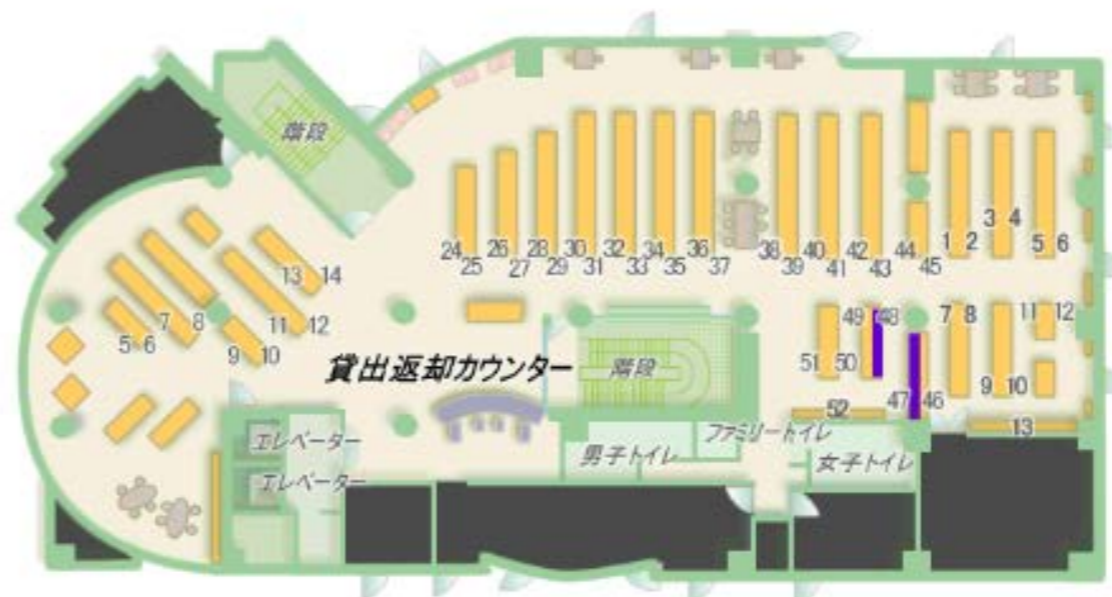

3階

本棚まで案内したい!

館内に
測位デバイス(iBeacon)を
130台設置

9:41

イギリス児童文学の原点と展開
家庭小説・冒険小説・創作童

1階 一般文学 分類記号[909イ]

> 予約・詳細を見る

目的地