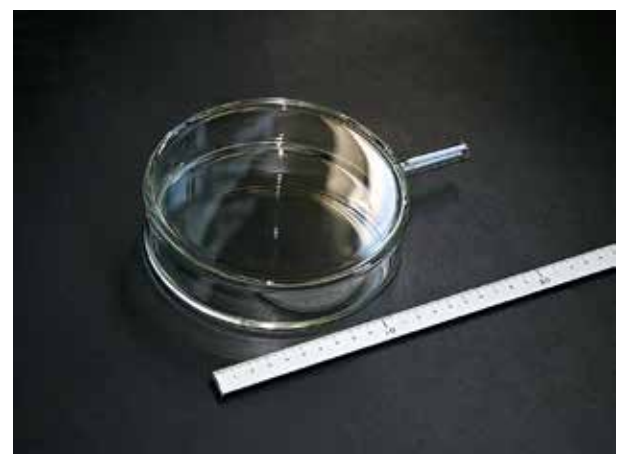

昇華精製管

ガラスセルと攪拌棒

シール付き調剤フラスコ

ガラス板加工

ガラス作品

ガラス作品

フォトギャラリー

ブーツとブーツホルダー

ブーツホルダー裏面

クエットチャンバー

盲児用触探索ブロック

上肢支援外骨格装置

上肢支援外骨格装置部品