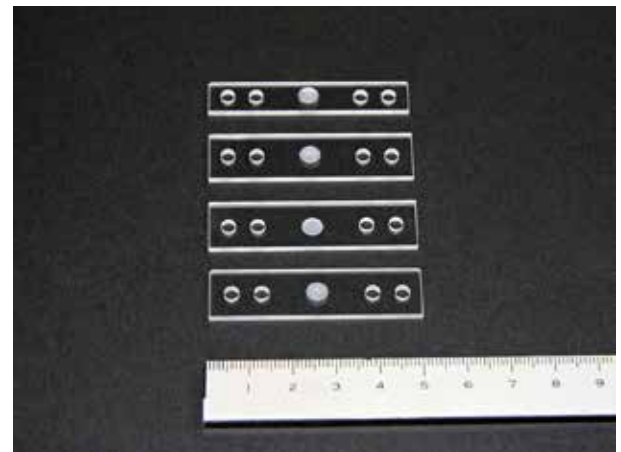

昇華精製管

ガラスセルと攪拌棒

シール付き調剤フラスコ

ガラス板加工

ガラス作品

ガラス作品

フォトギャラリー

ブーツとブーツホルダー

ブーツホルダー裏面

クエットチャンバー

盲児用触探索ブロック

上肢支援外骨格装置

上肢支援外骨格装置部品