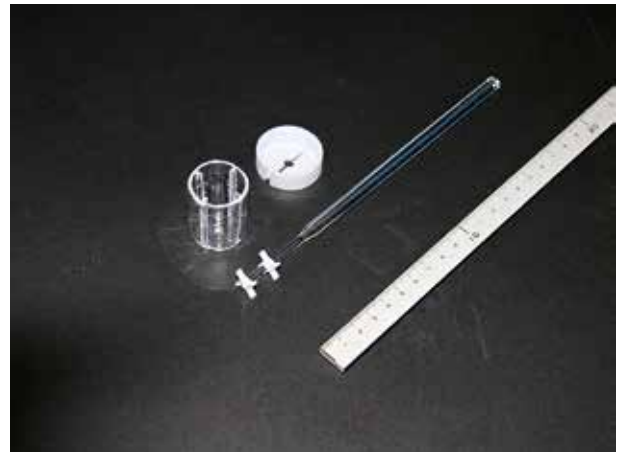

昇華精製管

ガラスセルと攪拌棒

シール付き調剤フラスコ

ガラス板加工

ガラス作品

ガラス作品

フォトギャラリー

ブーツとブーツホルダー

ブーツホルダー裏面

クエットチャンバー

盲児用触探索ブロック

上肢支援外骨格装置

上肢支援外骨格装置部品