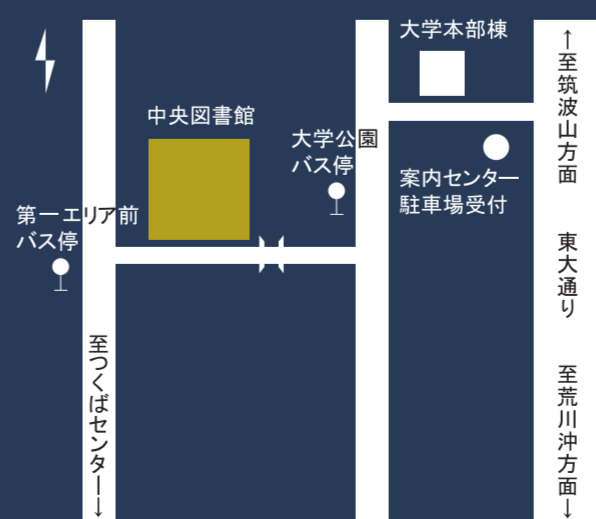

主催◆筑波大学附属図書館
会場◆筑波大学附属図書館(中央図書館貴重書展示室)

特別講演会「知の開拓者たち」
日時◆11月4日(月・祝) 13:30-15:30
講師◆山澤 学(筑波大学人文社会系准教授)
会場◆中央図書館集会室

お問い合わせ
電話◆029-853-2376(筑波大学附属図書館古典資料担当)
E-mail◆voice@tulips.tsukuba.ac.jp

交通案内

[つくばエクスプレス] つくば駅下車
[JR常磐線] 土浦駅・荒川沖駅・ひたち野うしく駅下車
[常磐高速バス つくば号] つくばセンター下車
▼ バス乗り換え
筑波大学中央行 筑波大学循環(右回り) → 「第一エリア前」下車
筑波大学循環(左回り) → 「大学公園」下車
※できるだけ公共交通機関をご利用ください。