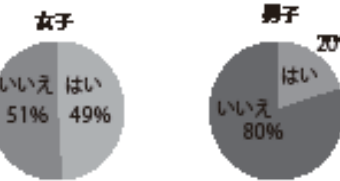

盗難の被害から防犯対策するとき(盗難被害の発生場所)

盗難の被害の発生場所はどこですか?