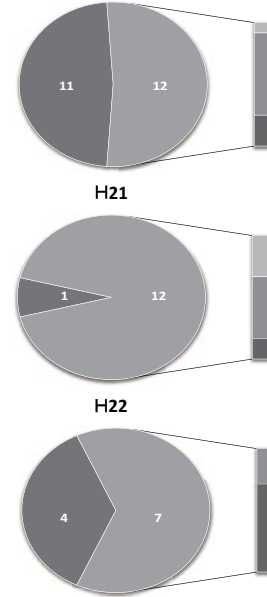

盗難の被害から防犯対策するとき(盗難被害の発生場所)

盗難の被害の発生場所はどこですか?

盗難の入り口に防犯システムが導入されていますが、それによって安全が守られていると実感できますか?

意識の低さ浮き彫りに 宿舎の防犯に関する調査

学生宿舎エリアでの盗難事件の不審者の目撃情報が後絶えない。しかも、その半数以上が屋内での事件だ。大学は防犯対策を講じているが、あまり効果を上げていない。事件が起らない背景を探るために本紙の聞き取り調査から見えてきたのは、居住者の防犯意識の低さだ。(本紙 西川大照社学専)

入学から1カ月、ようやく宿舎の生活に慣れ、2月のある夜のことだ。居住者には宿舎防犯に駆りつけられている意識は、はたしてどのくらいあるのか。

◇

本紙では宿舎居住者の防犯に対する意識調査を行った。質問事項は、①一部屋から出る時(トイレなど)の扉を閉める時、②自室の扉を閉める時、③各部屋の入り口に静脈認証システムが導入されていること、④各部屋の入り口に防犯カメラが設置されていること、⑤各部屋の入り口に防犯カメラが設置されていること、⑥各部屋の入り口に防犯カメラが設置されていること。

半数以上が屋内で 宿舎エリアの事件の実態

普段なかなか表に出て来ない宿舎での盗難と不審者の目撃情報は、22年度で事件の実態は明らかになってきた。盗難の発生場所は、屋内の盗難が半数以上を占めている。盗難の発生場所は、屋内の盗難が半数以上を占めている。盗難の発生場所は、屋内の盗難が半数以上を占めている。

学生宿舎エリア内での盗難件数

- 屋外
- 共用棟浴場
- 居住棟共用スペース
- 居住棟居室室内

盗難の発生場所は、屋内の盗難が半数以上を占めている。盗難の発生場所は、屋内の盗難が半数以上を占めている。盗難の発生場所は、屋内の盗難が半数以上を占めている。