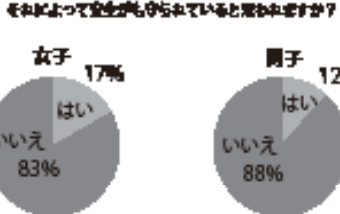

柔道

ホカクを相手背負い... 投げで有効を取り優勢... ち決勝でインのカチ... ハドを相手にゴールデン... スコア判定で優勢勝利し優... 勝を決めた。

弓道

第59回全日本学生弓道選... 手権大会が、8月12日... に神戸市須磨区で行われ... た。本学は、男子団体がス... ー、女子団体がベスト... 16の成績を残した。

全国国立大学選手権水泳大会

若月が大会新記録 棚村が日本代表に

水球部では、第14回水... 泳界選手権が7月18日... から22日に中国・上海で開... かれた。日本代表は5位に入... 賞した。本学から棚村亮行... (同4年)がブルーリバー... 女子の部でも諸貴瑛美... (同1年)が00メートル... ル青泳ぎで大会新記録... 200メートルで1位とな... り、男子の若月引き続... き2冠に輝いた。平泳ぎ... では小林明日香(同)が... 100メートルで1位。女... (体専4年)が100メ... トル平泳ぎで大会新記録... 棚立、200メートル平... 樹立、200メートル平... きでも1位となる結果とな... った。

剣道

第45回全日本女子学生剣... 道選手権大会(第59回全... 日本学生剣道選手権大会)... が7月2、3日大阪府立休... 育館(大阪市淀川区)で行... われた。本学の三笠(体... 専4年)と仲本瑞希(同2... が女子ベスト16、村上... 夏多(同4年)と佐伯太郎... (同3年)が男子ベスト32... になった。

全日本理工科学生柔道優勝大会

本学同好会が準優勝 宮原が優秀選手賞に

第32回全日本理工科学生... 柔道優勝大会が、6月26日... に講道館(東京・文京区)... で行われた。29チームが参... 加するなか、本学柔道同好... 会が準優勝を果たし、12年... ぶりの快挙を成し遂げた。

たチームが対戦する。... 本学は柔道同好会から、... 「筑波大学理工科チーム... として、高原 池松俊成(生... 資料2年)、西塔朝吾(医... 学2年)、櫻尾陽平(数学... 2年)、末本修(社工1... 年)、渡邊良祐(理3年)... 鹿野山陽平(理3年)が... 出場。3回戦まで主権する... が結果は、準決勝で東北学... 院大学部に3-2で勝利... と話した。

にベスト16止まりとなっ... た。男子は村上、佐伯も順... 調にトーナメント勝ち進... 及ベスト16を決める試合... へ。しかし、村上は何度も... 勝ったとのある対戦相手... だったが、村上に出で調... が狂い、佐伯も試合中盤... の一瞬の隙をつかれ、とも... に敗退した。男子の鍋山隆... 弘(体育)は準決勝で、... 選手1人との力は評価... した上、「気持ちの持ち... ていきが上手くいかな... かった。秋の団体戦は結... 果につながるようにしてい... きたい」と話した。

盗難の被害から防犯対策するとき(盗難被害の発生場所)

盗難の被害の発生場所はどこですか?

盗難の入り口に防犯システムが導入されていますが、それによって安全が守られていると実感できますか?

意識の低さ浮き彫りに 宿舎の防犯に関する調査

学生宿舎エリアでの盗難事件の不審者の目撃情報が後絶えない。しかも、その半数以上が屋内での事件だ。大学は防犯対策を講じているが、あまり効果を上げていない。事件が起らない背景を探るために本紙の聞き取り調査から見えてきたのは、居住者の防犯意識の低さだ。(本紙 西川大照社学専)