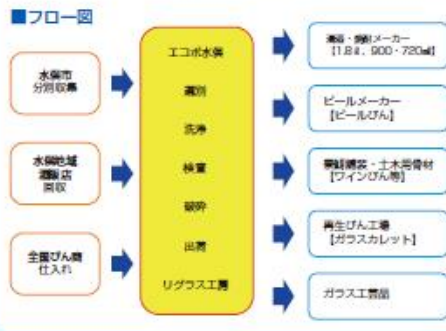

⑦びんのリユース・リサイクル施設
(株)田中商店(エコポ水俣)

■見学/問い合わせ 〒867-0068 熊本県水俣市浜町 5-8
TEL:0966-69-2711 FAX:0966-69-2712

■事業案内
使いまわされているびんを回収して、洗浄・検査し、リターンびんとして再使用(リユース)します。また、リユースできないびんは、再利用(リサイクル)します。