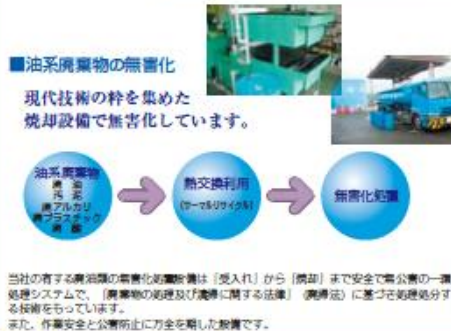

⑤使用済オイルリサイクル施設
喜楽鉱業(株)

■見学/問い合わせ 〒867-0067 熊本県水俣市浜町 5-39
TEL:0966-62-6200 FAX:0966-62-7300

■事業案内
自動車整備工場・ガソリンスタンド等から排出される使用済みオイルを回収・ろ過し、再生重油を製造します。