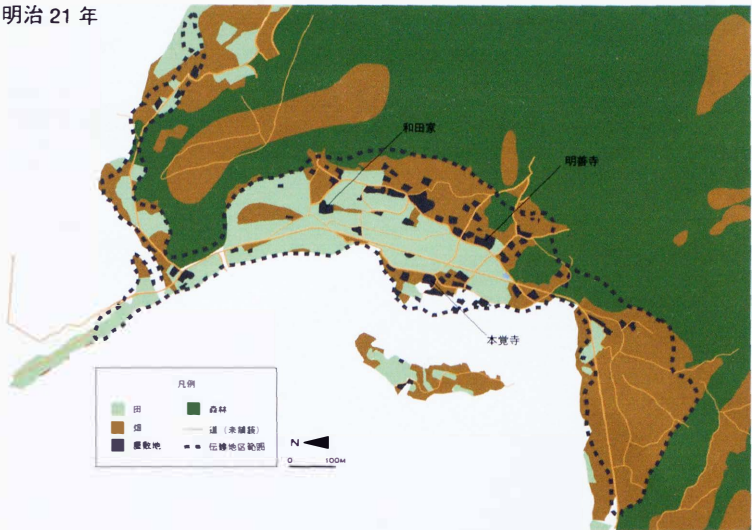

城山展望台からの萩町（平成19年）

白川村荻町(白川郷)の土地利用の変遷

明治 21 年

昭和 32 年

昭和 53 年

平成 12 年

* 明治 21 年の図は、大野郡白川村荻町組全圖（白川村役場蔵）より作成。
それ以外の図は、白川村役場所蔵の航空写真より作成。