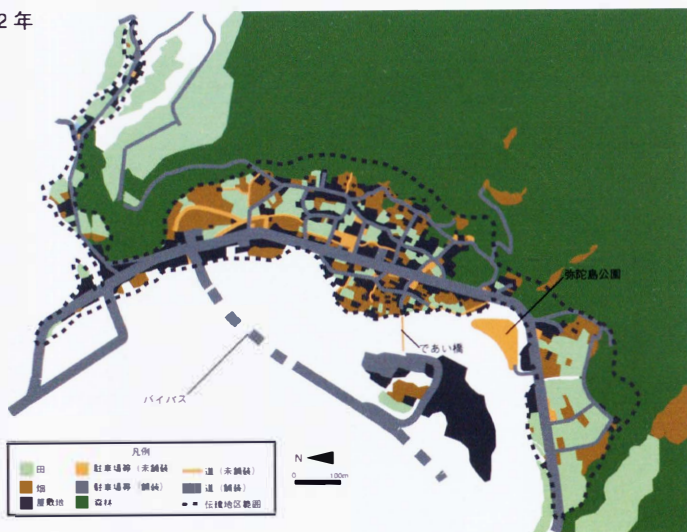

城山展望台からの萩町（平成19年）

白川村荻町(白川郷)の土地利用の変遷

明治 21 年

昭和 32 年

昭和 53 年

平成 12 年

* 明治 21 年の図は、大野郡白川村荻町組全圖（白川村役場蔵）より作成。
それ以外の図は、白川村役場所蔵の航空写真より作成。