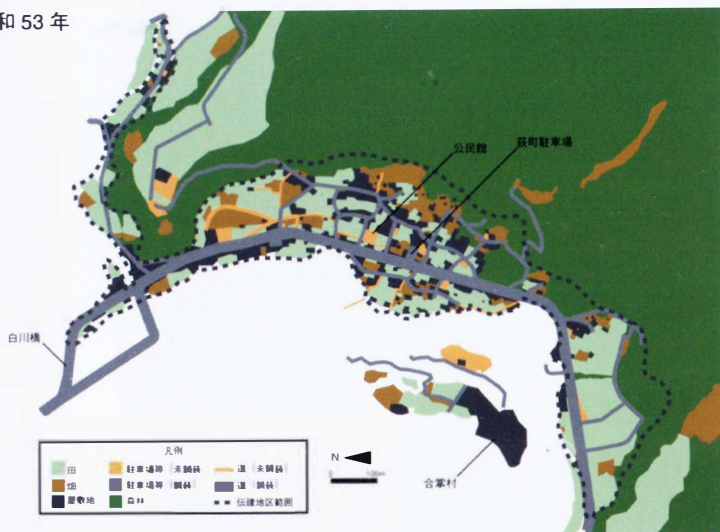

城山展望台からの萩町（平成19年）

白川村荻町(白川郷)の土地利用の変遷

明治 21 年

昭和 32 年

昭和 53 年

平成 12 年

* 明治 21 年の図は、大野郡白川村荻町組全圖（白川村役場蔵）より作成。
それ以外の図は、白川村役場所蔵の航空写真より作成。