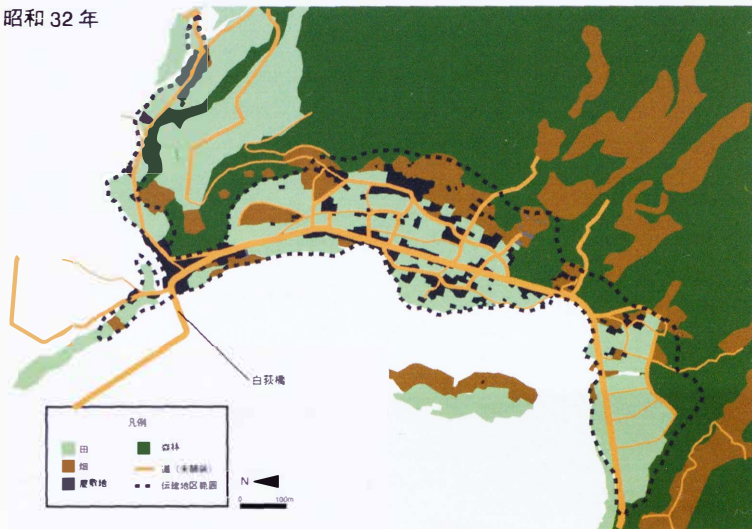

城山展望台からの萩町（平成19年）

白川村荻町(白川郷)の土地利用の変遷

明治 21 年

昭和 32 年

昭和 53 年

平成 12 年

* 明治 21 年の図は、大野郡白川村荻町組全圖（白川村役場蔵）より作成。
それ以外の図は、白川村役場所蔵の航空写真より作成。