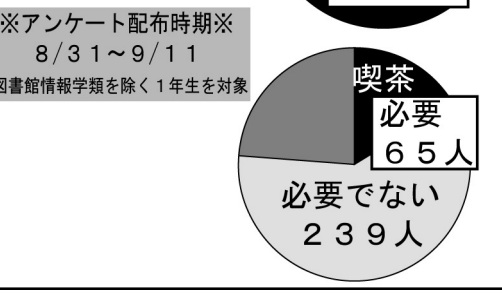

Newton e-Learning

TOEIC 750点保証

求めている旅、してませんか?

海外出張・海外旅行の専門旅行代理店

ひとのめ 102~呪術~

私は、一生をこの仕事に捧げたい。... (Manga dialogue text)

食堂・売店・浴場業者、平成の大交代 その時学内は

「新規参入業者選定の為の学生アンケート」

※アンケート配布時期※
8/31~9/11
図書館情報学類を除く1年生を対象

今回の増床は、学生・若者が中心顧客の拡大を... (Introduction text)

学生アンケート実施
吉田撤退後の新規参入業者... (Survey results and analysis)

学生への説明会
「筑波大生は動くか」... (Discussion on student involvement)

選定方法の進歩
「今後への課題」... (Future challenges and improvements)