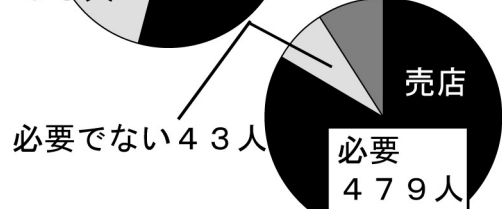

Newton e-Learning

TOEIC 750点保証

求めている旅、してませんか?

海外出張・海外旅行の専門旅行代理店

ひとのめ 102~呪術~

私は、一生をこの仕事に捧げたい。... (Manga dialogue text)

食堂・売店・浴場業者、平成の大交代 その時学内は

「新規参入業者選定の為の学生アンケート」

※アンケート配布時期※
8/31~9/11
図書館情報学類を除く1年生を対象

今回の増床は、学生・若者が中心顧客の拡大を... (Introduction text)

学生アンケート実施
吉田撤退後の新規参入業者... (Survey results and analysis)

学生への説明会
「筑波大生は動くか」... (Discussion on student involvement)

選定方法の進歩
「今後への課題」... (Future challenges and improvements)