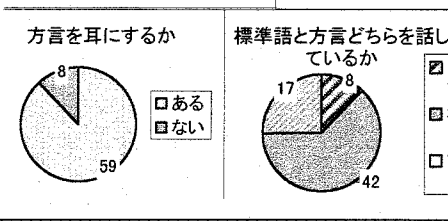

Catch the Voice

筑波大生の話す方言の实体

全道の中でも特に地方出身者が多い筑波大学。方言が話される地域は、東北から九州まで、多岐にわたる。方言が話される地域は、東北から九州まで、多岐にわたる。方言が話される地域は、東北から九州まで、多岐にわたる。

話し言葉は標準語に近いが、方言は否定せず

今回のアンケートでは、筑波大生が話す方言の状況が明らかになった。標準語に近い話し言葉が主流だが、方言の要素も残っている。アンケートの結果、方言の要素も残っている。

▲方言に関するアンケートの結果

東北弁には抵抗 関西弁には憧れ

筑波大生は、東北弁には抵抗を感じ、関西弁には憧れを抱いている。方言の受け入れは、地域や個人の意識によって異なる。

良薬「移植」 耳に痛し 第一回

田中良太さんは毎日新聞記者。耳の移植手術を受けた。移植手術は、臓器移植の一種で、患者の生命を救うために重要な役割を果たしている。

移植手術は、臓器移植の一種で、患者の生命を救うために重要な役割を果たしている。移植手術は、臓器移植の一種で、患者の生命を救うために重要な役割を果たしている。

移植手術は、臓器移植の一種で、患者の生命を救うために重要な役割を果たしている。移植手術は、臓器移植の一種で、患者の生命を救うために重要な役割を果たしている。

移植手術は、臓器移植の一種で、患者の生命を救うために重要な役割を果たしている。移植手術は、臓器移植の一種で、患者の生命を救うために重要な役割を果たしている。

移植手術は、臓器移植の一種で、患者の生命を救うために重要な役割を果たしている。移植手術は、臓器移植の一種で、患者の生命を救うために重要な役割を果たしている。

移植手術は、臓器移植の一種で、患者の生命を救うために重要な役割を果たしている。移植手術は、臓器移植の一種で、患者の生命を救うために重要な役割を果たしている。

告知

告知事項に関する詳細な情報。告知事項に関する詳細な情報。告知事項に関する詳細な情報。

学内ピラミッド

学内ピラミッドに関する情報。学内ピラミッドに関する情報。学内ピラミッドに関する情報。

選手主体のチームへ転向

選手主体のチームへ転向に関する情報。選手主体のチームへ転向に関する情報。選手主体のチームへ転向に関する情報。

硬式野球部 変化の時

硬式野球部の変化の時に関する情報。硬式野球部の変化の時に関する情報。硬式野球部の変化の時に関する情報。

硬式野球部 変化の時

硬式野球部の変化の時に関する情報。硬式野球部の変化の時に関する情報。硬式野球部の変化の時に関する情報。

硬式野球部 変化の時

硬式野球部の変化の時に関する情報。硬式野球部の変化の時に関する情報。硬式野球部の変化の時に関する情報。

留学ナビ

ICCS夏の短期留学プラン45日

名門大学にこだわって、英語力UPにこだわって、ホームステイにこだわって、カウンセラーのアドバイスにこだわって。

ICCS夏の短期留学プラン45日

名門大学にこだわって、英語力UPにこだわって、ホームステイにこだわって、カウンセラーのアドバイスにこだわって。

筑波大学生専用特別サービスコンパの御案内

学生だけの特別サービス

学生特別サービスメニュー

①ご予約いただいた飲み放題! ②完全個室 ③大型バス無料送迎 ④カラオケ無料サービス

TEL 0298(56)4128 年中無休

つくば電気

DVD [ソフト/ハード]・ビデオ [ソフト] レンタル

ソフト館2F 会員募集中

DPEスピード 30分仕上 パソコン プラザ2F

筑波みことば教会

日本キリスト改革派

キリストと結ばれる人はだれでも、新しく創造された者なのです。古いものは過ぎ去り、新しいものが生じた。

コリントの信徒への手紙 5章17節

十 礼拝 毎日曜日 午前10時30分