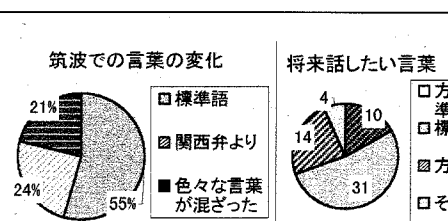

Catch the Voice

筑波大生の話す方言の实体

全道の中でも特に地方出身者が多い筑波大学。方言が話される地域は、東北から九州まで、多岐にわたる。方言が話される地域は、東北から九州まで、多岐にわたる。方言が話される地域は、東北から九州まで、多岐にわたる。

話し言葉は標準語に近いが、方言は否定せず

今回のアンケートでは、筑波大生が話す方言の状況が明らかになった。標準語に近い話し言葉が主流だが、方言の要素も残っている。アンケートの結果、方言の要素も残っている。

▲方言に関するアンケートの結果

東北弁には抵抗 関西弁には憧れ

筑波大生は、東北弁には抵抗を感じ、関西弁には憧れを抱いている。方言の受け入れは、地域や個人の意識によって異なる。

良薬「移植」 耳に痛し 第一回

田中良太さんは毎日新聞記者。耳の移植手術を受けた。移植手術は、臓器移植の一種で、患者の生命を救うために重要な役割を果たしている。

移植手術は、臓器移植の一種で、患者の生命を救うために重要な役割を果たしている。移植手術は、臓器移植の一種で、患者の生命を救うために重要な役割を果たしている。

移植手術は、臓器移植の一種で、患者の生命を救うために重要な役割を果たしている。移植手術は、臓器移植の一種で、患者の生命を救うために重要な役割を果たしている。

移植手術は、臓器移植の一種で、患者の生命を救うために重要な役割を果たしている。移植手術は、臓器移植の一種で、患者の生命を救うために重要な役割を果たしている。

移植手術は、臓器移植の一種で、患者の生命を救うために重要な役割を果たしている。移植手術は、臓器移植の一種で、患者の生命を救うために重要な役割を果たしている。

移植手術は、臓器移植の一種で、患者の生命を救うために重要な役割を果たしている。移植手術は、臓器移植の一種で、患者の生命を救うために重要な役割を果たしている。

告知

告知事項に関する詳細な情報。告知事項に関する詳細な情報。告知事項に関する詳細な情報。

学内ピラミッド

学内ピラミッドに関する情報。学内ピラミッドに関する情報。学内ピラミッドに関する情報。

選手主体のチームへ転向

選手主体のチームへ転向に関する情報。選手主体のチームへ転向に関する情報。選手主体のチームへ転向に関する情報。

硬式野球部 変化の時

硬式野球部の変化の時に関する情報。硬式野球部の変化の時に関する情報。硬式野球部の変化の時に関する情報。

硬式野球部 変化の時

硬式野球部の変化の時に関する情報。硬式野球部の変化の時に関する情報。硬式野球部の変化の時に関する情報。

硬式野球部 変化の時

硬式野球部の変化の時に関する情報。硬式野球部の変化の時に関する情報。硬式野球部の変化の時に関する情報。

留学ナビ

ICCS夏の短期留学プラン45日

名門大学にこだわって、英語力UPにこだわって、ホームステイにこだわって、カウンセラーのアドバイスにこだわって。

ICCS夏の短期留学プラン45日

名門大学にこだわって、英語力UPにこだわって、ホームステイにこだわって、カウンセラーのアドバイスにこだわって。

筑波大学生専用特別サービスコンパの御案内

学生だけの特別サービス

学生特別サービスメニュー

①ご予約いただいた飲み放題! ②完全個室 ③大型バス無料送迎 ④カラオケ無料サービス

TEL 0298(56)4128 年中無休

つくば電気

DVD [ソフト/ハード]・ビデオ [ソフト] レンタル

ソフト館2F 会員募集中

DPEスピード 30分仕上 パソコン プラザ2F

筑波みことば教会

日本キリスト改革派

キリストと結ばれる人はだれでも、新しく創造された者なのです。古いものは過ぎ去り、新しいものが生じた。

コリントの信徒への手紙 5章17節

十 礼拝 毎日曜日 午前10時30分