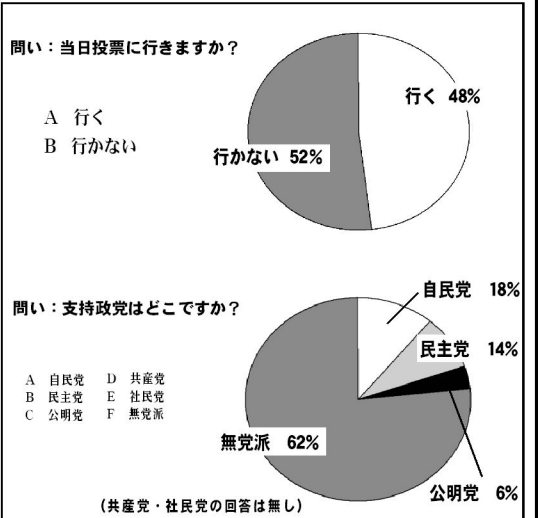

ひとめ85 通信
私は大抵大抵の通話...
おはようございます...
おはようございます...
おはようございます...

研究都市である...
彼らは卒業後...
大生のレールを外れた...
は毎朝見られている...
が知られていない...
か、そのように捉えられている...
か、そのように捉えられている...

つぐばをきる人
出番いって
それぞれの事情と感想
「第二の故郷みたいなもの」：出ない人
「自分の街と認識していない」：出る人

Catch the voice
筑波大生意識調査
2003年衆議院総選挙
「投票に行く」48%

前回調査比8%増
マニフェスト効果、学生にも浸透

「国民としての義務」と答えた人は...
「投票に行く」と答えた人は...
「投票に行く」と答えた人は...
「投票に行く」と答えた人は...

Information
ゆくゆくフリーマーケット
会場：つくばYOUTUBE棟の広場
11月30日(日)
11月30日(日)
11月30日(日)