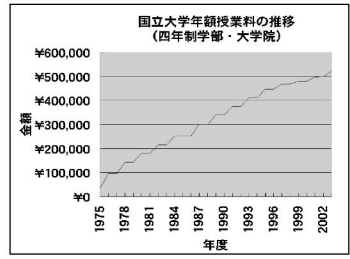

今年度、国立大学の授業料の値上げが行われた。平成一四年度は四年制国立大学の学部(筑波大学は学類)・大学院の授業料は年額四九六八〇〇円であつたが今年度は二万八〇〇〇円増となり、ついに五〇万円の大台を突破した。

日経平均株価が八〇〇〇円を割り、サラリーマン所得が減少しているいわゆる「デフレ時代」の中、明らかにその流れと逆行する今回の値上げの実施。その意図と背景、そして学生の反応を調査した。

学生の7割が「やめてほしい」と回答