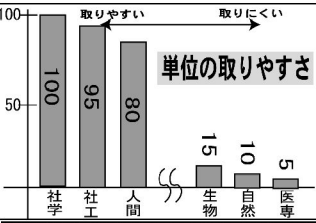

受験生必見!!

筑波大学 各学群/専門学群紹介

受験生のみならず、筑波大学へようこそ、そして受験お疲れさまでした。筑波大には、みなさん大学案内、赤本などで既に良く知っている通り、学群・学群制度という特徴的な制度の下、二七の学群が存在します。しかし、実は各学群には大学案内に書いていないような特徴が潜んでいるのです。そこで我々筑波学生新聞は、実際に大学生活を送っている本紙記者が独断と偏見で作成したグラフをもとに、二七の学群の正体を暴いてみました。これを読めば入学後、筑波での生活に順応できること請け合いです!

社会学系は授業ばかり取りそろえるため「博学」と呼ばれるほど、一般的に文系の方が単位を取得できる。

学群	就職率	モテ度	特徴
文学学群	低い	低い	広く浅い
人間学群	低い	低い	精神的健全さ
日文学群	低い	低い	はやしやすい
生物学群	低い	低い	博愛度
資源学群	低い	低い	嗜好度
芸術学群	低い	低い	オシャレ度
体育学群	低い	低い	男勝り度
医学部	低い	低い	薄幸度

学群	就職率	モテ度	特徴
人文学群	低い	低い	薄幸度
社会学群	低い	低い	博愛度
自然科学群	低い	低い	嗜好度
国際学群	低い	低い	博愛度
工学部	低い	低い	薄幸度
情報学群	低い	低い	薄幸度
社会学群	低い	低い	博愛度
工学部	低い	低い	薄幸度

学群	就職率	モテ度	特徴
文学学群	低い	低い	広く浅い
人間学群	低い	低い	精神的健全さ
日文学群	低い	低い	はやしやすい
生物学群	低い	低い	博愛度
資源学群	低い	低い	嗜好度
芸術学群	低い	低い	オシャレ度
体育学群	低い	低い	男勝り度
医学部	低い	低い	薄幸度

筑波学生新聞

発行・編集 筑波大学学生新聞会
代表 伊藤仁士
〒309-8563 筑波大学理学部5号館2号棟
電話 0298-52-4460
 FAX 03060-9-31450

2002 受験生特集号

合格祈願

受験生がみな合格して、筑波学生新聞に入りましょう。

伊藤仁士 (人文2年)
090-8565-5532

新入部員募集中

受かった受験生は是非この子のお話を聞いてあげよう。

伊藤仁士 (人文2年)
090-8565-5532

医学部

白衣を着た受験生は、筑波大学で医療の道を歩むことになる。医学部は、厳しい勉強と実習をこなさなければならない。しかし、卒業後は、救急や外科など、様々な分野で活躍できる。筑波大学医学部は、最新の設備と優秀な教授陣で、学生をサポートしている。

工学部

工学部は、最新の技術と知識を身につけることができる。卒業後は、製造業や情報産業などで活躍できる。筑波大学工学部は、実践的な教育と研究を重視している。

社会学部

社会学部は、社会の仕組みや人間の行動を学ぶことができる。卒業後は、行政やマスコミなどで活躍できる。筑波大学社会学部は、幅広い分野の研究を行っている。

国際学群

国際学群は、グローバルな視点から世界を学ぶことができる。卒業後は、国際機関や海外企業などで活躍できる。筑波大学国際学群は、多岐にわたる国際的な研究を行っている。

明野自動車学校

筑波大学生申込所
0298(55)9331
つくばローカルコミュニケーションセンター
0298(60)4040

つくば宴会センター

学生専用のご宴会のご案内
①飲み放題コース(2時間) お一人様 1000円
②カラオケ歌い放題無料!
③バス無料送迎
④完全個室

「みと食事典」創刊!!

県内各書店にて絶賛発売中

水戸のいい店
¥1,400+税
A5判、本文208ページ
発行:みと食事典発行委員会 発行:有限会社 結文ソフト

JTB For Your Travel & Life

世界をつなぐ旅と心

卒業旅行・サークル旅行!

エース加 LOOK加

学生向けの旅のラインナップ

卒業旅行・サークル旅行

エース加 LOOK加