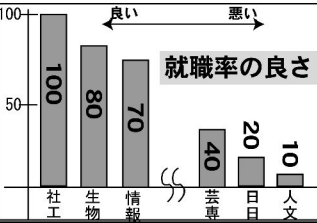

受験生必見!!

筑波大学 各学群/専門学群紹介

受験生のみならず、筑波大学へようこそ、そして受験お疲れさまでした。筑波大には、みなさん大学案内、赤本などで既に良く知っている通り、学群・学群制度という特徴的な制度の下、二七の学群が存在します。しかし、実は各学群には大学案内に書いていないような特徴が潜んでいるのです。そこで我々筑波学生新聞は、実際に大学生活を送っている本紙記者が独断と偏見で作成したグラフをもとに、二七の学群の正体を暴いてみました。これを読めば入学後、筑波での生活に順応できること請け合いです!

文系と理系の能力を併せ持つ工科大学系に人気の。逆に日・日・人文は研究対象も地味なため、企業受けしないようだ。

学群	就職率	モテ度	特徴
文学学群	低い	低い	広く浅い
人間学群	低い	低い	精神的健全さ
日文学群	低い	低い	はやしやすい
生物学群	低い	低い	博愛度
資源学群	低い	低い	嗜好度
芸術学群	低い	低い	オシャレ度
体育学群	低い	低い	男勝り度
医学部	低い	低い	薄幸度

学群	就職率	モテ度	特徴
人文学群	低い	低い	薄幸度
社会学群	低い	低い	博愛度
自然科学群	低い	低い	嗜好度
国際学群	低い	低い	博愛度
工学部	低い	低い	薄幸度
情報学群	低い	低い	薄幸度
社会学群	低い	低い	博愛度
工学部	低い	低い	薄幸度

学群	就職率	モテ度	特徴
文学学群	低い	低い	広く浅い
人間学群	低い	低い	精神的健全さ
日文学群	低い	低い	はやしやすい
生物学群	低い	低い	博愛度
資源学群	低い	低い	嗜好度
芸術学群	低い	低い	オシャレ度
体育学群	低い	低い	男勝り度
医学部	低い	低い	薄幸度

筑波学生新聞

発行・編集 筑波大学学生新聞会
代表 伊藤仁士
〒309-8563 筑波大学理学部5号館2号棟
電話 0298-52-4460
 FAX 03060-9-31450

2002 受験生特集号

合格祈願

受験生がみな合格して、筑波学生新聞に入りましょう。

伊藤仁士 (人文2年)
090-8565-5532

新入部員募集中

受かった受験生は是非この子のお話を聞いてあげよう。

伊藤仁士 (人文2年)
090-8565-5532

医学部

白衣を着た受験生は、筑波大学で医療の道を歩むことになる。医学部は、厳しい勉強と実習をこなさなければならない。しかし、卒業後は、救急や外科など、様々な分野で活躍できる。筑波大学医学部は、最新の設備と優秀な教授陣で、学生をサポートしている。

工学部

工学部は、最新の技術と知識を身につけることができる。卒業後は、製造業や情報産業などで活躍できる。筑波大学工学部は、実践的な教育と研究を重視している。

社会学部

社会学部は、社会の仕組みや人間の行動を学ぶことができる。卒業後は、行政やマスコミなどで活躍できる。筑波大学社会学部は、幅広い分野の研究を行っている。

国際学群

国際学群は、グローバルな視点から世界を学ぶことができる。卒業後は、国際機関や海外企業などで活躍できる。筑波大学国際学群は、多岐にわたる国際的な研究を行っている。

明野自動車学校

筑波大学生申込所
0298(55)9331
つくばローカルコミュニケーションセンター
0298(60)4040

つくば宴会センター

学生専用のご宴会のご案内
①飲み放題コース(2時間) お一人様 1000円
②カラオケ歌い放題無料!
③バス無料送迎
④完全個室

「みと食事典」創刊!!

県内各書店にて絶賛発売中

水戸のいい店
¥1,400+税
A5判、本文208ページ
発行:みと食事典発行委員会 発行:有限会社 結文ソフト

JTB For Your Travel & Life

世界をつなぐ旅と心

卒業旅行・サークル旅行!

エース加 LOOK加

学生向けの旅のラインナップ

卒業旅行・サークル旅行

エース加 LOOK加