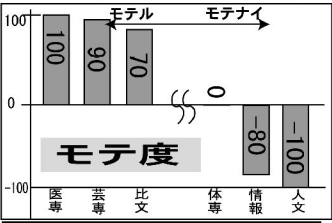

受験生必見!!

筑波大学 各学群/専門学群紹介

受験生のみならず、筑波大学へようこそ、そして受験お疲れさまでした。筑波大には、みなさん大学案内、赤本などで既に良く知っている通り、学群・学群制度という特徴的な制度の下、二七の学群が存在します。しかし、実は各学群には大学案内に書いていないような特徴が潜んでいるのです。そこで我々筑波学生新聞は、実際に大学生活を送っている本紙記者が独断と偏見で作成したグラフをもとに、二七の学群の正体を暴いてみました。これを読めば入学後、筑波での生活に順応できること請け合いです!

やっぱりお医者さん、異性を惹きつけるお品のパター。人文、情報も異性に寄せ付けられない傾向パワーを存分に発揮する。

学群	就職率	モテ度	特徴
文学学群	低い	低い	広く浅い
人間学群	低い	低い	精神的健全さ
日文学群	低い	低い	はやしやすい
生物学群	低い	低い	博愛度
資源学群	低い	低い	嗜好度
芸術学群	低い	低い	オシャレ度
体育学群	低い	低い	男勝り度
医学部	低い	低い	薄幸度

学群	就職率	モテ度	特徴
人文学群	低い	低い	薄幸度
社会学群	低い	低い	博愛度
自然科学群	低い	低い	嗜好度
国際学群	低い	低い	博愛度
工学部	低い	低い	薄幸度
情報学群	低い	低い	薄幸度
社会学群	低い	低い	博愛度
工学部	低い	低い	薄幸度

学群	就職率	モテ度	特徴
文学学群	低い	低い	広く浅い
人間学群	低い	低い	精神的健全さ
日文学群	低い	低い	はやしやすい
生物学群	低い	低い	博愛度
資源学群	低い	低い	嗜好度
芸術学群	低い	低い	オシャレ度
体育学群	低い	低い	男勝り度
医学部	低い	低い	薄幸度

筑波学生新聞

発行・編集 筑波大学学生新聞会
代表 伊藤仁士
〒309-8563 筑波大学理学部5号館2号棟
電話 0298-52-4460
 FAX 03060-9-31450

2002 受験生特集号

合格祈願

受験生がみな合格して、筑波学生新聞に入りましょう。

伊藤仁士 (人文2年)
090-8565-5532

新入部員募集中

受かった受験生は是非この子のお話を聞いてあげよう。

伊藤仁士 (人文2年)
090-8565-5532

医学部

白衣を着た受験生は、筑波大学で医療の道を歩むことになる。医学部は、厳しい勉強と実習をこなさなければならない。しかし、卒業後は、救急や外科など、様々な分野で活躍できる。筑波大学医学部は、最新の設備と優秀な教授陣で、学生をサポートしている。

工学部

工学部は、最新の技術と知識を身につけることができる。卒業後は、製造業や情報産業などで活躍できる。筑波大学工学部は、実践的な教育と研究を重視している。

社会学部

社会学部は、社会の仕組みや人間の行動を学ぶことができる。卒業後は、行政やマスコミなどで活躍できる。筑波大学社会学部は、幅広い分野の研究を行っている。

国際学群

国際学群は、グローバルな視点から世界を学ぶことができる。卒業後は、国際機関や海外企業などで活躍できる。筑波大学国際学群は、多岐にわたる国際的な研究を行っている。

明野自動車学校

筑波大学生申込所
0298(55)9331
つくばローカルコミュニケーションセンター
0298(60)4040

つくば宴会センター

学生専用のご宴会のご案内
①飲み放題コース(2時間) お一人様 1000円
②カラオケ歌い放題無料!
③バス無料送迎
④完全個室

「みと食事典」創刊!!

県内各書店にて絶賛発売中

水戸のいい店
¥1,400+税
A5判、本文208ページ
発行:みと食事典発行委員会 発行:有限会社 結文ソフト

JTB For Your Travel & Life

世界をつなぐ旅と心

卒業旅行・サークル旅行!

エース加 LOOK加

学生向けの旅のラインナップ

卒業旅行・サークル旅行

エース加 LOOK加