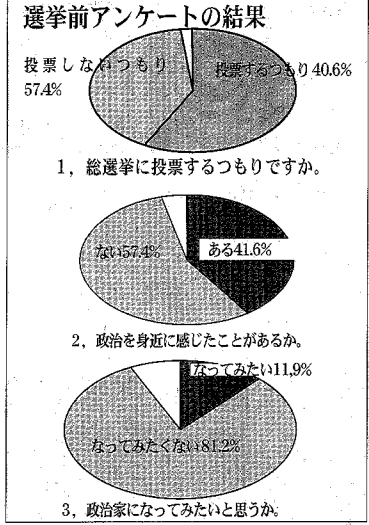

筑波学生新聞

発行・編集 筑波大学学生新聞会 代表 深谷徳一

100円(税込) 9月号

政治意識調査 投票率は28.3%、一番人気は民主

衆議院の解散に伴って選挙が、六月二十五日、全国に行われた。投票率は前回の選挙に比べて大きく取り上げられたことあり、国民の関心は比較的高かった。

必然的な政治離れの中、その自覚が必要では? 政治に関心が薄い多くの学生にとって、政治は一種の義務感から行っている。

センター駐車場の使用に制限 当日前の駐車券を提示し、当日の駐車料金を割り引く。

～第二回のゲストは東浩紀氏～

哲学、SF論、アニメ論など幅広い分野で活躍中の東浩紀氏。次回のトークライブも大いに期待が高まる。

研究学園都市入口ゲート 奇妙な柱状モニュメント 古代中国思想に基づくその配色

大学病院で相次ぐ医療ミス 乳児の指壊死、切断手術へ

何でもない日 何もない日、何もない日、何もない日。空を飛ぶ、空を飛ぶ、空を飛ぶ。

次朝がくる。 同病室の患者さん、おはようございます。

現実的すぎる学生 もっと理想を語るべき 五十嵐弘子さんインタビュー