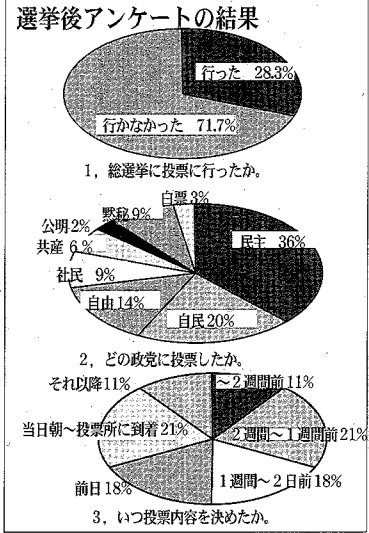

筑波学生新聞

発行・編集 筑波大学学生新聞会 代表 深谷徳一

100円(税込) 9月号

政治意識調査 投票率は28.3%、一番人気は民主

衆議院の解散に伴って選挙が、六月二十五日、全国に行われた。投票率は前回の選挙に比べて大きく取り上げられたことあり、国民の関心は比較的高かった。

必然的な政治離れの中、その自覚が必要では? 政治に関心が薄い多くの学生にとって、政治は一種の義務感から行っている。

センター駐車場の使用に制限 当日前の駐車券を提示し、当日の駐車料金を割り引く。

～第二回のゲストは東浩紀氏～

哲学、SF論、アニメ論など幅広い分野で活躍中の東浩紀氏。次回のトークライブも大いに期待が高まる。

研究学園都市入口ゲート 奇妙な柱状モニュメント 古代中国思想に基づくその配色

大学病院で相次ぐ医療ミス 乳児の指壊死、切断手術へ

何でもない日 何もない日、何もない日、何もない日。空を飛ぶ、空を飛ぶ、空を飛ぶ。

次朝がくる。 同病室の患者さん、おはようございます。

現実的すぎる学生 もっと理想を語るべき 五十嵐弘子さんインタビュー