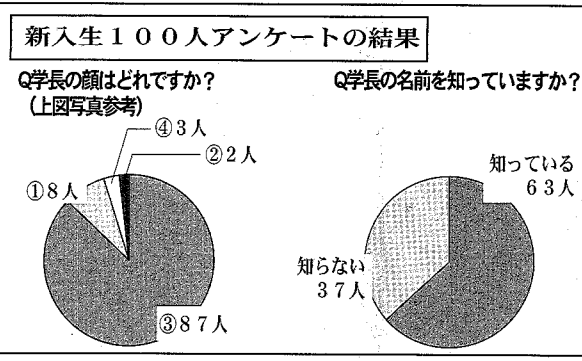

①

②

③

④

意外と高い知名度 九割が「顔は知っている」と回答

筑波大学の学長と顔を知っていますか? 学内や周辺に顔なじみはいるか? 期待と希望に満ちた筑波大学の新入生たち。

新入生100人アンケートの結果 Q学長の顔はどれですか? (上写真参照) Q学長の名前を知っていますか?

筑波人女子学生 殺害事件から二年

昨年、入式式典から行方不明になった川原優子(当時19歳)の殺害事件から二年。この事件は、筑波大学に大きな衝撃を与えた。

この事件は、筑波大学に大きな衝撃を与えた。捜査は進められているが、いまだ犯人は捕まっていない。捜査は進められているが、いまだ犯人は捕まっていない。

川原優子さんの墓

中川教授 第二回口頭弁論に出廷せず

セクハラ発言を巡る教授の訴訟問題。中川教授は第二回口頭弁論に出廷せず。裁判長は裁判中止を宣言した。