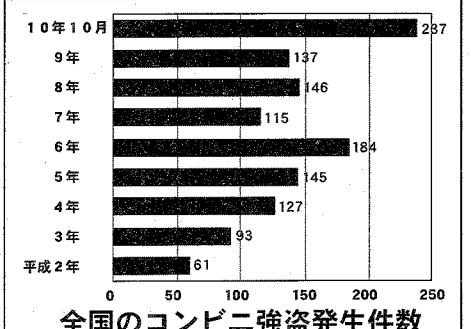

筑波学生新聞

編集・発行
筑波大学学生新聞会
代表 貝田章子
〒305-8691 茨城県筑波学園地区
私学第29号
TEL 0298-52-4460
番付 00398-9-31450
一部 100円

1月号
January

筑波学生新聞電子版
http://www.jks.is.tsukuba.ac.jp/~4971405/index.html

増加するコンビニ強盗

筑波大生アルバイトにも被害が続出

不況の影響が、コンビニ強盗の発生数を増加させている。昨年は前年より約二割増しの被害が続出している。被害者は、コンビニ強盗の被害者として、アルバイト生も含まれている。被害者は、コンビニ強盗の被害者として、アルバイト生も含まれている。被害者は、コンビニ強盗の被害者として、アルバイト生も含まれている。