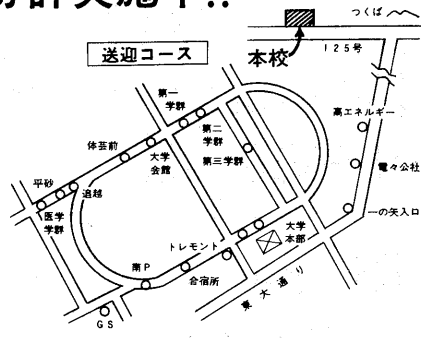

企画名	企画団体名	内容	場所
大いなる助走	吾輩八猫デアル	同人誌の配布	1D209 (学生控室)
ゴルフ佐藤道場	自然2-2	バターゴルフ	1D312
社会学類企画 イベントパート(ディスコ)	社会学類企画イベントパート	ディスコ	1A105(食堂)
中国物産店	中国文化研究会	中国物産の販売	1C210前廊下
第二回紫峰杯弁論大会	筑波大学雄弁会	本学及び他大学の学生による弁論大会	1H101 松美池周辺
タロットタロウ	人文公社	占い、おみくじ販売、プロモーションビデオ	1B208(学生控室) 1B208(ロッカー室)
討論会	日本語・日本文化学類	日本語・国際関係等をテーマとした討論会	1C210
中国語劇「祝福」	中国文化研究会	中国語劇の上演	1B308
源の響い345	謎のラディカルグループ S・M	立てカンパンに落書、文集発行	1B310
Circle Network 学園祭特別号	文サ連パンフ委員会	パンフレットの配布	第一学群棟前
KIOSK	筑波大学学生新聞会その参	新聞の販売	〃
釣り堀り宅ちゃん	自宅通学友の会	釣り堀り	〃
ヨーヨー太郎	バトミントン同好会	ヨーヨーつり	〃
ゴルフ佐藤道場	自然2-2	バターゴルフ	〃
みつばちばっちII	Socio-Tech-Club	バッヂの販売	松美池周辺
桔梗屋	人間学類有志	玩具の販売	〃
同人誌「洗濯大会」	洗濯大会(有志)	同人誌の販売	〃
霧天ふる	8.20就職協定を遵守する内定獲得競争委員会	霧天ふる	〃
社会学類企画学類シンボル	社会学類・学類企画	オブジェ展示	〃
社会学ステージ	社会学類企画 実行委員会	ステージ	〃
青空点字教室	点字サークル「てんつく」	点字教室	〃
松美のカルガモ	松美のカルガモ	パフォーマンス	〃
野外実験	科学研究会COSMOS	野外実験	〃
家鴨の声帯調査	魚の会	カヌーで松美池をまわる	〃
チキンレース	ランダウ=リフミッツ理論物理学 教程・相対論的量子力学	にわたりのレース	〃
筑波大学自動車部TEAM/R	筑波大学自動車部TEAM/R	自動車展示	〃
あなほりII	もぐらの会	あなほり	〃
合気道演武会	合気道部	演武会	〃
リーチマージャン お一人様でも遊べます	社会学類麻雀同好会「天和」	麻雀	〃
ゲートボール大会	社会福祉研究会	ゲートボール大会	第一学群棟そばソフトボール場

移動企画

企画名	企画団体名	内容	場所
爆走、常態高速180km/h	Free Men	パフォーマンス	学内全域
'88団体対筑波縦断スーパードラフトラクイズII	Jam Jam House	クイズ大会	〃
宝探し	自然1-5	宝探しゲーム	〃

チャレンジバック

CHALLENGE・PACK 教習 好評実施中!!

1. ●バック料金は、19万円でOK!
   - ●38時間までは乗り越しても追加料金はZERO!
   - ●教習時間が短く修了した場合には差額の時間×3,600円をお返しします!
2. (詳しくは下記にお問い合わせ下さい)
3. ●年中無休・授業を休まず練習が出来ます。
   - ●キャンパス内1時間毎送迎定期バス運行中

普通 公認 上筑波自動車学校 原付 第二・第四 木曜

つくば市寺貝1268-2 ☎0298-69-0931(国道125号線沿い関東鉄道バス停あり)