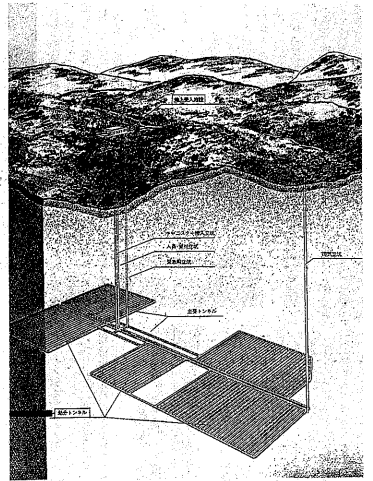

真壁町中道山の岩盤調査実験

▲地層処分場概念図

真壁町中道山の岩盤調査実験... 町民に高まる不安感... 調査実験の目的... 調査実験の方法... 調査実験の結果... 町民の不安感... 不安感の原因... 不安感の解消... 町民の協力... 安全確保... 環境配慮... 地域貢献... 未来の街づくり... 持続可能な開発... 生活の質の向上... 地域の活性化... 市民の満足度... 社会の信頼... 未来の世代への継承... 持続可能な社会の実現...

真壁町中道山の岩盤調査実験... 町民に高まる不安感... 調査実験の目的... 調査実験の方法... 調査実験の結果... 町民の不安感... 不安感の原因... 不安感の解消... 町民の協力... 安全確保... 環境配慮... 地域貢献... 未来の街づくり... 持続可能な開発... 生活の質の向上... 地域の活性化... 市民の満足度... 社会の信頼... 未来の世代への継承... 持続可能な社会の実現...

Photo Report

議会内部のありのままを... エンロン議員とつくばフェスティバル... 議会内部のありのままを... エンロン議員とつくばフェスティバル... 議会内部のありのままを... エンロン議員とつくばフェスティバル...

エンロン議員とつくばフェスティバル

エンロン議員とつくばフェスティバル... 議会内部のありのままを... エンロン議員とつくばフェスティバル... 議会内部のありのままを... エンロン議員とつくばフェスティバル...

議会内部のありのままを

議会内部のありのままを... エンロン議員とつくばフェスティバル... 議会内部のありのままを... エンロン議員とつくばフェスティバル...

出場選手を激励

出場選手を激励... ソウル五輪壮行会... 筑波大で初めて... 出場選手を激励... ソウル五輪壮行会... 筑波大で初めて...

筑波大で初めて

筑波大で初めて... ソウル五輪壮行会... 出場選手を激励... ソウル五輪壮行会... 筑波大で初めて...

ソウル五輪壮行会

ソウル五輪壮行会... 出場選手を激励... ソウル五輪壮行会... 出場選手を激励...

つくばフェスティバル開かる

つくばフェスティバル開かる... 来年の開催は白紙... つくばフェスティバル開かる... 来年の開催は白紙...

来年の開催は白紙

来年の開催は白紙... つくばフェスティバル開かる... 来年の開催は白紙...

会告

会告... つくばフェスティバル開かる... 来年の開催は白紙...

City & Country 網田金物店

新聞の御用命は... 朝日新聞・日本経済新聞... (有)長谷川新聞舗

医療法人 恵歯会 (各種保険) 桜ヶ丘歯科センター

求む！フツターのヤツ 筑波学生新聞、秋の編集委員、Staff募集