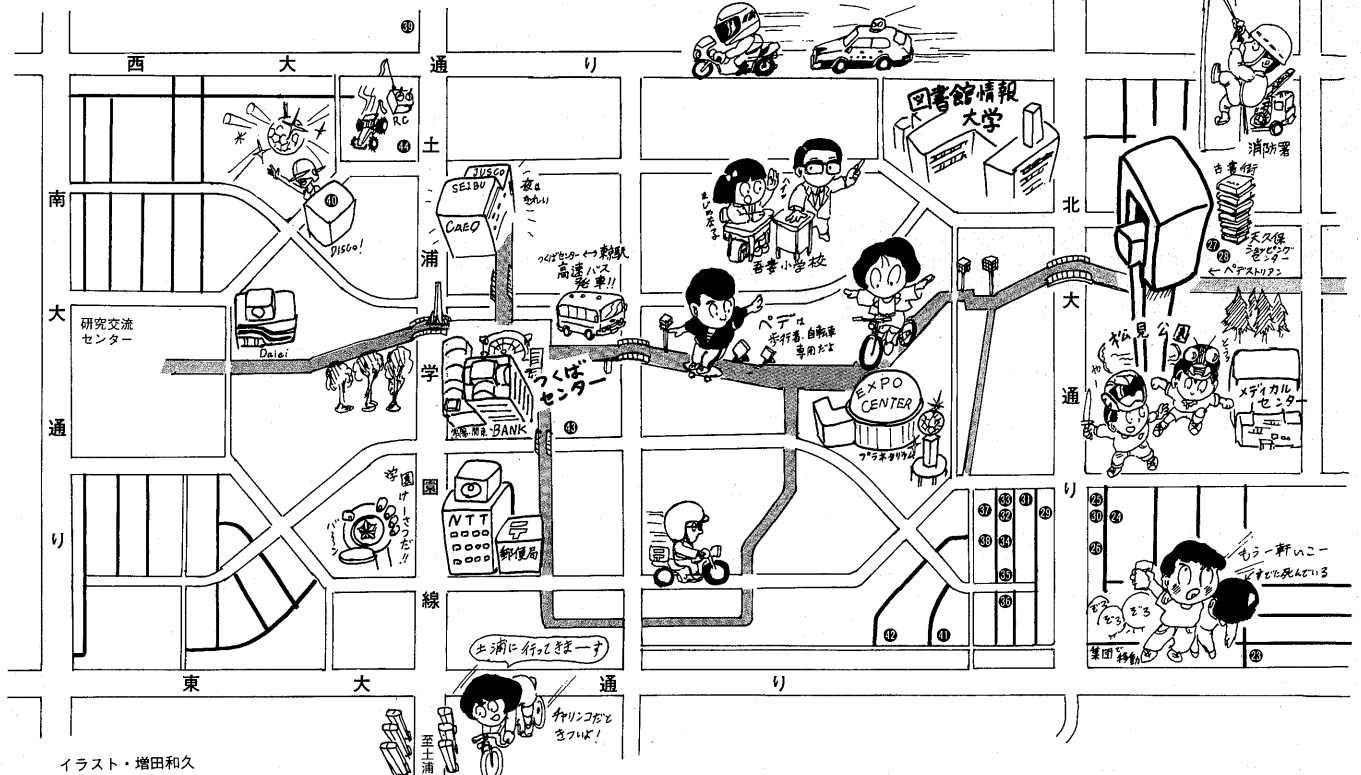

イラスト・増田和久

東大通りぞい

医療法人 忠康会 **桜ヶ丘歯科センター**

(各種保険)

TEL 0298-52-1518

診療時間(9:00~18:00)

(土、日、祭日、休診)

祝園大学