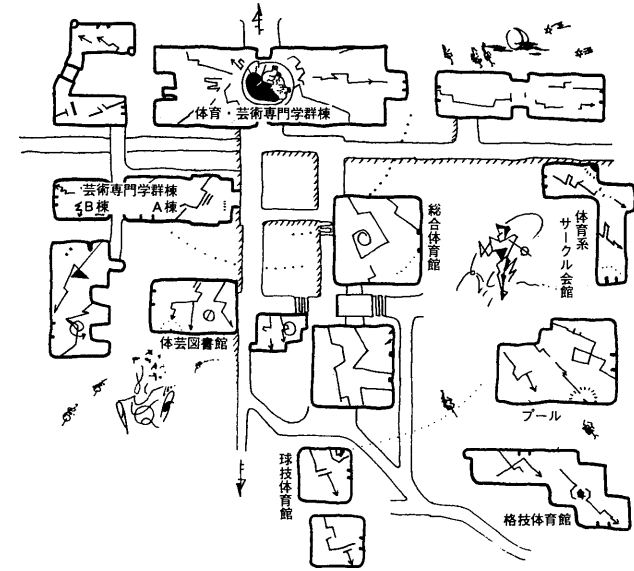

企画名	団体名	内容	場所
Fine Day模擬店	クラッシュボーイズ (G&ガールズ)	軽食	体芸棟付近
世界の国からごんちわ	APIC	模擬店&展示会	55A16
Byte	WORD '86	喫茶	54C11
カレー屋 チョコちゃん	人間学類 1-5	カレーライス	体芸棟付近
居酒屋 プリン	学生課職員	ビール・焼酎・やきとり・おでん	54C12
喫茶「」	情報学類(A)	コーヒー・ジュース・軽食	55A06
展示会			
誤認店	総合造形 1年	作品展示・製作実演	55Aテラス
聖書の世界への誘い	聖書研究会	小冊子・聖書配布	55A17
現代視覚文化研究会展示会	現代視覚文化研究会展示会	イラスト展示・カレンダー販売	53A03
S F研究会アルビレオ	S F研究会アルビレオ	同人誌の展示・即売	55A11
切手文化研究会第3回切手展	切手文化研究会 A	ビデオ上映	55A14
模特研におまかせ	模型特撮研究会 A	模型展示	53A12
とんとかいも	筑波マイコン研究会	マイコンによるアプリケーションのデモンストレーション	54A13
//だ?	農林学類クラ代会下部組織カルちゃん倶楽部	研究内容展示・学類生アンケート調査	大学会館 特別会議室
書展	芸術専門学群書専攻	書作品の展示	芸専棟
「サワディーノ」	タイ人留学生の会	タイ・日関係の展示・上映タイのお菓子の作り方	54A14
筑波大学写真部学園祭写真展	写真部	写真・パネルの展示	大学会館 ギャラリー
研究発表			
レルウェイ・ランド	鉄道研究会 A	筑波鉄道の研究発表	53C11
愛のために智慧を 智慧のために愛を	阿含密教研究会	鉄道模型の展示	52B11
筑大寄席	筑波大学落語研究会	映画上映・阿含経についての研究発表	53A02
自然研究会	自然研究会	古典・新作落語・大喜利	54A06
れんじぐるめ	都市研究会	スライド上映・標本展示	54A02
海一生命の源一	海洋研究会	喫茶店・研究発表	54A03
天文研究会	天文研究会	標本展示・アニメーション	54A05
ニューサイエンス展望	世界思想研究会	ブラネタリウム・ハレト特集	55C02
現代の食品と健康	健康を考える会		54A01
よみがえれ! 鐘ヶ浦 Part V	鐘ヶ浦水の会	食品添加物と農薬の毒性に関する研究	54A11
絵画愛好会展覧会	絵画愛好会	鐘ヶ浦の研究発表・講演シンポジウム	55A05
社研・研究発表	社会科学研究会	絵画・立体作品展示	大学会館 ギャラリー
映画上映		パンフレット・立看・垂幕	55A03
海外アニメーション上映会	現代視覚文化研究会上映班		
特撮ファイト	模型特撮研究会 B	ビデオ上映	53A11
コンサート			
ライブハウス御便所	拳だこ loft		
合唱団むくどり神出鬼没	合唱団むくどり A	ライブハウス	54C01
爆風スランブコンサート	UTLA (I)	ミニ・コンサート	大学会館 ホール
UTLASTEINWAY PIANO RECITAL	UTLA (III)	コンサート	大学会館 講堂
その他		ピアノリサイタル or 発表会	
小室直樹講演会	筑波ジャーナル	小室直樹氏の講演会	大学会館 小ホール
一発スペシャル II	一発ぼろもうけ同好会		体芸棟周辺
デザート・ムーン	人形劇どんぐり	“どんぐり”の公演	51B14
ウサキは月夜に涙を流す			
農林ステージ	農林学類ステージ・パート	ステージ・プロデュース	大学会館前
農林ガマ	農林学類ガマ・パート	ガマ展示	”
かるた会	歌留多部	競技カルタ・カルタ大会	54C16
手話劇	手話サークル A	手話を加えた劇	53C12
人形劇団NEU学園祭公演 '86「青い鳥」	人形劇団 NEU	人形劇公演	大学会館 ホール
車イスバスケット・リングとわか	車イスバスケット・リングとわか	車イスバスケットの試合	総合体育館
空間劇場 '86	空間劇場 '86プロジェクトチーム	映像と音と肉体のパフォーマンス	大学会館前
球道くんに挑戦	ソフトボール部	ピッチングマシーンを使い、実際にバッティングをしてみよう	体芸棟付近
秋の茶会	茶道部和歌清寂社	薄茶席2席を設けて飲んでいた	開学記念館

大学会館・体芸地区

企画名	団体名	内容	場所
模擬店			
ロシア料理店 カリンカ	ロシア語研究会カリンカ	ロシアの酒・食べ物	54C16
ライブ喫茶 LA PAZ	フォルクローレ愛好会	フォルクローレ生演奏&軽食	55C12
ゆうす	ユースホステルクラブ	トラベルビデオ喫茶	54C03・05
ピアガーデン 三四郎	体育会柔道部	ビール・ジュース・おでん・おつまみ・ショー	体芸棟付近
おにぎりの店			体芸棟付近
ギター喫茶 Mandolin	筑波大学ギター部	ギター演奏・喫茶	52C01と02の間
WE LOVE 6	農林 1-6		大学会館前
フルーツあめのお店	マリンダイビングクラブ	焼リンゴ	体芸棟付近
自然いちいち	自然学類 1-1		体芸棟
農林模擬店パート I	農林模擬店パート I	やきとり	大学会館前
農林模擬店パート III	農林模擬店パート III	ラーメン	大学会館前
農林学類野市パート	農林模擬店野市パート	野菜市	大学会館前
農林模擬店パート II	農林模擬店パート II	アイスクリーム	大学会館前
農林学類	農林学類	ピアガーデン	大学会館前
ピアガーデンパート	ピアガーデンパート	記念切手等の販売	55A13
臨時出張所	切手文化研究会 B		
Serendipity	生物研究会	写真展示・喫茶	54B11
村田リコールするぞ!	園芸クラブ	観葉植物	52Aテラス横
プリティーフラミンゴ	自然学類 1-3A	焼そば	体芸棟付近
喫茶 とらべじうむ	天文研究会有志	クッキー・ジュース	55C01
甘酒屋 まったり	農林学類 1-3	和風喫茶	大学会館前
蕎麦 六	じんろくフレンズ	昼:軽食 暮れ方:おでん・ビール	大学会館前
老舗 ファンシー屋	硬式テニス愛好会 (FANCY)	アメリカンドック	体芸棟付近
CO-Y	農林学類 1-5	おだんご・恋人リサーチ	大学会館前
焼き鳥 おぬま	農林 造成	やきとり・ビール	大学会館前
紅葉庵	生物学類 1-4	お茶・お菓菓子	体芸棟付近
きたきたきたあ	LOVE ALL	クレープ	体芸棟3F
サイン喫茶「ゆうこ」	優待団俱樂部	コーヒー・紅茶・菓子	54C15
めざせ! 中国大陸大突破	サイクリング部	わたがし・大学いも	体芸棟付近
ファミリー喫茶 一人娘	筑波学生新聞即売会	新聞販売	大学会館前
駄菓子屋 大黒屋	農林学類有志	食品・ジュース	大学会館前
人間 1年2クラス	農林学類 1-4	駄菓子	大学会館前
	人間学類 1-2	お好み焼・ジュース	大学会館前

ご飯が増えても値段は同じ

焼肉定食...500円 野菜炒め定食...500円
肉じゃが定食...500円 そば定食...600円
煮込定食...500円 うどん定食...600円

どっちがトクか

砂縞 TEL 52-3231 火曜定休

ワインとフランス料理の店

グラン

ランチメニュー600円より、ディナーはお手頃なコースメニューもあります。

営業時間 11:00AM~10:00PM

1号店 吾妻3-7-17 TEL 51-6107
2号店 春日4-24-18 TEL 51-1821

'87スキー用品特別セール

10月10日~15日

オガサカ・ヤマハ・ロシニオール・カザマ
サロモン・ノルディカ・サンマルコ・デサント
フェニックス・アシックス

全商品割引セール中

株式会社 **オオワスホツ** 桜村天久保1-6-11
筑波学園店 TEL (52)1559