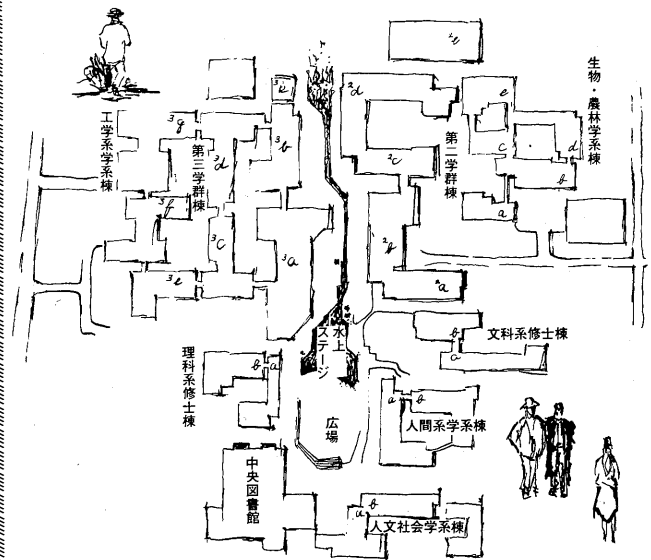

企画名	団体名	内容	場所
展示会			
昆虫博物館	生物学類有志 No.4	昆虫標本展示・研究発表 パンフ配布・記念写真他	2A3階
写真展の国のポンボラスの種	ふりふりふり	写真の展示会	2B206
宇宙における生命の起源	原田研	“生命の起源”についての展示、演説実演ビデオ etc	2A209
鉄道写真フェスティバル	ピンズ・クラブ	写真展示・研究発表	2A208
FORUM “F”	21世紀へ行動する会		2B411
飛行機屋 (今年も飛んでます)	パラノイアの逆襲	鳥人間コンテスト参加者を募るための展示・説明・実演	2学食堂
研究発表			
中国武術表演会	中国武術研究会	中国武術の表演会	図書館前広場
例外の生物学	生物学類企画 No.5	生物学の中での例外を題材とし、考察する	2A3階
生物進化のコンピュータ・シミュレーション	生物学類企画 No.6		2A3階
Paramecium dances	生物学類企画 No.3	ゾウリムシの刺激に対する反応の研究	2A3階
CREATION	比文学類企画委員会	現代文化と異文化で見直し現代人のウラを探る	2A203
児童文学研究会	児童文学研究会		2A204
愛と青春の心理テスト	心理テスト研究会	性格テスト・研究発表の揭示	
人間学類企画心理パート	人間学類企画実行委員会	心理学が身近な問題にどう対処しうるかを考え発表	2A410
教育広がる世界	人間学類	学類学系でどのような教育研究が行われているか	2A307 (学生控室)
映画上映			
筑波犬のおはなし	生物学類企画 No.7	筑波犬の生態に関する8mm上映・展示発表	2A3階
比文学企画Cシアター「箱」	比文1年	映画4本をオムニバス形式で上映する上映会	2B207
個の壁を打ち破れ '86' ザ・ポルノ	沈黙のバラ		2B412
講演会			
「復古調教科書」を撃つ!	教科書を考える学生有志	教科書内容上の問題点の批判	2B208
コンサート			
WALKING UNDER BODY	比文有志	コンサート	水上ステージ
野外コンサート	アラヒケルベ・24バルブ・ツインカムターボ	ロック・コンサート	“
URBANITIES~水上ステージ	URBANITIES	ロックの演奏	“
C・Cシアター比文学類企画コンサート	比文学類企画コンサート	4つのバンドが交替でコンサートをひらく	2A411
“LUNATICO” LIVE	LUNATICO	水上ステージでポップス・ニューミュージックを演奏 ロックバンドによる歌と演奏	水上ステージ
筑音水上Live	筑波音楽協会 B		“
POP-ROCK LIVE	South Avenue	バンド演奏	“
VIVid Live	VIVid	コンサート	“
筑波フォースフェス '86 ダイジェスト	筑波フォーク村 A	バンド演奏	“
サンバ・プロジェクト	JAZZ愛好会 B	野外にステージを設け、コンサートを行う	“
E.L.L. 野外ステージ '86	筑波大軽音楽協会 B	ロック・コンサート	“
その他			
休憩室	生物学類企画推進委	休憩室	2A3階
C・Cシアター 「比文学類企画ディスコ」 三輪車耐久レース in TSUKUBA	比文学類企画(ディスコ) マスターズIV	ディスコ 三輪車レース	2学食堂 図書館前広場
石井満隆ダンス・パフォーマンス	肉体表現企画	舞踊家石井満隆氏の野外パフォーマンス	水上ステージ 図書館前広場
DISCO MOKU	Moku I	ディスコ	“
チアリーディング・ステージ	チアリーディング・クラブ	数曲踊る	“
比文学類企画 妖怪の民俗学 キャンパスゲーム~筑波を遊ぶ	比文学類企画比文2-4 都市と環境を考える会	仮装寸劇・学術研究をパンフの形で ウォークラリー	2B209 図書館前広場
プロレス	プロレス研究会	プロレスを行う	“
桐工祭	桐工祭実行委員会	3A305に大時計をおく Disco、太陽電池自動車	2・3学周辺

第二第三学群・図書館地区

企画名	団体名	内容	場所
模擬店			
日・日食堂	日・日学類 A	定食等を売る	2B409
たこそば屋	生物学類 1年3クラス	たこやき・焼そば	2学周辺
焼き鳥 やっちゃん	中国武術研究会 A	焼鳥・ビール	図書館前
社会学類企画 麻雀荘	社会学類企画 麻雀荘	雀卓を用意して気軽に麻雀をうてる場を提供する	2A207
カフェ・ジンバブエ	シネマ・ジンバブエ	自作映画を上映し、コーヒーを売る	2A403
九州ラーメン 「こんどう軒」	比文九州人連合	九州ラーメンの販売・調理	2A213
グレイプ ア・ラ・カルト	比文 1-2	クレープ	図書館前
「だぁうもありがとう」 (仮装コンテスト)	だぁういたしまして A	仮装コンテスト	水上ステージ
人間学類 1年3組	人間学類 1年3組	天津甘栗とジュース	2A412
人間 1-6	人間 1-6クラス		図書館前
お好み焼でも食べよう会	馬術部	焼そば・お好み焼	“
やきとり屋 ゆたちゃん	野生動物研究会 A	やきとり	“
ミッドナイトカンガルー	自然 1年3クラスB	たこやき	“
EARLY TIMES	人文学類 1年3クラス	“	“
やきそばやさん	社会学類 1年3クラス	焼そば	“
同人誌「Amblin」	「Amblin」Project	同人誌作成・販売	図書館前
たこねす	卓球同好会	たこやき	2・3学周辺
アマデウス アイホ	アマデウス アイホ	ピザ	図書館前
OL喫茶 古徳沼	オリエンテーリング同好会	喫茶店	2A314
ヌマニウ	社会学類 1年8クラス	タコ焼・ジュース	2・3学周辺
広島風お好み焼き屋台	広島県人会	お好み焼	図書館前
人間 1-4クラス	人間 1-4クラス	焼そば	2・3学周辺
いもやさん	農林 1-2クラス	イモ類の調理法公開と販売	“
たこ焼き 「ええもんみっけ」	情報学類有志 (B)	タコ焼き	“
エスニックレストラン Part I “ヒリヒリ”	筑波山城組 (A)	アフリカ民族料理	図書館前
エスニックレストラン Part II “ピントン”	筑波山城組 (B)	インドネシア料理	“

オートバイ・自転車
ビックリ安価車沢山展示

井上サイクル

学園平塚線沿い ☎51-4362

サウンドショップ **キャラバン** 学園店

*レコード・Mテープ・CD・レーザー・ビデオテープ他販売
& ビデオレンタル

会員募集中

- ●入会金/500円
- ●レンタル料 3日間で500円

桜村吾妻3-9-3 ☎51-6423 定休日なし

定食の店 **つくば給食**

とんかつ定食 } 筑波のコシヒカリ
ハンバーグ定食 } 1等米を使用
焼肉定食

一度 御試食下さい

AM10:00~PM9:00 定休日/毎週月曜日
味の民芸隣り TEL 55-0201