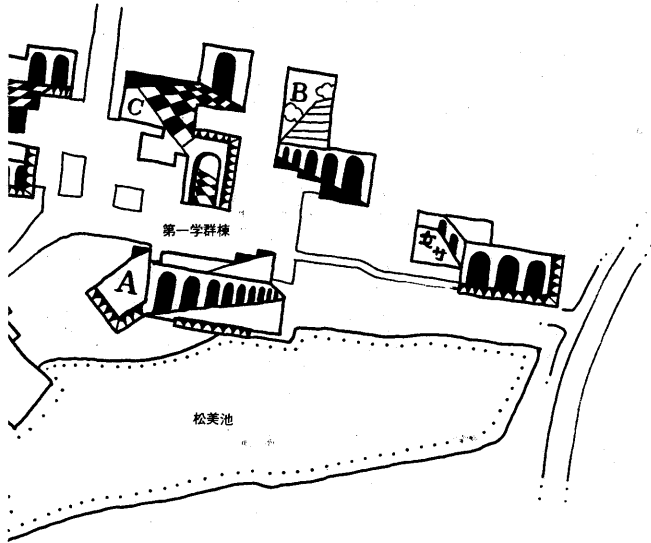

企画紹介

企画名	団体名	内容	場所
やきそばフェアリー	体育会 フェアリースキークラブ	焼そば・ジュース・ビール	1学付近
チョコレートバナナ	社会学類 1-2	チョコバナナ・駄菓子	松美池前
茶望楼	野外活動クラブ	ケーキ・コーヒー	1B 2 0 4
増田屋一焼そば お好み焼・お飲物	マスタース III	お好み焼・焼そば・金魚 すくい・ビー玉すくい	1B 3 階
喫茶 リフレックス	自然学類 2-3	コーヒー・紅茶・軽食	1B 2 0 2
ハートカクテル	ハートカクテル	酒・つまみ	1D 2 階
“学実委をごまかせたい”	'83学実委OB	焼鳥・ビール・笑歌集	1学周辺
おでん・しるこの合気屋 総本店	合気道部 I	おでん・おしるこ・ ジュース	松美池前
筑波に生協をつくらう/ 食品問題を考える	筑波大学生協同組合	古本・文房具・食品・ 日用雑貨	1学C棟前
FULL HOUSE	JAZZ愛好会 (A)	ジャズ演奏・ビール・ウイ スキー・ジュース・トースト	文サ会館
アイススケート部の あったかいおでん	アイススケート部	おでん	1C 5 0 6
やきとり道場 源八	やきとり道場源八を支援 する会	やき鳥	1学周辺
中国物産屋	中国文化研究会 (B)	中国の特産	1C 2 1 0 前
展 示 会			
PON² II	このみちゃんはPONに なってしまったか?	文化人類学的比較研究	1学A棟前
社会学類誌 そおしあ る増刊号	社会学類誌委員会	配布と展示	松美池前
書道クラブ書展	書道クラブ	書作品の展覧会	
野性動物研究会 展示会	野性動物研究会 B	スライド上映・研究発表	1C 4 0 4
宇宙工学研究会	宇宙工学研究会	衛星・ロボット模型展示	1B 1 1 0
点字サークル「てんつく」	点字サークル 「てんつく」 B	盲人用の日常生活用品	1E 2 0 6
筑波大学学生新聞会 展示会	筑波大学学生新聞会 3	創刊号から第50号までの 記事解説、バックナンバー 販売	1D 3 1 1

第一学群・松美池地区

企画名	団体名	内容	場所
模擬店			
あんみつ姫のお店 “うっふん亭”	人文2クラス	ジュース・あんみつ・団子	1学
正剛うどん	ふぁん Fun	うどん	1B 3 0 9
GOURME WORLD II	国際関係学類企画委員会 B	世界の料理と飲み物	1B 4 0 2
和風喫茶 つれづれ	“ ” C	もち・だんご等	1B 4 0 3
ダンちゃんのお茶やさん	ダンちゃんのお茶やさん	お茶・お菓子	1E 3 0 9
音楽喫茶 「フーガ」	ブロックフリーテ同好会	笛の生演奏、ケーキ・ コーヒー・紅茶	1D 3 0 1 ~3 0 2
ヨーヨーつり	バドミントン同好会	ヨーヨーつり	1学前
カレーバーラー マドラス	社会学類企画 1-5	カレー・ビール・ジュース	松美池前
AIOLOS 名物鉄板焼	筑波大学航空部 AIOLOS	焼そば・お好み焼・ ジュース	1学周辺
社工のお好み焼だよ!	社会工学類 1-1	お好み焼・焼そば・ ジュース	松美池前
みつばち パッチ屋	“ ” 1-4 A	既製・オリジナルのパッチ	1学前
フレンチ・トースト党宣言	社会学類 2-2	フレンチトースト・ カフェオレ	松美池前
つり堀 宅ちゃん	自宅通学友の会 A	小型のつり堀	1E 3 階テラス
沖縄 そば	沖縄県人会	沖縄 そば	1E 3 0 5
村のクレープ屋さん!?	PALM CLUB	クレープ・飲み物	1学付近
映画喫茶 宅ちゃん	自宅通学友の会 B	ビデオ上映・喫茶	1E
ワングルのやきそばやさん	体育会ワングラーフォーゲル クラブ	焼そば・ジュース	1学付近
お好み焼「くるくる」	人文学類 1-5	お好み焼	1E 3 1 0
比較文化学類企画 「くりちゃん」	比較文化学類 1-4	和菓子・お茶	松美池前
come.come自然農法の 店	ひえの会	野菜・おにぎり・豚汁・ キノコ	1学付近
「だぁうもありがとう」	だぁういたしまして B	わたあめ・ドーナツ・ おにぎり・ジュース	松美池前
埼玉県人会を作ろう会	有志 中平	バイナッブル・ラムネ・ チョコバナナ	1学付近
ひざこぞう	自然学類 1-8	和風喫茶	1E 2 0 1
わんわんピラフ	人間学類 1-1	ピラフ・ジュース	1D 3 1 7
焼まんじゅう	群馬県人会	やきまんじゅう	1学周辺
4H clubのわたがし屋 さん	4H club	わたがし	“ ”
CAFE BAR Moku	Moku II	ライブ演奏・アルコール類	1D 2 0 9
スパゲティ野郎	バドミントン同好会	スパゲティ	1D 3 0 9
風船づり	自然学類 1-3 C	水風船をつる	1学周辺
駄菓子屋「だっちゃん」	社会工学類 1-3	駄菓子	1学前
北千住、我孫子ウフ…♡	少林寺拳法会 A		松美池前
広島風お好み焼	手話サークル B	お好み焼	松美池前
古本市	人文学類行事委員会	古本	1学C棟前
あなたの似顔絵をつくる コンピューター付きの和 風喫茶	社会工学類 1-6	コンピューターによる似 顔絵 ちらし寿司・お茶 づけ・おしるこ	1B 3 0 3
ビデオ喫茶	映画研究部 C	ビデオ上映・喫茶店	1D 3 1 4
北海道を食べよう!	北海道道民会	生ビール・ジンギスカン	松美池前
まっ下劣/円高還元 もち大放し	社会学類 1-4	もち・ジュース	“ ”
タロット太郎	人文学類企画 Part IV	タロット占い・パンフ	1B 2 階
かみしばいやさん	天久保三丁目の夕日	紙芝居・駄菓子・水飴	1B 2 0 1

〈証明写真〉はあなたを正しく理解していただく大切な写真です

- ●証明写真(修整付)
- ●ポートレート
- ●ロケーションフォト
- ●D.P.E

TAKANOPHOTO STUDIO
写真館

東大通りバクスターズ隣 天久保2-16-8 ☎52-0055

日本石油

宇田川(株)
松見公園前SS

筑波学園天久保2-3-21
0298(51)6008 追越宿舎ヨコ

L.P ¥250ヨリ
E.P ¥100ヨリ
貸レコード (コンパクトディスク) ¥300

レコード・レンタル
メイツ
平日: AM10:00~PM10:00
日曜: AM10:00~PM7:00
新治郡桜村天久保2-15-7
TEL 0298(52)3019