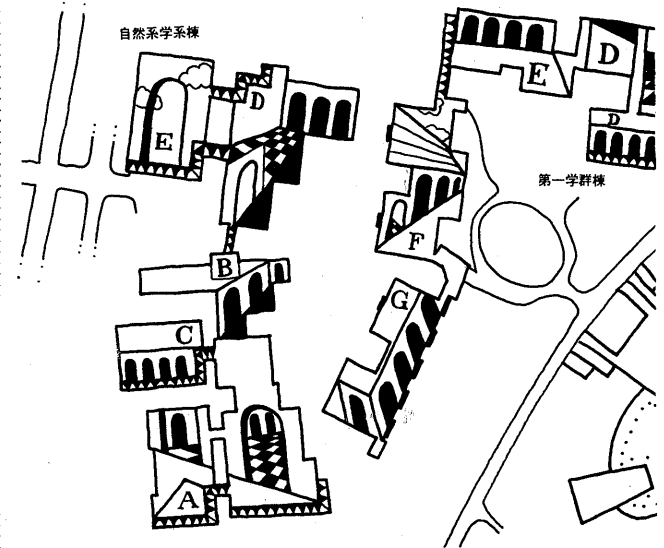

86学園祭

企画名	団体名	内容	場所
その他			
憩いの小空間	憩いの小空間を創る会	休憩所	1B206
みよこちゃん、ちょっとここでカーニバル	謎のラディカル・グループ S.M.	立看板に落書き	1学周辺
社会学類シンボル	社会学類企画シンボルパート	竹等を使った巨大なハリボテ	松美池前
Disco	社会学類企画イベントパート	ディスコ	1学食堂
ディスコ「プラズマ」	自然科学類行事委員有志A	drink・スナック	1学E棟
自然の写真屋さん	" B	写真撮影	1E101
きりぎりす	某有志(その3)	同人誌発行・配布	1C4階
外国人による日本語弁論大会	日・日学類企画イベントパート	外国人留学生による日本語弁論大会	1C406
三里塚闘争に連帯し、国鉄分割民営化に反対する10・12政治集会	10・12政治集会実行委	講演・映画上映 フリートーキング	1C310
DISCO "HOT SPACE"	人文学類企画Part II	ディスコ	1学食堂
人文学類企画Part III	人文学類企画Part III	茨城語→日本語の辞書の発行	1C504
ベネチアン・パフォーマンズ	the・モニュメント	吹抜にモニュメント	1学周辺
少林寺拳法 演武会	少林寺拳法会 B	演武発表	松美池付近
おばけ屋敷	人文学類 1-4		1B304
床屋「髪を切るのはアナタです」	よゆうのよっちゃん	客に店員の髪を切ってもらう	1B410
INTERNATIONAL PERFORMANCE FORUM	UTLA	国際的レストラン・インフォメーションセンターコンサート	1学食堂
公開排便	人間存在と偏理・或いは魂の超克	公開制排便行為	1C2階WC
合気道演武会	合気道部 A	屋外演武会	松美池前
Radio Libre	メディア・ポート	ミニFMラジオ開局	1C505

よい寿司よい味よいお店
江戸前 活魚料理
〇蛇の目寿司
ジャンボすし共五〇〇円
但11:33~22:00迄と致します

活魚料理
●真鯛 ●平目
●おこぜ ●すずき
●こち ●伊勢エビ
●タコ ●アジ
●車エビ ●その他
お酒のお友にどうぞ!

日本酒各種
●浦霞 禅 ●田植
●北雪 ●吉の川
その他

*会議及其他、行事等の
出前致しております。
24時までOK!
(出前の範囲は問いません)
*宴会・コンパの予約
承ります。(三〇〇円より)
テレモントホテル隣り
☎五十一九五五五

珈琲専科
パン料理各種
TIME SERVICE
(Lunch, Dinner)
DORF TSUKUBA **どるふ**
AM8:00~PM8:00 筑波大学保健管理センター前