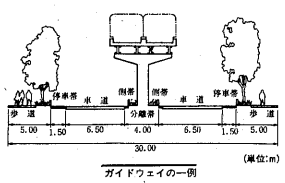

ガイドウェイの一例 (単位:m)

「新交通システム」の導入が、土浦市を「交通の要衝」にする。その利便性は、従来のバスやタクシーに比べ、圧倒的に高い。また、環境にも優しい。騒音も少なく、空気を汚さない。これは、市民にとって大きなメリットである。