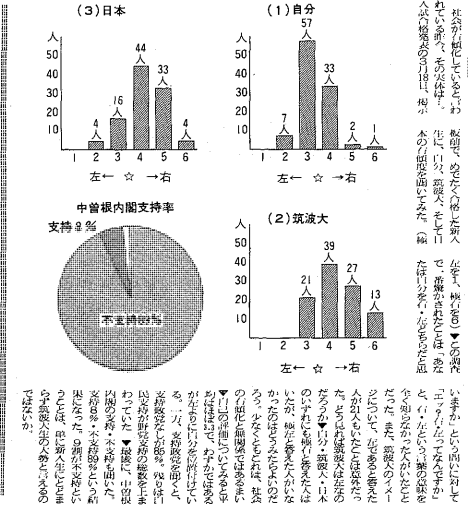

自由なコミュニケーションを目指す

「学生メディア創設」をめぐって、筑波大学学生の間で、自由なコミュニケーションを目指す動きが活発化している。学生メディア創設委員会(学媒委)が中心となり、学生によるメディア創設の動きが活発化している。

学媒委は、学生によるメディア創設の必要性を訴え、自由なコミュニケーションを目指すことを目的としている。また、学生によるメディア創設の具体的な方法や、学生によるメディア創設の具体的な方法についても、学媒委は積極的に取り組んでいる。

学媒委の活動は、学生によるメディア創設の具体的な方法や、学生によるメディア創設の具体的な方法についても、学媒委は積極的に取り組んでいる。また、学生によるメディア創設の具体的な方法や、学生によるメディア創設の具体的な方法についても、学媒委は積極的に取り組んでいる。

FM放送が開局

雑誌・情報誌も創刊

FM放送の開局は、筑波大学の一大イベントとして、学生の間で大きな注目を集めている。また、雑誌・情報誌の創刊も、学生によるメディア創設の動きの一部として、積極的に取り組まれている。

FM放送の開局は、学生によるメディア創設の具体的な方法や、学生によるメディア創設の具体的な方法についても、学媒委は積極的に取り組んでいる。また、雑誌・情報誌の創刊も、学生によるメディア創設の具体的な方法や、学生によるメディア創設の具体的な方法についても、学媒委は積極的に取り組んでいる。

学生宿舎入浴費二〇〇円に

宿舎共益費も値上げ

学生宿舎の入浴費が二〇〇円に引き上げられ、宿舎共益費も値上げが行われた。これは、学生宿舎の運営費の増加や、設備の更新費用の捻出を目的としている。

学生宿舎の入浴費が二〇〇円に引き上げられ、宿舎共益費も値上げが行われた。これは、学生宿舎の運営費の増加や、設備の更新費用の捻出を目的としている。また、学生宿舎の入浴費が二〇〇円に引き上げられ、宿舎共益費も値上げが行われた。

'82学園祭 三学生に懲戒処分

'82学園祭期間中に、三名の学生が懲戒処分を受けた。これは、学園祭期間中の不適切な行為や、学則違反によるものである。

'82学園祭期間中に、三名の学生が懲戒処分を受けた。これは、学園祭期間中の不適切な行為や、学則違反によるものである。また、'82学園祭期間中に、三名の学生が懲戒処分を受けた。

教職員人事 副学長に佐藤正教授

副学長に佐藤正教授が就任した。佐藤教授は、筑波大学で長く教職に身を置き、学術・教育の発展に貢献してきた。

副学長に佐藤正教授が就任した。佐藤教授は、筑波大学で長く教職に身を置き、学術・教育の発展に貢献してきた。また、副学長に佐藤正教授が就任した。

えっ 筑波大は左!? 新入生に「右傾度」を聞く

筑波大学の新入生に「右傾度」を問う調査が行われた。調査の結果、筑波大学の右傾度は、他の大学と比較して、やや低い傾向にあることがわかった。