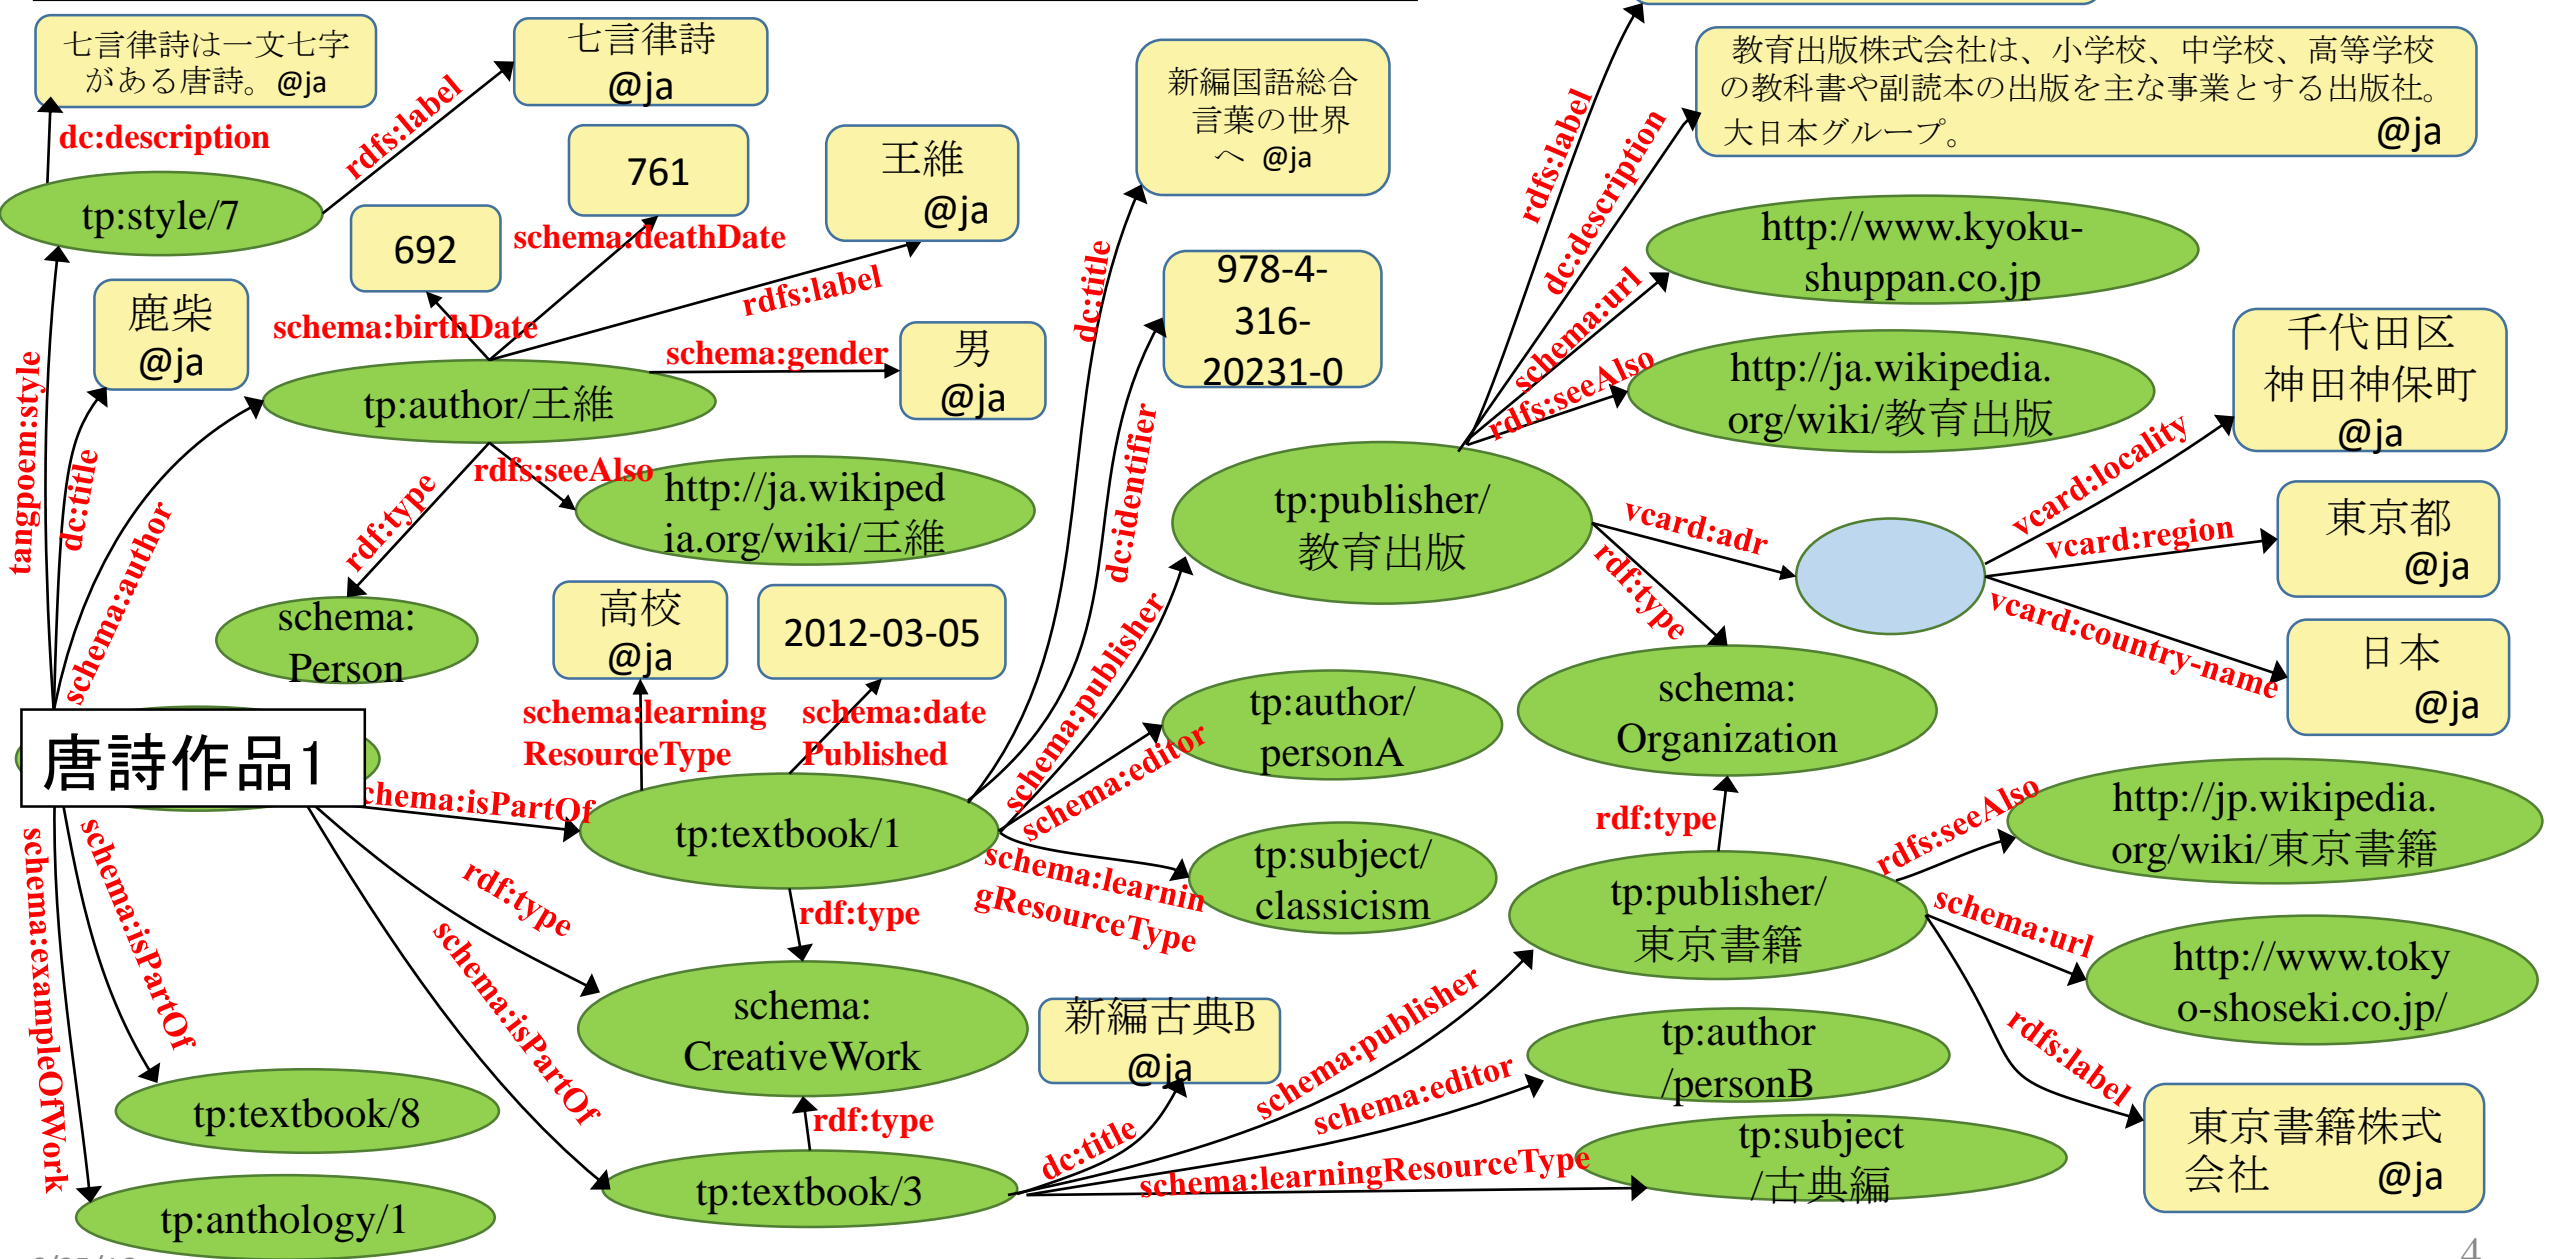

唐詩作品のグラフ表現: 抜粋